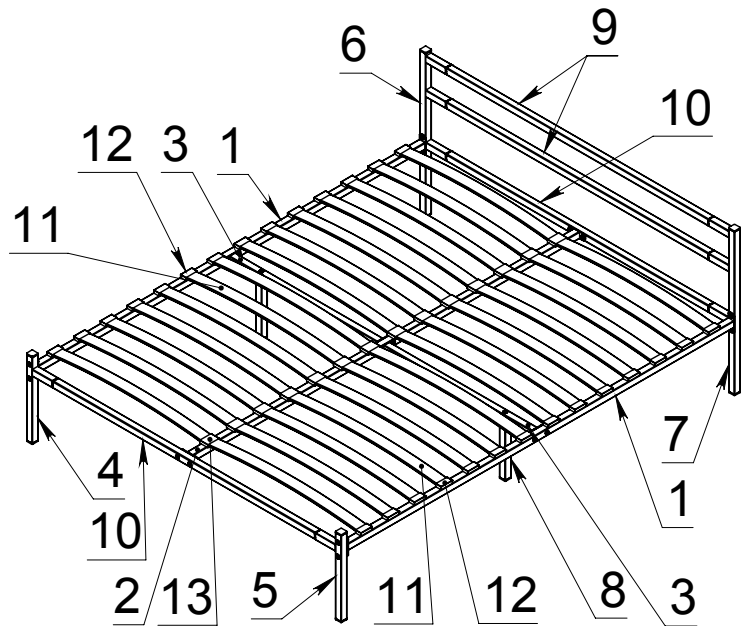

Инструкция по сборке кровати <<Лофт>> 120x200, 140x200, 160x200, 180x200

Арт. КРО58.100.00
Арт. КРО58.100.00.00-01
Арт. КРО58.100.00.00-02
Арт. КРО58.100.00.00-03

Поз.	Вид	Наименование	Кол.
1		Планка боковая	2
2		Планка центральная	1
3		Перемычка	2
4		Стойка изножья левая	1
5		Стойка изножья правая	1
6		Стойка изголовья левая	1
7		Стойка изголовья правая	1
8		Опора □ 30x30	2
9		Изголовье	2
10		Изголовье с отверстиями	2
11		Латофлек	28
12		Латодержатель боковой	28
13		Латодержатель центральный	14
14		Заглушка □ 30	10
15		Заглушка боковая	8
16		Винт меб. М8х16 с вн/шг	16
17		Гайка М8	26
18		Винт меб. М8х25 с вн/шг	8
19		Винт меб. М8х40 с вн/шг	10
20		Винт меб. М8х45 с вн/шг	2
21		Гайка Эриксона М8	8
22		Шайба 8	10
		Ключ шестигранный S=5	1