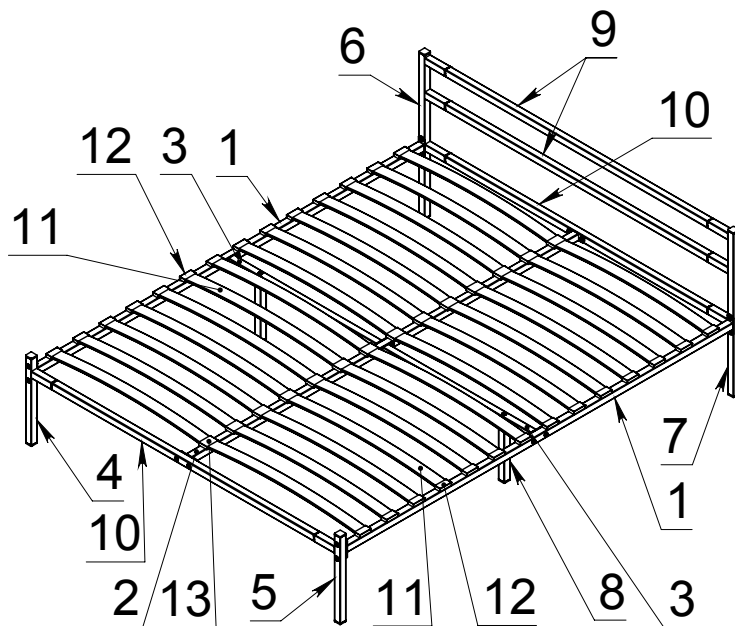

Инструкция по сборке кровати <<Лофт>> 120x200, 140x200, 160x200, 180x200

Арт. КРО58.100.00
Арт. КРО58.100.00.00-01
Арт. КРО58.100.00.00-02
Арт. КРО58.100.00.00-03

Поз.	Вид	Наименование	Кол.
1		Планка боковая	2
2		Планка центральная	1
3		Перемычка	2
4		Стойка изножья левая	1
5		Стойка изножья правая	1
6		Стойка изголовья левая	1
7		Стойка изголовья правая	1
8		Опора □ 30x30	2
9		Изголовье	2
10		Изголовье с отверстиями	2
11		Латофлек	28
12		Латодержатель боковой	28
13		Латодержатель центральный	14
14		Заглушка □ 30	10
15		Заглушка боковая	8
16		Винт меб. М8х16 с вн/шг	16
17		Гайка М8	26
18		Винт меб. М8х25 с вн/шг	8
19		Винт меб. М8х40 с вн/шг	10
20		Винт меб. М8х45 с вн/шг	2
21		Гайка Эриксона М8	8
22		Шайба 8	10
		Ключ шестигранный S=5	1