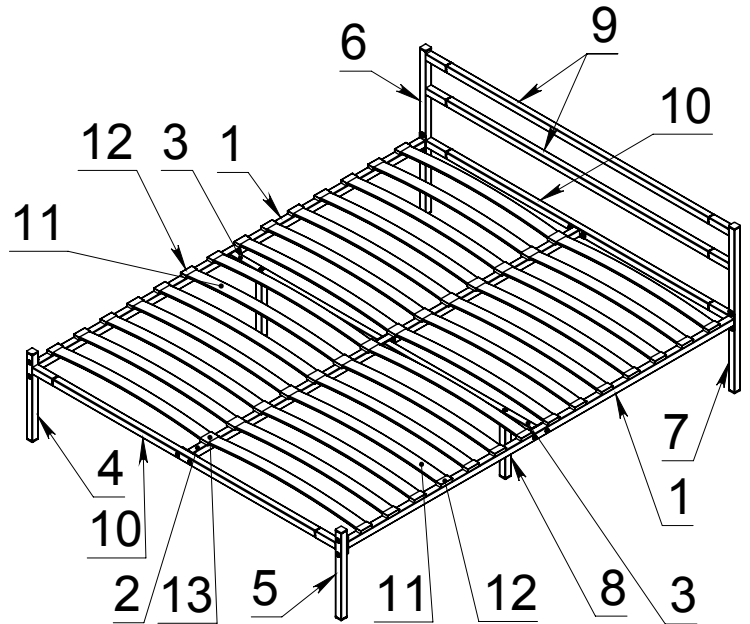

Инструкция по сборке кровати <<Лофт>> 120x200, 140x200, 160x200, 180x200

Арт. КРО58.100.00
Арт. КРО58.100.00.00-01
Арт. КРО58.100.00.00-02
Арт. КРО58.100.00.00-03

| Поз. | Вид | Наименование | Кол. |
|------|---|---------------------------|------|
| 1 | | Планка боковая | 2 |
| 2 | | Планка центральная | 1 |
| 3 | | Перемычка | 2 |
| 4 | | Стойка изножья левая | 1 |
| 5 | | Стойка изножья правая | 1 |
| 6 | | Стойка изголовья левая | 1 |
| 7 | | Стойка изголовья правая | 1 |
| 8 | | Опора □ 30x30 | 2 |
| 9 | | Изголовье | 2 |
| 10 | | Изголовье с отверстиями | 2 |
| 11 | | Латофлек | 28 |
| 12 |  | Латодержатель боковой | 28 |
| 13 |  | Латодержатель центральный | 14 |
| 14 |  | Заглушка □ 30 | 10 |
| 15 |  | Заглушка боковая | 8 |
| 16 |  | Винт меб. М8х16 с вн/шг | 16 |
| 17 |  | Гайка М8 | 26 |
| 18 |  | Винт меб. М8х25 с вн/шг | 8 |
| 19 |  | Винт меб. М8х40 с вн/шг | 10 |
| 20 |  | Винт меб. М8х45 с вн/шг | 2 |
| 21 |  | Гайка Эриксона М8 | 8 |
| 22 |  | Шайба 8 | 10 |
| |  | Ключ шестигранный S=5 | 1 |