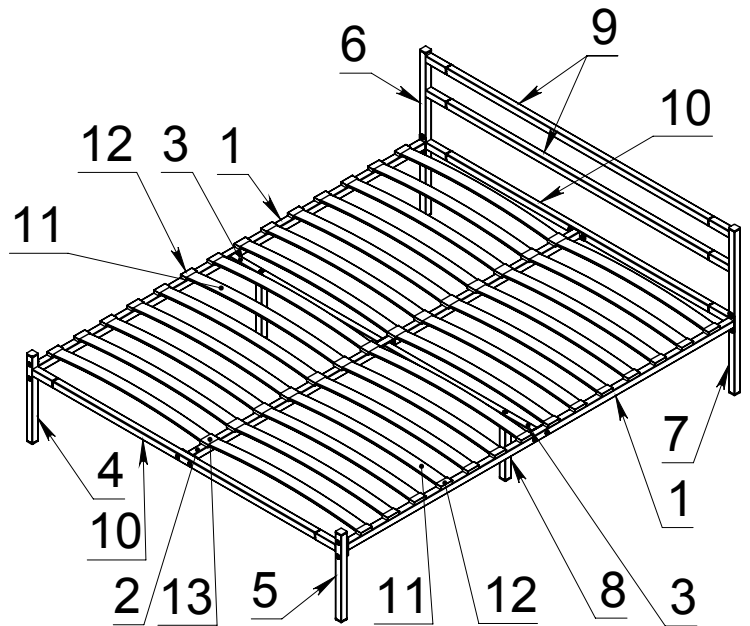

# Инструкция по сборке кровати <<Лофт>> 120x200, 140x200, 160x200, 180x200

Арт. КРО58.100.00  
Арт. КРО58.100.00.00-01  
Арт. КРО58.100.00.00-02  
Арт. КРО58.100.00.00-03

| Поз. | Вид | Наименование              | Кол. |
|------|-----|---------------------------|------|
| 1    |     | Планка боковая            | 2    |
| 2    |     | Планка центральная        | 1    |
| 3    |     | Перемычка                 | 2    |
| 4    |     | Стойка изножья левая      | 1    |
| 5    |     | Стойка изножья правая     | 1    |
| 6    |     | Стойка изголовья левая    | 1    |
| 7    |     | Стойка изголовья правая   | 1    |
| 8    |     | Опора □ 30x30             | 2    |
| 9    |     | Изголовье                 | 2    |
| 10   |     | Изголовье с отверстиями   | 2    |
| 11   |     | Латофлек                  | 28   |
| 12   |     | Латодержатель боковой     | 28   |
| 13   |     | Латодержатель центральный | 14   |
| 14   |     | Заглушка □ 30             | 10   |
| 15   |     | Заглушка боковая          | 8    |
| 16   |     | Винт меб. М8х16 с вн/шг   | 16   |
| 17   |     | Гайка М8                  | 26   |
| 18   |     | Винт меб. М8х25 с вн/шг   | 8    |
| 19   |     | Винт меб. М8х40 с вн/шг   | 10   |
| 20   |     | Винт меб. М8х45 с вн/шг   | 2    |
| 21   |     | Гайка Эриксона М8         | 8    |
| 22   |     | Шайба 8                   | 10   |
|      |     | Ключ шестигранный S=5     | 1    |