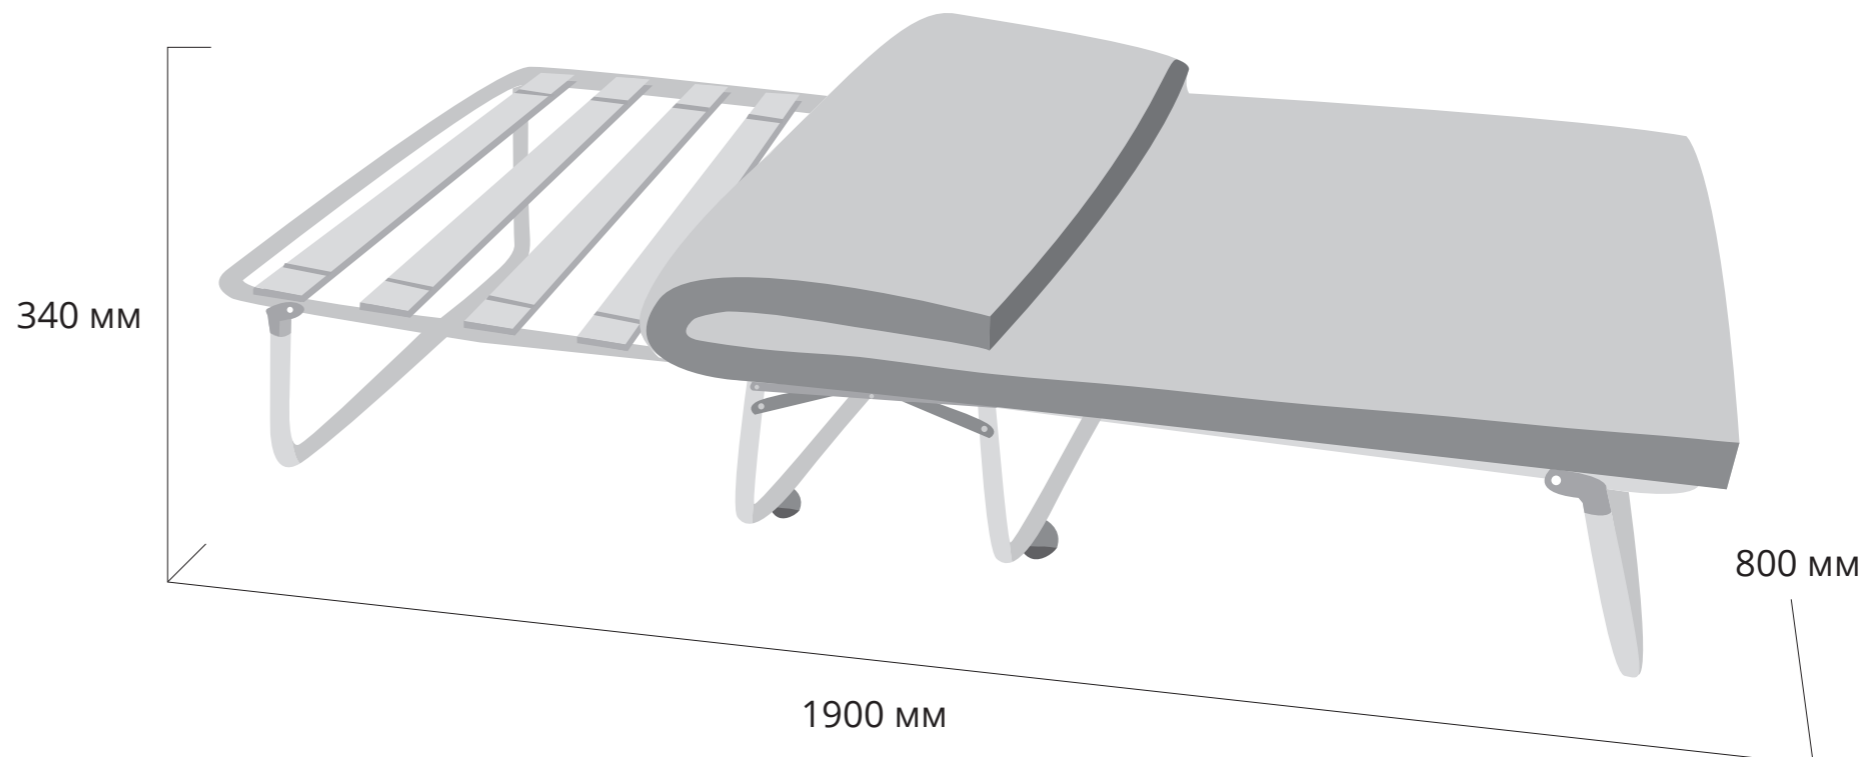

раскладная кровать

# МОДЕЛЬ 204

	<b>Габариты в сложенном виде, (ДхШхВ):</b>	860x820x340 мм
	<b>Тип основания</b>	Ламели
	<b>Общий вес изделия</b>	15,2 кг
	<b>Материал каркаса</b>	Сталь
	<b>Диаметр трубы каркаса</b>	25 мм
	<b>Толщина матраца</b>	10 см
	<b>Наполнитель матраца</b>	Ватный
	<b>Допустимая нагрузка</b>	120 кг