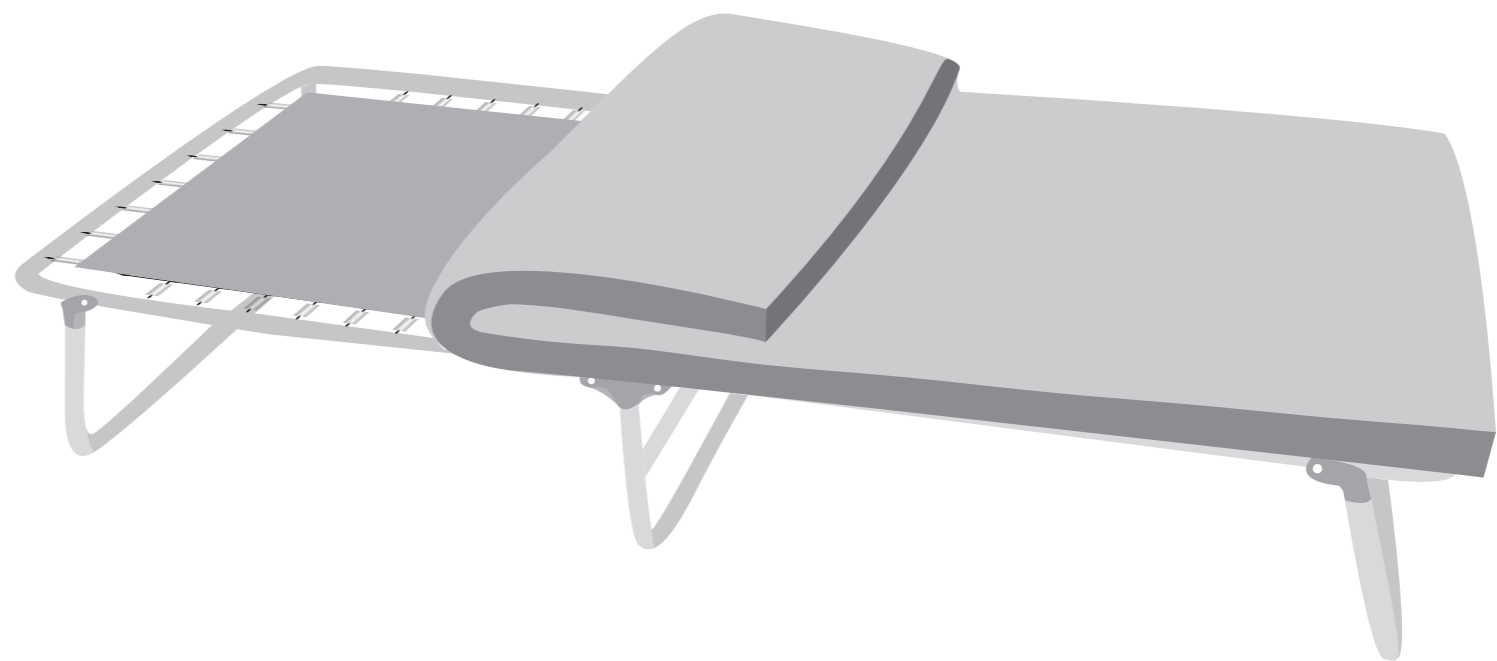

Производитель:
ООО «ЛеСет Рус»
141090, Московская область, г. Королев, мкр. Юбилейный, ул. Маяковского, д.2
(495) 646-12-34, 646-09-10
www.leset.ru
Гарантия 12 месяцев.