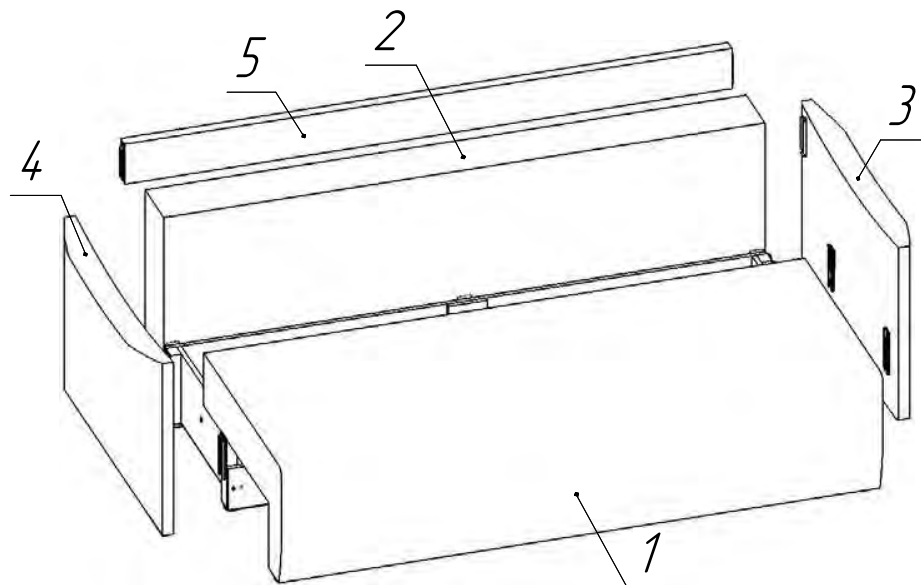

Высота: 730

Ширина: 2280

Глубина: 1080

Вес: 128,3 кг

Сборку изделия произвести согласно данной инструкции.
Цвета тканей могут отличаться от приведенных на картинке.

Схема сборки

№ сборки	Состав изделия	Кол-во
1	Сиденье с ящиком	1
2	Спинка	1
3	Подлокотник правый	1
4	Подлокотник левый	1
5	Фальшспинка	1