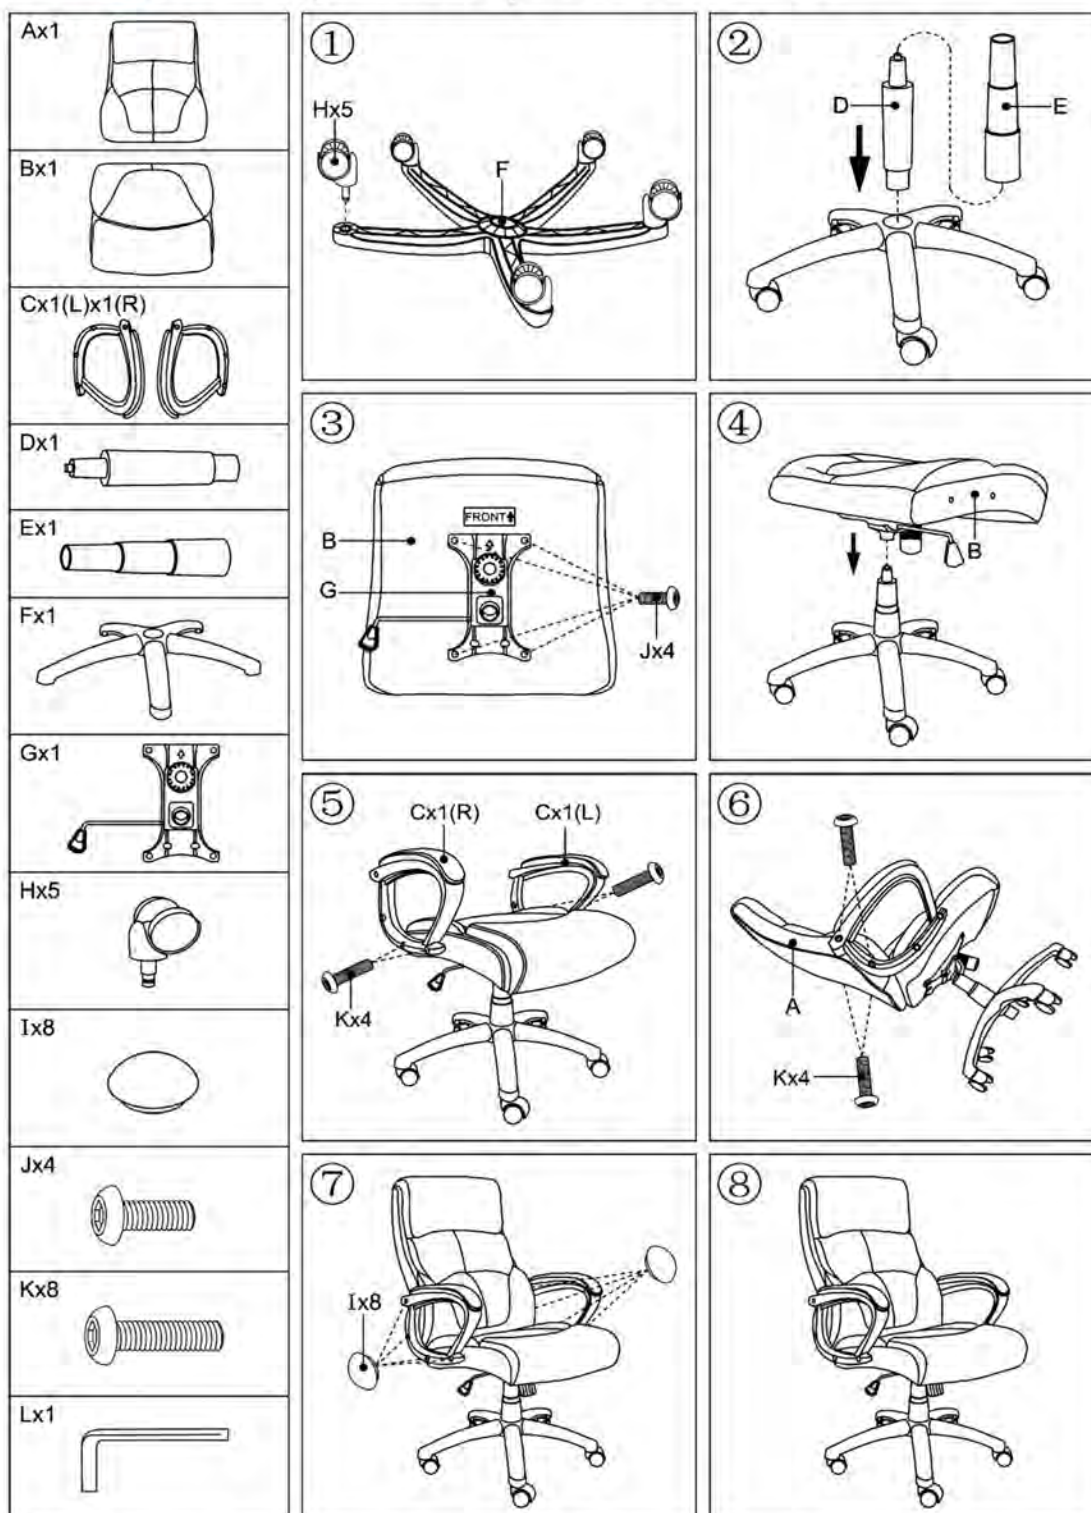

Инструкция по сборке. Офисное кресло MF-3021

Для поддержания надежности рекомендуется подтягивать винты каждый месяц.

Во избежание травм не становитесь ногами на кресло.