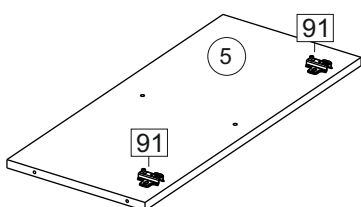

1		2		5	7x50	6	6,3x13	10	3,5x30
10 x		18 x		34 x		32 x		25 x	
15		18	3,5x16	24	400 mm	35	100 mm	59	100 mm
1 x		74 x		1 x		4 x		4 x	
45		48		53		4		72	∅ 12
8 x		70 x		4 x		4 x		26 x	
91	Hinge A	125	K1	92	Hinge B	28		73	∅ 17,5
12x		9 x		4 x		3 x		18 x