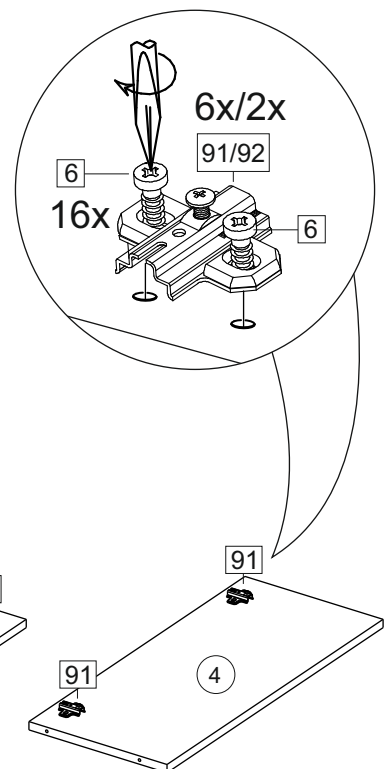

1800	690/ 818	306/ 600

Комплектовочная ведомость / Set package sheet

Упак/ Package	Наименование	Description	Размер / Size, mm	Кол-во/ Quantity	№
1	Фурнитура	Furniture/Cabinetry hardware	-	-	-
2	Столешница	Worktop	1800x600	1	12
	Крышка	Top	1800x405	1	8
	Деталь ящика	Side drawers	100x400	2	10
	Деталь ящика	Side drawers	100x318	1	11
	Вязка	Connecting element	592x286	1	21
	Вязка	Connecting element	375x286	1	7
	Вязка	Connecting element	767x405	1	19
	Вязка	Connecting element	592x405	1	6
	Соед элемент	Connecting back element	656 mm	2	16
	Крышка	Top	1800x286	2	9
3	Бок левый	Side left	674x405	1	1
	Бок правый	Side right	674x405	1	3
	Бок левый	Side left	658x286	1	4
	Бок правый/ср	Side right/middle	658x286	3	5
	Бок средний	Side middle	674x405	2	2
4	Створка	Door	686x396	5	15
	Панель	Drawer panel	156x396	1	13
	Створка	Door	526x396	1	14
5	ХДФ	Back element	686x606	2	18
	Створка	Door	686x596	2	22
	ХДФ	Back element	686x395	6	17
	ХДФ	Back element	350x407	1	20
	ХДФ	Back element	686x606	2	18

1		2		5	7x50	6	6,3x13	10	3,5x30
									
10 x		18 x		34 x		32 x		25 x	
15		18	3,5x16	24	400 mm	35	100 mm	59	100 mm
									
1 x		74 x		1 x		4 x		4 x	
45		48		53		4		72	∅ 12
									
8 x		70 x		4 x		4 x		26 x	
91	Hinge A	125	K1	92	Hinge B	28		73	∅ 17,5
									
12x		9 x		4 x		3 x		18 x	