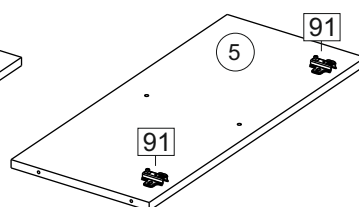

1		2		5	7x50	6	6,3x13	10	3,5x30
10 x		18 x		34 x		32 x		25 x	
15		18	3,5x16	24	400 mm	35	100 mm	59	100 mm
1 x		74 x		1 x		4 x		4 x	
45		48		53		4		72	∅ 12
8 x		70 x		4 x		4 x		26 x	
91	Hinge A	125	K1	92	Hinge B	28		73	∅ 17,5
12x		9 x		4 x		3 x		18 x