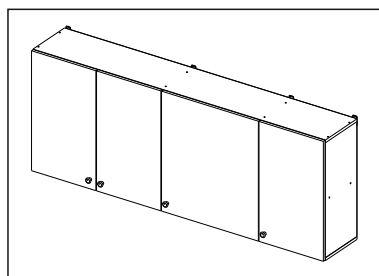

1		2		5	7x50	6	6,3x13	10	3,5x30
10 x		18 x		34 x		32 x		25 x	
15		18	3,5x16	24	400 mm	35	100 mm	59	100 mm
1 x		74 x		1 x		4 x		4 x	
45		48		53		4		72	∅ 12
8 x		70 x		4 x		4 x		26 x	
91	Hinge A	125	K1	92	Hinge B	28		73	∅ 17,5
12x		9 x		4 x		3 x		18 x