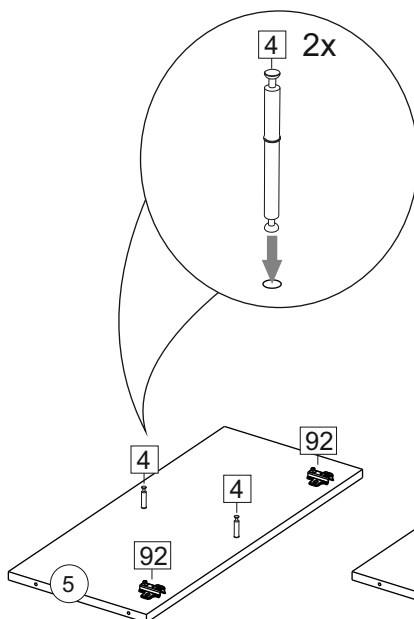

1800	690/ 818	306/ 600

Комплектовочная ведомость / Set package sheet

Упак/ Package	Наименование	Description	Размер / Size, mm	Кол-во/ Quantity	№
1	Фурнитура	Furniture/Cabinetry hardware	-	-	-
2	Столешница	Worktop	1800x600	1	12
	Крышка	Top	1800x405	1	8
	Деталь ящика	Side drawers	100x400	2	10
	Деталь ящика	Side drawers	100x318	1	11
	Вязка	Connecting element	592x286	1	21
	Вязка	Connecting element	375x286	1	7
	Вязка	Connecting element	767x405	1	19
	Вязка	Connecting element	592x405	1	6
	Соед элемент	Connecting back element	656 mm	2	16
	Крышка	Top	1800x286	2	9
3	Бок левый	Side left	674x405	1	1
	Бок правый	Side right	674x405	1	3
	Бок левый	Side left	658x286	1	4
	Бок правый/ср	Side right/middle	658x286	3	5
	Бок средний	Side middle	674x405	2	2
4	Створка	Door	686x396	5	15
	Панель	Drawer panel	156x396	1	13
	Створка	Door	526x396	1	14
5	ХДФ	Back element	686x606	2	18
	Створка	Door	686x596	2	22
	ХДФ	Back element	686x395	6	17
	ХДФ	Back element	350x407	1	20
	ХДФ	Back element	686x606	2	18

1		2		5	7x50	6	6,3x13	10	3,5x30
									
10 x		18 x		34 x		32 x		25 x	
15		18	3,5x16	24	400 mm	35	100 mm	59	100 mm
									
1 x		74 x		1 x		4 x		4 x	
45		48		53		4		72	∅ 12
									
8 x		70 x		4 x		4 x		26 x	
91	Hinge A	125	K1	92	Hinge B	28		73	∅ 17,5
									
12x		9 x		4 x		3 x		18 x	