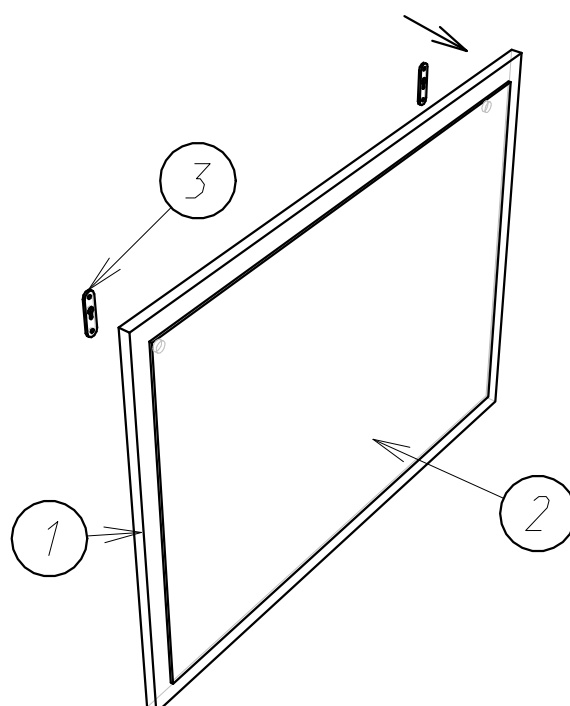

Поз.	Наименование	Кол-во	Длина	Ширина
1	Фронтальная	1	800	600
2	Зеркало	1	540	740

		Шуруп 3,5x16.Крепить Подвес.	ШТ	4
3		Подвес малый(отверстие по середине).	ШТ	2
		Дюбель 8x40(крепить в стену).	ШТ	2
		Шуруп 4x45.	ШТ	2
		Документация потребителю.	КОМПЛ	1