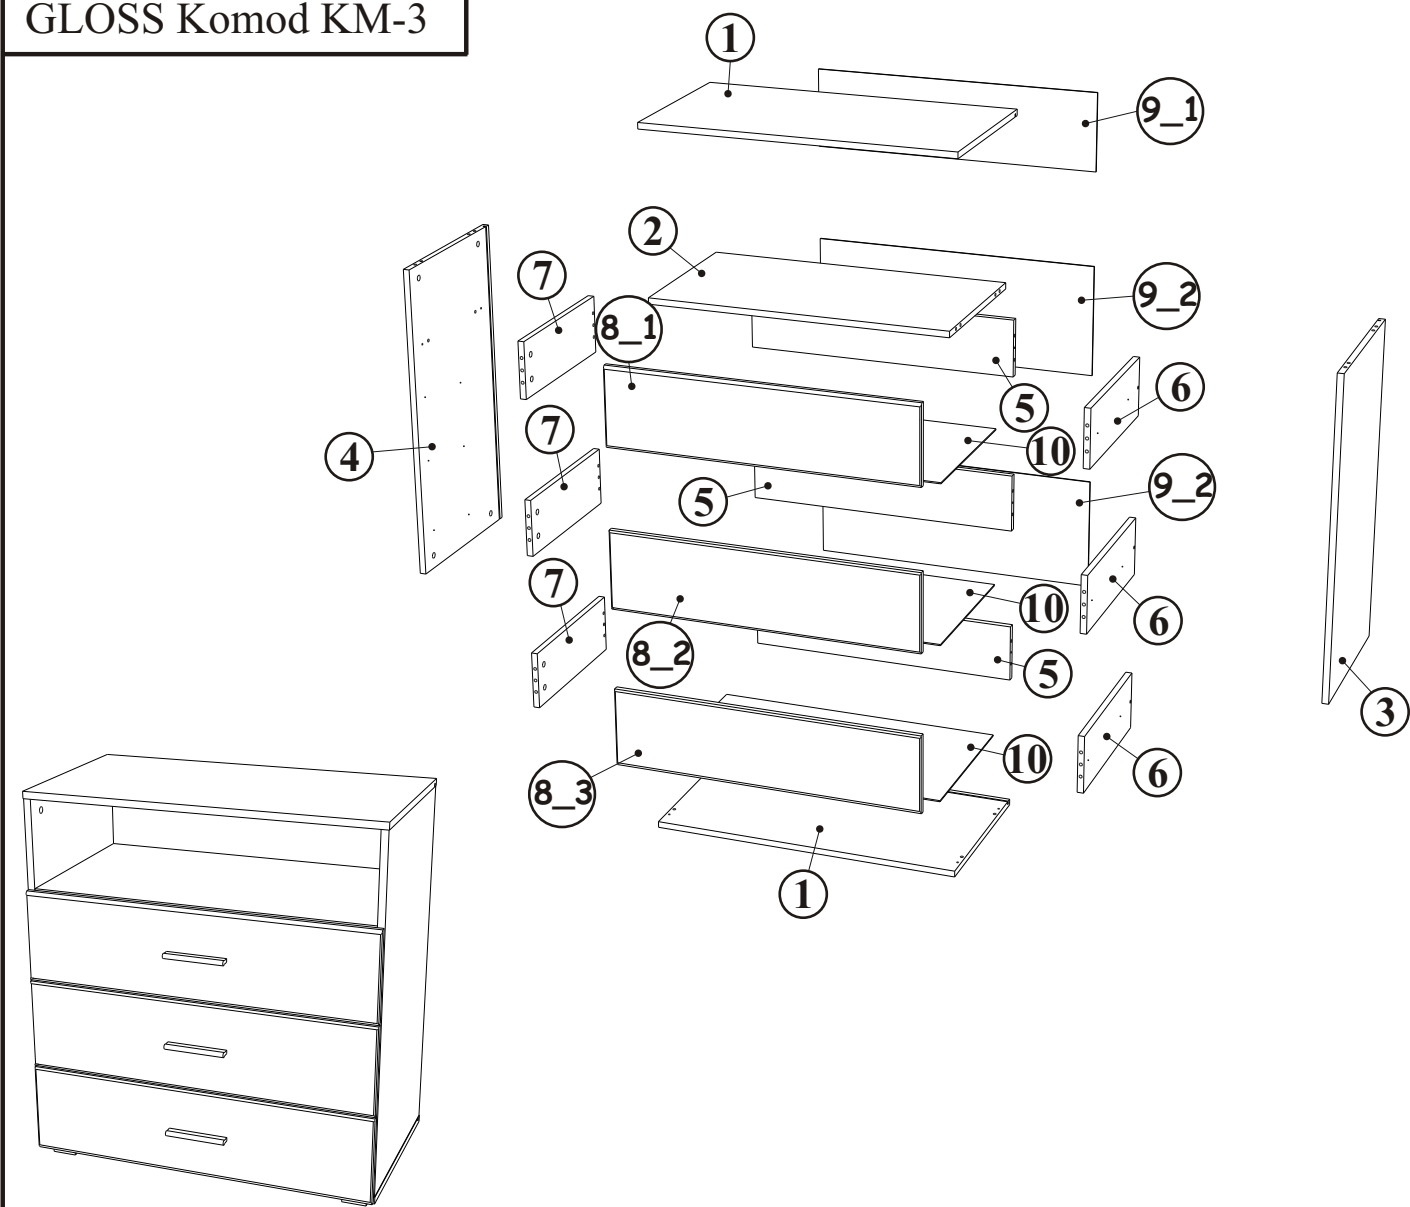

GLOSS Komod KM-3

NO	Dim.		Col.-No	Qty
1	802	430	2	2
2	768	412	2	1
3	810	429	1	1
4	810	429	1	1
5	710	150	1	3
6	400	150	1	3
7	400	150	1	3
8_1	205	796	1	1
8_2	205	796	1	1
8_3	205	796	1	1
9_1	781	213	2	1
9_2	781	305	2	2
10	741	406	2	3

GLOSS Komod KM-3

K1 x3		K2 x3		ZX x6	 ø7x50	G5 x30		G2 x1		N1 x3	 350mm
T1 x4	 50x50x20mm	BO1 x3	 128mm	B4 x24		B5 x24	 ø15x12	S1 x10		A1 x30	 ø8x30
KR2 x16	 USØ3,5x30	D10 x63	 USØ3,5x16	O1 x6	 UsØ4x30						

GLOSS Komod KM-3

1

D10	
x18	US03,5x16

N1	
x3	350mm

2

B4	
x4	

B5	
x8	ø15x12

A1	
x8	ø8x30

B5		A1		B4	
x12	ø15x12	x18	ø8x30	x12	

ZX		G5	
x6	ø7x50	x18	

11

12

N1		D10	
x3	350mm	x45	USØ3,5x16

13

O1	
x6	UsØ4x30

B01	
x3	128mm