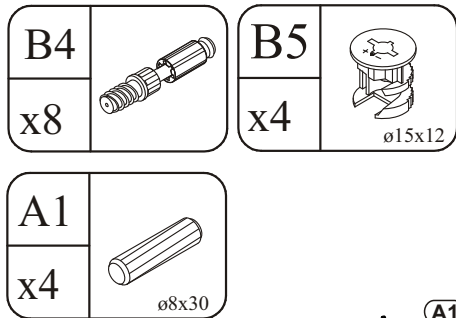

GLOSS Komod KM-3

3

4