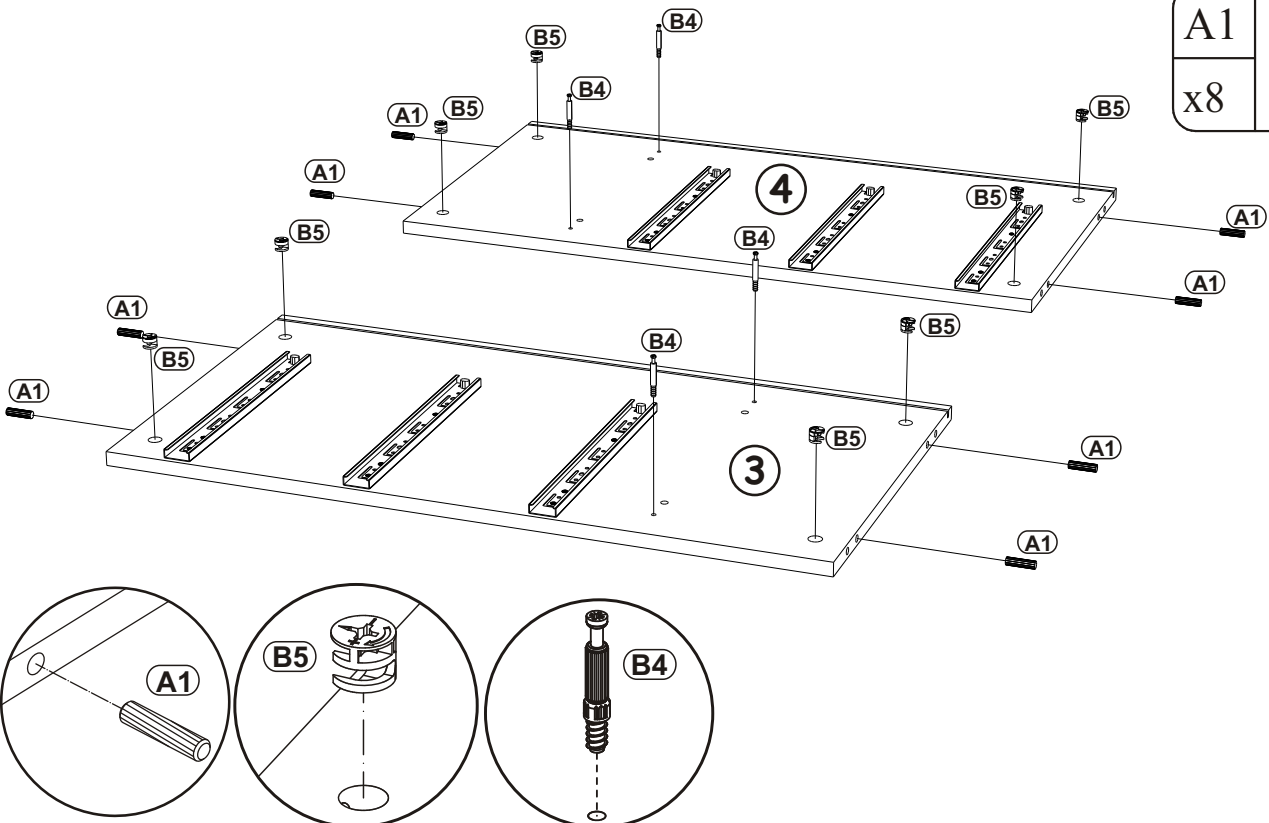

GLOSS Komod KM-3

1

D10	
x18	US03,5x16

N1	
x3	350mm

2

B4	
x4	

B5	
x8	ø15x12

A1	
x8	ø8x30

B5		A1		B4	
x12	ø15x12	x18	ø8x30	x12	

ZX		G5	
x6	ø7x50	x18	

11

12

N1		D10	
x3	350mm	x45	USØ3,5x16

13

O1	
x6	UsØ4x30

B01	
x3	128mm