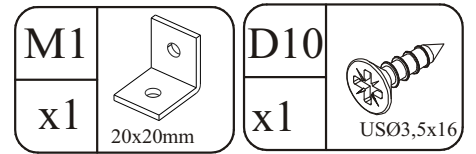

Stern stellazh T-10

45 min

NO	Dim.		Col.-No	Qty
1	290	290	1	1
2	290	290	1	1
3	290	290	1	2
4	290	290	1	2
5	313	145	1	5
6	313	72	1	10

Stern stellazh T-10

Stern stellazh T-10

G5	
x3	

ZX	
x6	ø7x50

1

ZX	
x6	ø7x50

G5	
x6	

6

T1	
x4	50x50x20mm

KR2	
x16	USØ3,5x30

Stern stellazh T-10

7

8