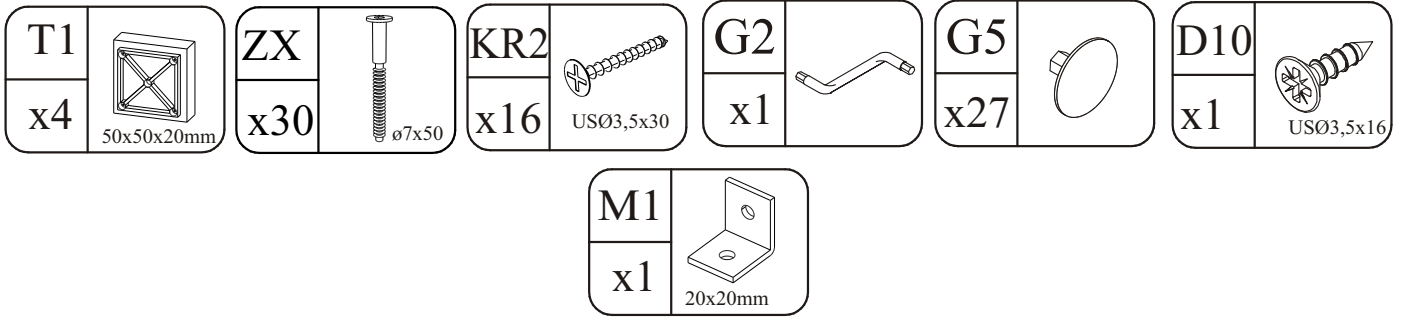

Stern stellazh T-10

45 min

NO	Dim.		Col.-No	Qty
1	290	290	1	1
2	290	290	1	1
3	290	290	1	2
4	290	290	1	2
5	313	145	1	5
6	313	72	1	10

Stern stellazh T-10

Stern stellazh T-10

G5	
x3	

ZX	
x6	ø7x50

1

2

Stern stellazh T-10

3

ZX	
x6	$\varnothing 7 \times 50$
G5	
x6	

4

ZX	
x6	$\varnothing 7 \times 50$
G5	
x6	

Stern stellazh T-10

5

ZX	
x6	ø7x50

G5	
x6	

6

T1	
x4	50x50x20mm

KR2	
x16	USØ3,5x30

Stern stellazh T-10

7

8