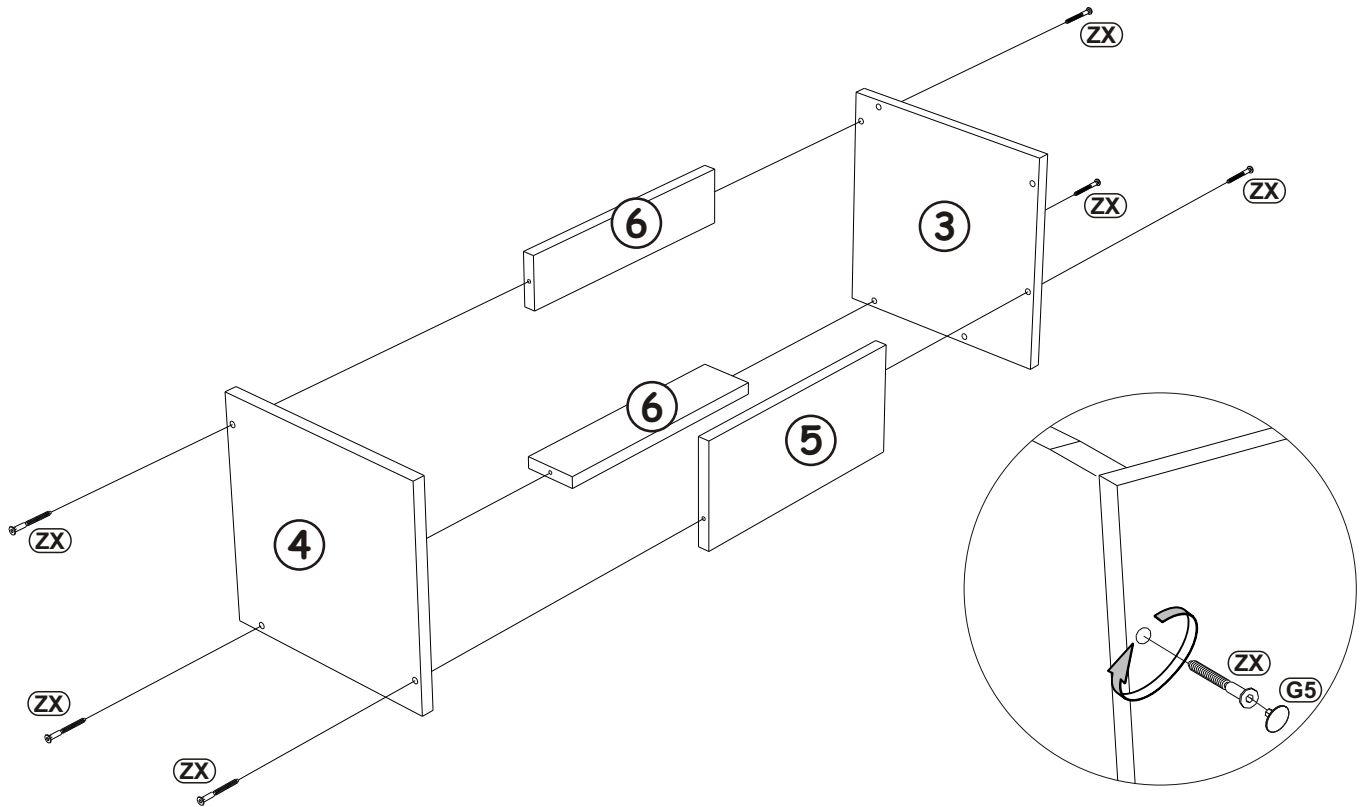

Stern stellazh T-10

45 min

NO	Dim.		Col.-No	Qty
1	290	290	1	1
2	290	290	1	1
3	290	290	1	2
4	290	290	1	2
5	313	145	1	5
6	313	72	1	10

Stern stellazh T-10

Stern stellazh T-10

G5	
x3	

ZX	
x6	ø7x50

1

ZX	
x6	ø7x50

G5	
x6	

6

T1	
x4	50x50x20mm

KR2	
x16	USØ3,5x30

Stern stellazh T-10

7

8