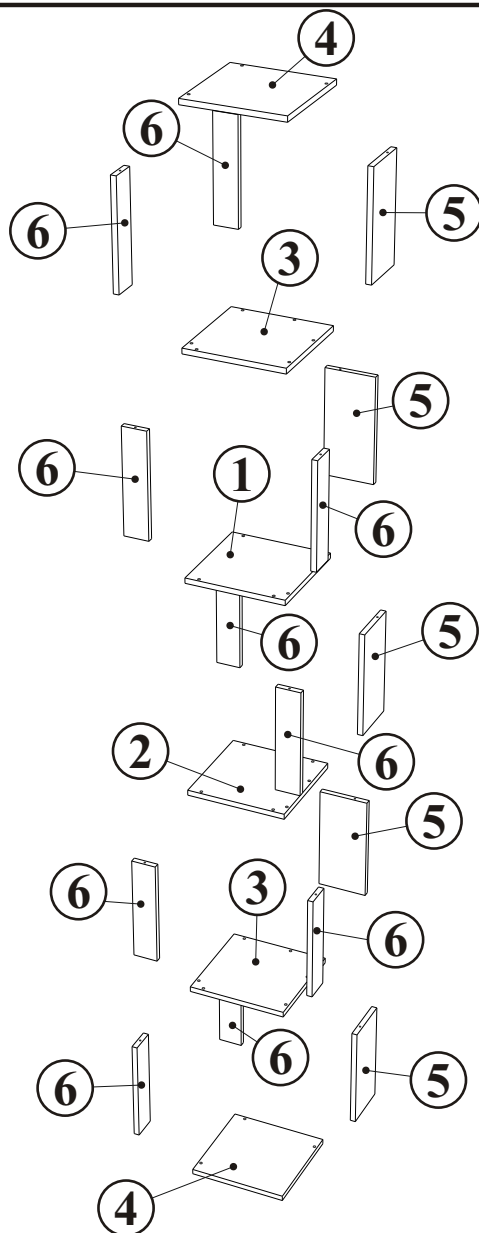

Stern stellazh T-10

45 min

NO	Dim.		Col.-No	Qty
1	290	290	1	1
2	290	290	1	1
3	290	290	1	2
4	290	290	1	2
5	313	145	1	5
6	313	72	1	10

Stern stellazh T-10

Stern stellazh T-10

G5	
x3	

ZX	
x6	ø7x50

1

2

Stern stellazh T-10

3

ZX	
x6	$\varnothing 7 \times 50$
G5	
x6	

4

ZX	
x6	$\varnothing 7 \times 50$
G5	
x6	

Stern stellazh T-10

5

ZX	
x6	ø7x50

G5	
x6	

6

T1	
x4	50x50x20mm

KR2	
x16	USØ3,5x30

Stern stellazh T-10

7

8