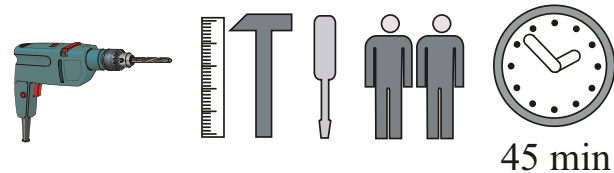

Stern stellazh T-10

45 min

NO	Dim.		Col.-No	Qty
1	290	290	1	1
2	290	290	1	1
3	290	290	1	2
4	290	290	1	2
5	313	145	1	5
6	313	72	1	10

Stern stellazh T-10

Stern stellazh T-10

G5	
x3	

ZX	
x6	ø7x50

1