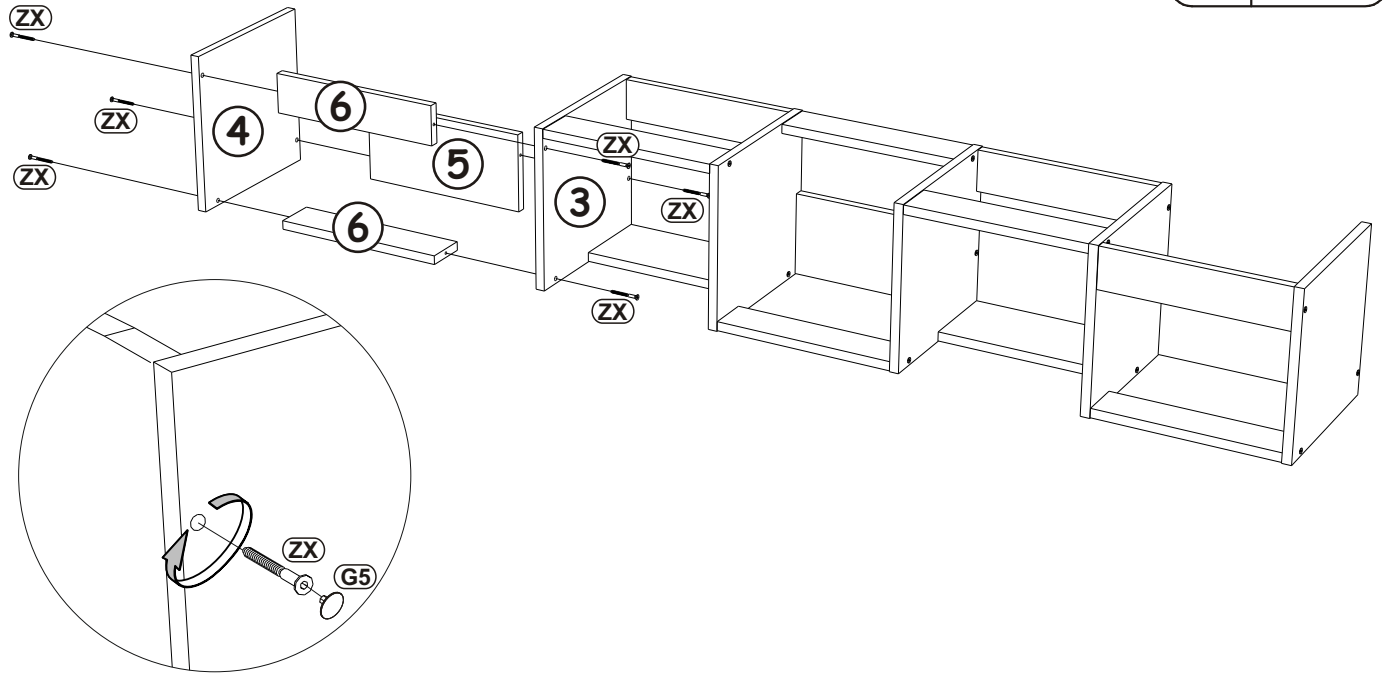

Stern stellazh T-10

5

ZX	
x6	ø7x50

G5	
x6