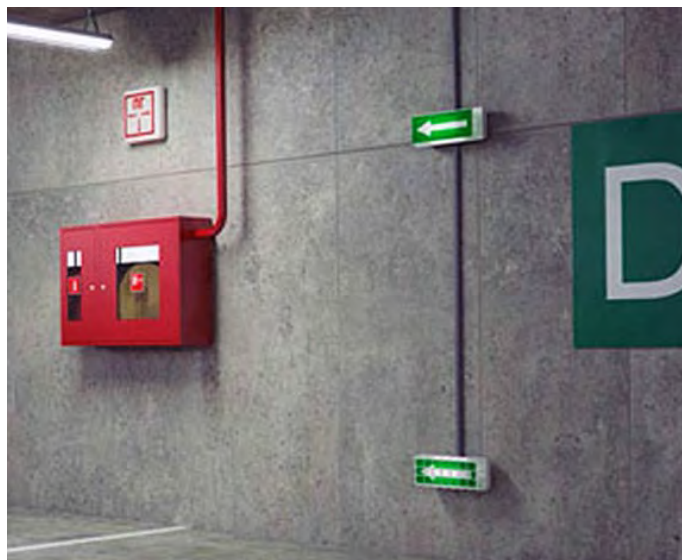

Аккумуляторные светильники DBA с функцией аварийно-эвакуационного освещения

- Постоянного и непостоянного действия
- Для экстренного и эвакуационного освещения

6500K IP20

Артикул	DBA-101-0-20	DBA-102-0-20	DBA-103-0-20	DBA-104-0-20	DBA-107-0-20	DBA-108-0-20	DBA-105-0-20	DBA-106-0-20
код 1С	Б0044394	Б0044395	Б0044396	Б0044397	Б0044404	Б0051842	Б0044398	Б0044399
Режим работы	только от аккумулятора (непостоянного действия)						от сети ~230В или от аккумулятора (постоянного действия)	
наличие эвакуационного знака в комплекте		выход		стрелка				
Потребляемая мощность максимальная, Вт	3	3	6	6	9	12	3	6
Время работы от аккумулятора в полном и экономичном режимах*, часов	3	3	3	3	2,5	2	3	3
	5	5	5	6	5	4	5	6
Кол-во светодиодов	30	30	60	44	90	120	30	60
Световой поток в полном и экономичном режимах, Лм	70	80	180	180	270	340	80	180
	140	150	360	360	540	675	150	360
Способ установки	настенно-потолочный							
Габаритные размеры, мм	160x43x25	202x56x30	250x57x28	230x67x40	485x57x29	485x57x29	202x57x30	342x57x30