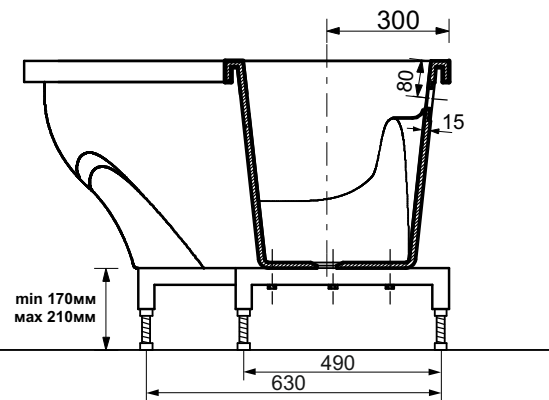

ЭСТЕТ

*г. Кострома, ул. Московская д. 105
тел. 8 (4942) 33 61 71*

ВАННА "ГРАЦИЯ" (лев.) 1700X940

1-1

ПРОИЗВОДСТВО ИЗДЕЛИЙ ИЗ ЛИТЬЕВОГО МРАМОРА

*Допустимое отклонение линейных размеров ± 5 мм

ООО "ЭСТЕТ"