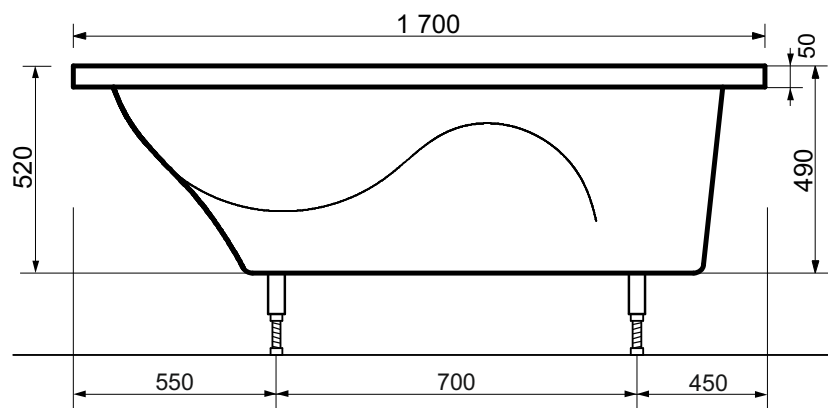

ЭСТЕТ

*г. Кострома, ул. Московская д. 105
тел. 8 (4942) 33 61 71*

ВАННА "ГРАЦИЯ" (лев.) 1700X940

1-1

ПРОИЗВОДСТВО ИЗДЕЛИЙ ИЗ ЛИТЬЕВОГО МРАМОРА

*Допустимое отклонение линейных размеров ± 5 мм

ООО "ЭСТЕТ"