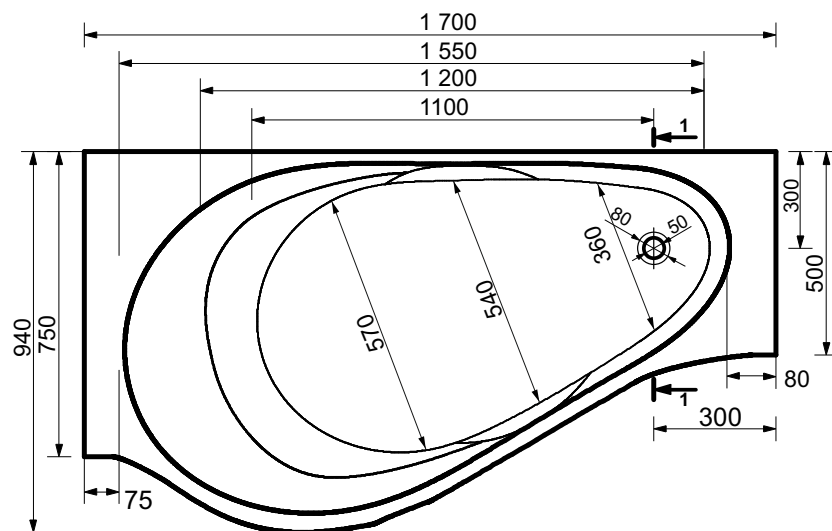

ЭСТЕТ

*г. Кострома, ул. Московская д. 105
тел. 8 (4942) 33 61 71*

ВАННА "ГРАЦИЯ" (лев.) 1700X940

1-1

ПРОИЗВОДСТВО ИЗДЕЛИЙ ИЗ ЛИТЬЕВОГО МРАМОРА

*Допустимое отклонение линейных размеров ± 5 мм

ООО "ЭСТЕТ"