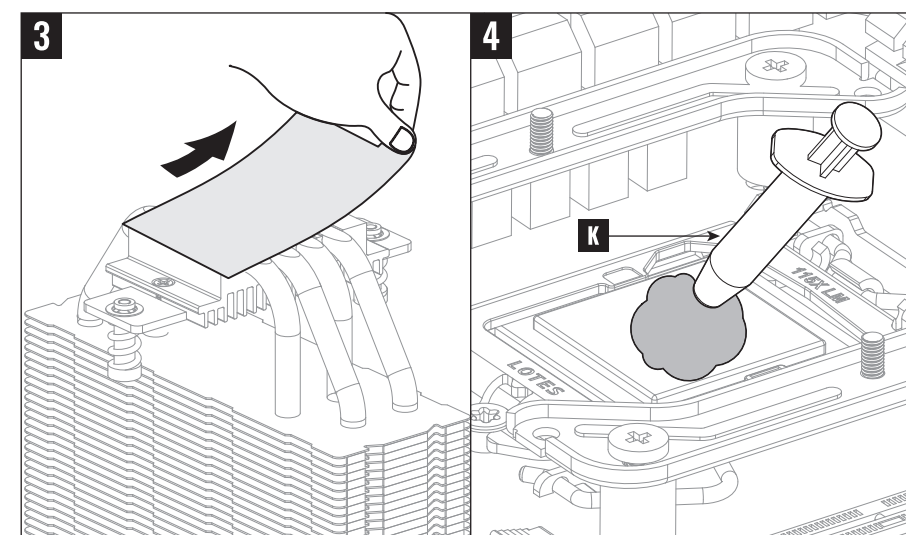

W:520mm x H:170mm

Front

Rime 4 / Rime 4 Dual

ARGB CPU AIR COOLER | PWM

Save Money. Cool Better.

RGB ADDRESSABLE

Socket : LGA2066 / 2011 / 1700 / 1200 / 115X

Socket : AM5 / AM4

aerocool.io

User's Manual

Manual del usuario

Bedienungsanleitung

Manuel d'utilisation

Manuale dell'utente

Podręcznik użytkownika

Руководство пользователя

Manual de utilizador

使用説明書/使用说明书

ユーザーズマニュアル

нұсқаулары

Talimatlar

INTEL

INTEL

INTEL