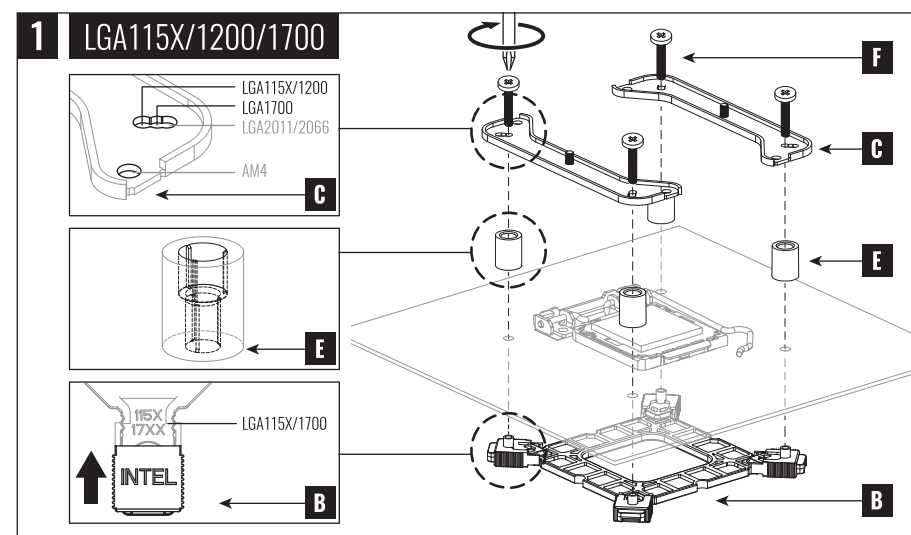

W:520mm x H:170mm

Front

Rime 4 / Rime 4 Dual

ARGB CPU AIR COOLER | PWM

Save Money. Cool Better.

RGB ADDRESSABLE

Socket : LGA2066 / 2011 / 1700 / 1200 / 115X

Socket : AM5 / AM4

aerocool.io

User's Manual

Manual del usuario

Bedienungsanleitung

Manuel d'utilisation

Manuale dell'utente

Podręcznik użytkownika

Руководство пользователя

Manual de utilizador

使用説明書/使用说明书

ユーザーズマニュアル

нұсқаулары

Talimatlar

INTEL

INTEL

INTEL