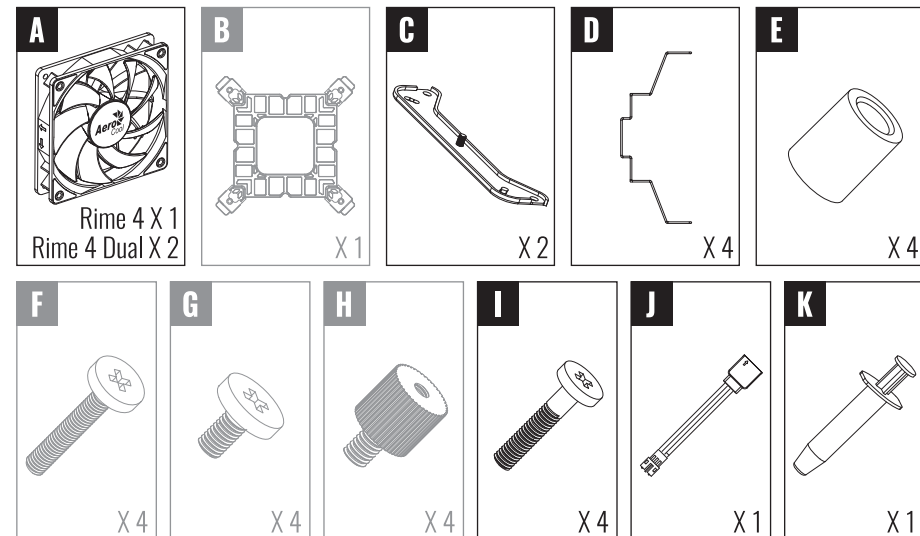

W:520mm x H:170mm

Back

AMD

AMD

AMD

aerocool.io