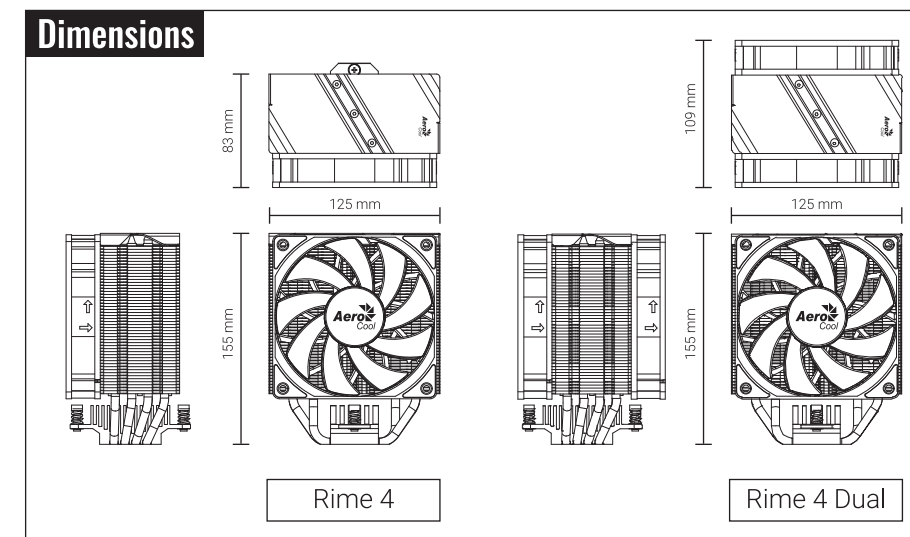

W:520mm x H:170mm

Back

AMD

AMD

AMD

aerocool.io