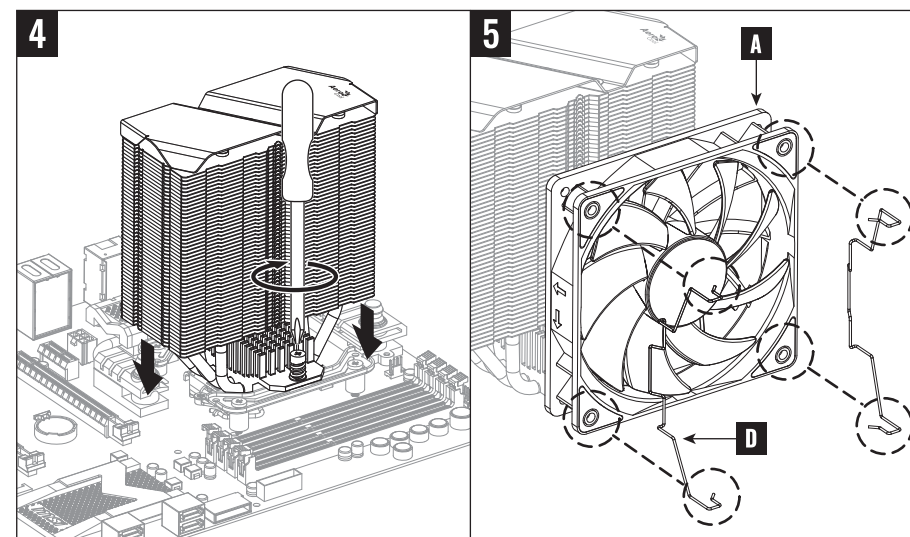

W:520mm x H:170mm

Back

AMD

AMD

AMD

aerocool.io