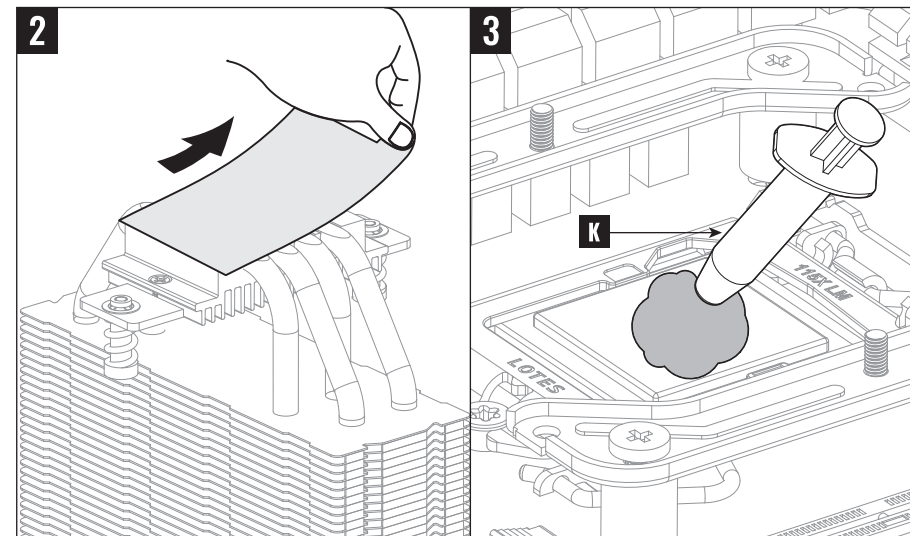

W:520mm x H:170mm

Back

AMD

AMD

AMD

aerocool.io