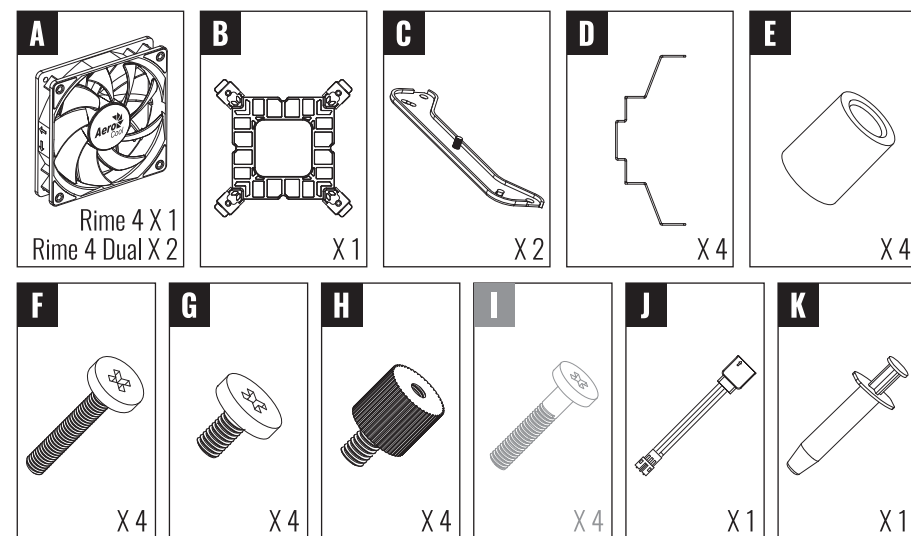

W:520mm x H:170mm

Front

Rime 4 / Rime 4 Dual

ARGB CPU AIR COOLER | PWM

Save Money. Cool Better.

RGB ADDRESSABLE

Socket : LGA2066 / 2011 / 1700 / 1200 / 115X

Socket : AM5 / AM4

aerocool.io

User's Manual

Manual del usuario

Bedienungsanleitung

Manuel d'utilisation

Manuale dell'utente

Podręcznik użytkownika

Руководство пользователя

Manual de utilizador

使用説明書/使用说明书

ユーザーズマニュアル

нұсқаулары

Talimatlar

INTEL

INTEL

INTEL