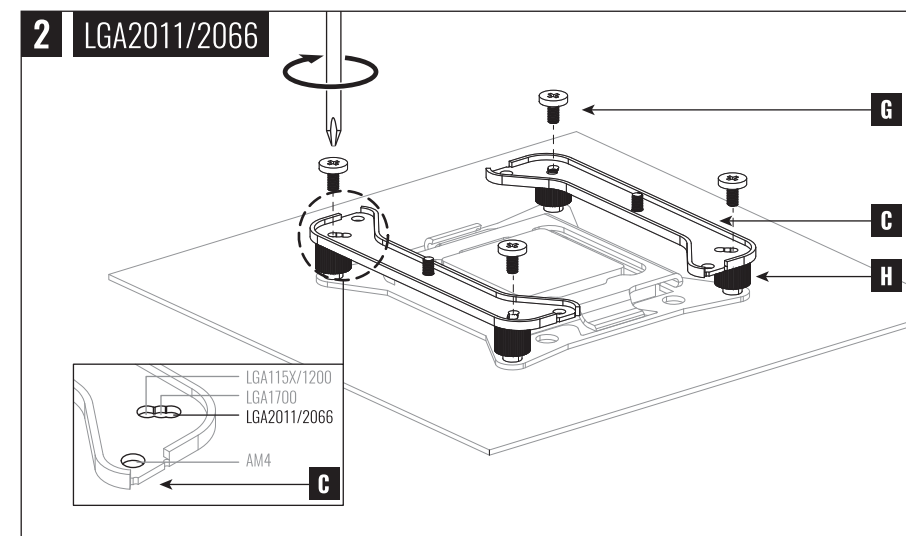

W:520mm x H:170mm

Front

Rime 4 / Rime 4 Dual

ARGB CPU AIR COOLER | PWM

Save Money. Cool Better.

RGB ADDRESSABLE

Socket : LGA2066 / 2011 / 1700 / 1200 / 115X

Socket : AM5 / AM4

aerocool.io

User's Manual

Manual del usuario

Bedienungsanleitung

Manuel d'utilisation

Manuale dell'utente

Podręcznik użytkownika

Руководство пользователя

Manual de utilizador

使用説明書/使用说明书

ユーザーズマニュアル

нұсқаулары

Talimatlar

INTEL

INTEL

INTEL