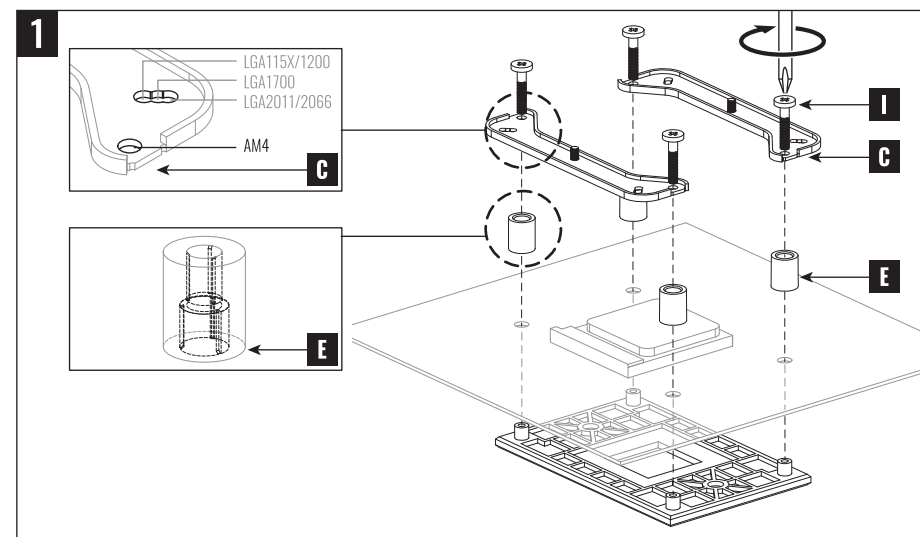

W:520mm x H:170mm

Back

AMD

AMD

AMD

aerocool.io