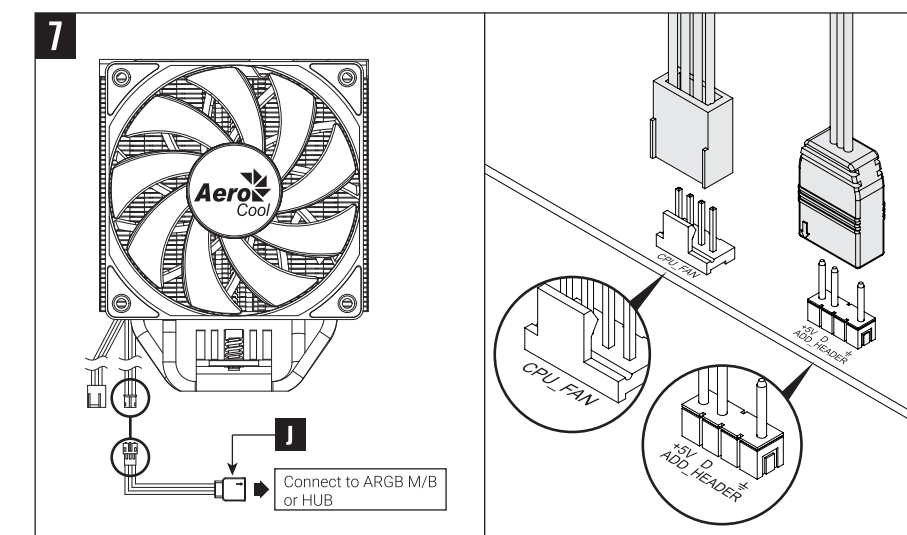

W:520mm x H:170mm

Back

AMD

AMD

AMD

aerocool.io