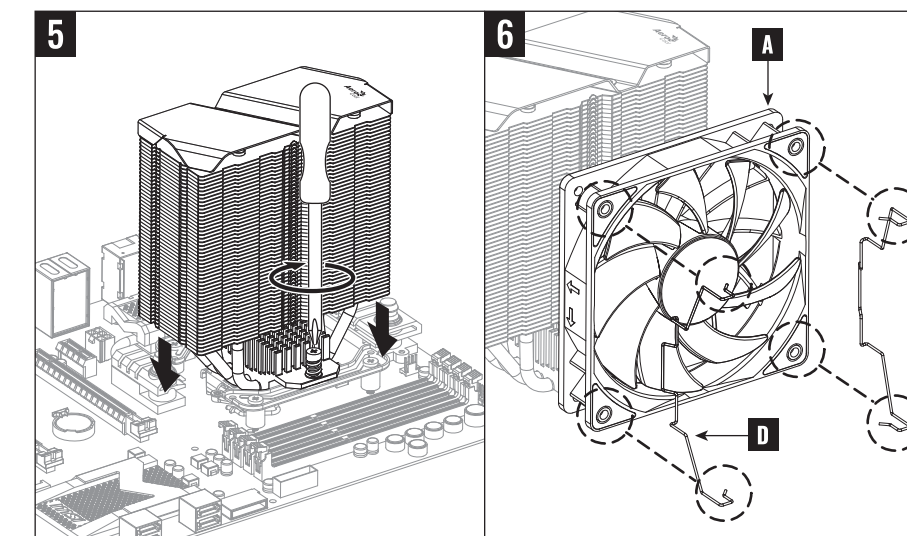

W:520mm x H:170mm

Back

AMD

AMD

AMD

aerocool.io