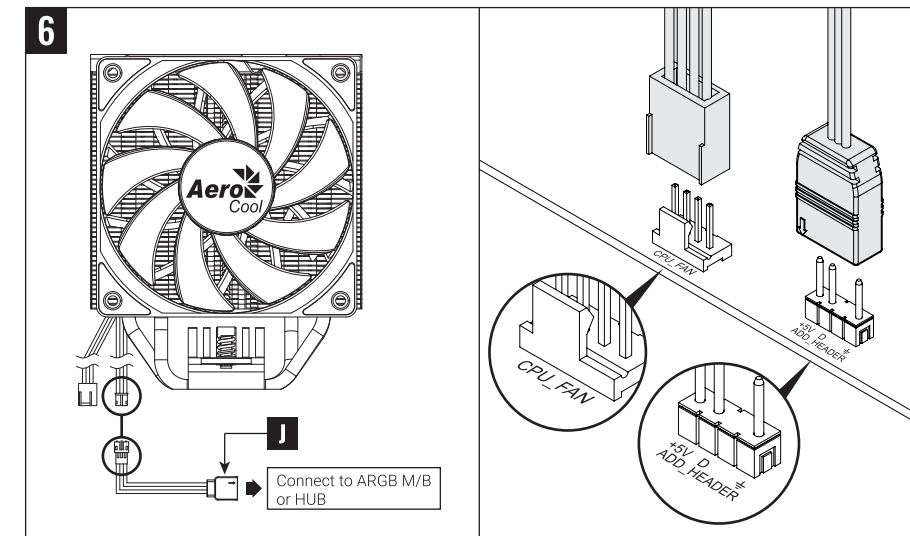

W:520mm x H:170mm

Back

AMD

AMD

AMD

aerocool.io