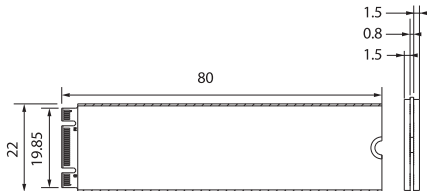

## 1.2 Размеры

Размеры SSD-накопителя: 80 мм × 22 мм × 2.2 мм

Рисунок 1 - 2 Размеры, мм