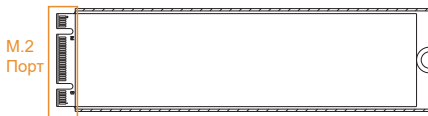

1.3 Порт

SSD-накопитель напрямую подключается к порту M.2 компьютеров и других устройств.

Рисунок 1.3 Порт

2. Установка

2.1 Подготовка

Условия установки	Описание
Рабочая температура	0°C ~ +70°C
Температура хранения	-40°C ~ +85°C
Рабочая влажность	5% ~ 90% (без конденсата)