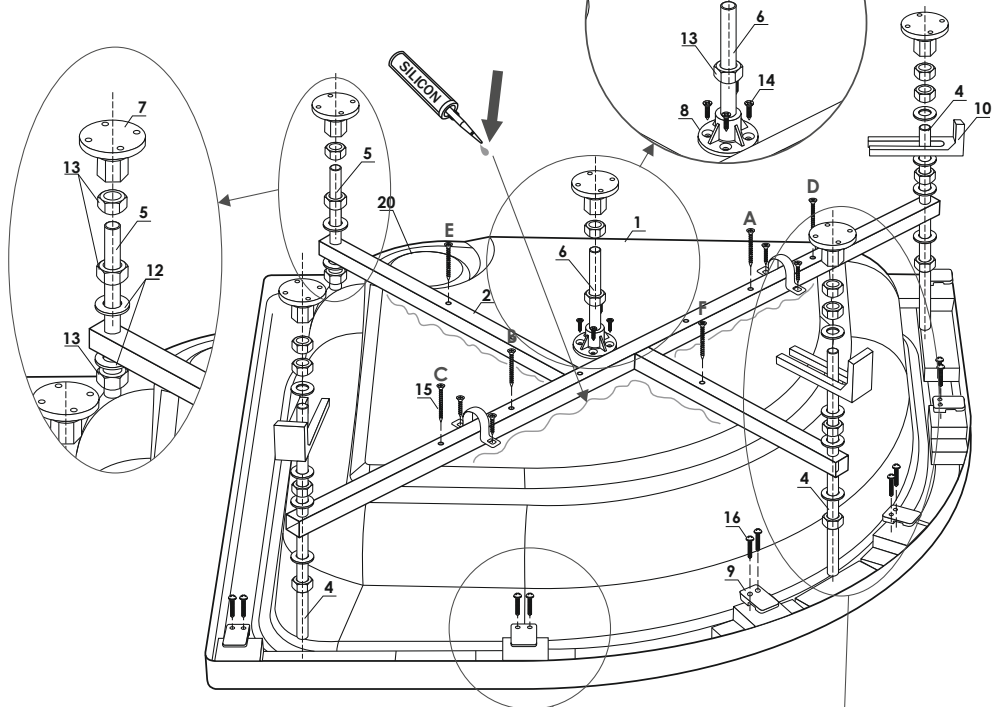

A-H - порядок прикручивания ШУЦ
 A-H – ÁMB búrau tártibi

**2**

СОЗДАЙ ВАННУЮ СВОЕЙ МЕТЫ
МЕТАКАМ
 www.metakam.ru

TM.by
 ONLINE STORE

<https://tm.by>
 Интернет-магазин

3

4

Инструкция по монтажу душевого поддона
Туғыр бар арналған монтаждау нұсқаулығы

1		x1
2		x1
3		x1
4	 L=265mm	x3
5	 L=140mm	x1
6	 L=120mm	x1
7	 M12	x5
8	 M12	x1
9		x6
10		x3
11	 d 25-26	x2
12	 M12	x14
13	 M12	x17

14	 4x16	x11
15	 4x35	x6 (+2)
16	 4x20	x12
17	 8x50	x4
18	 5x60	x4
19		x3
20		x1