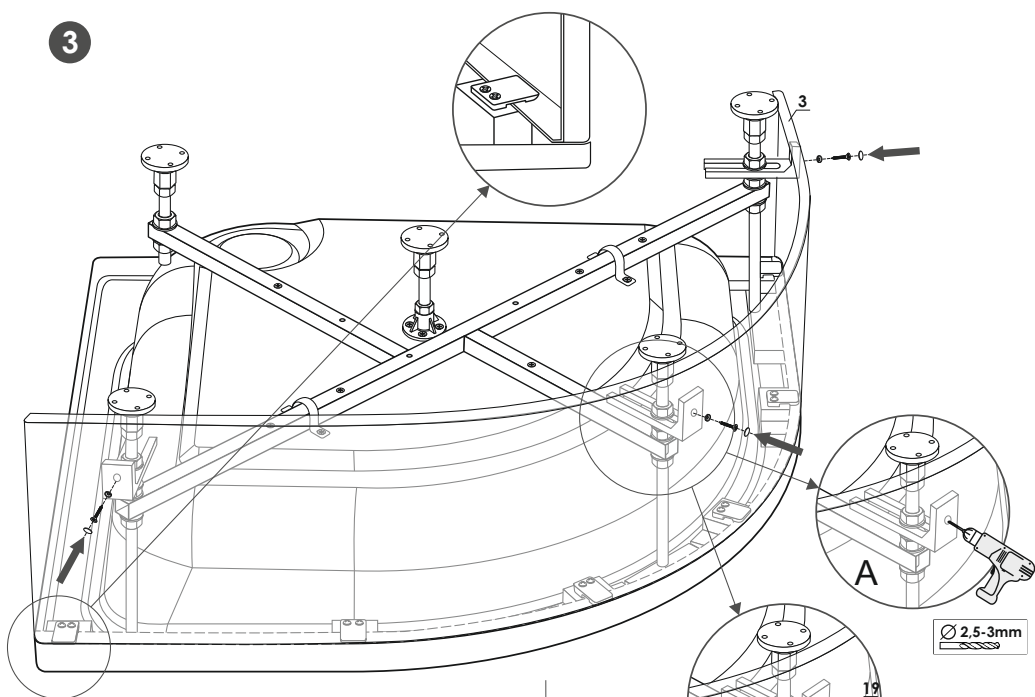

A-H - порядок прикручивания ШУЦ
 A-H – ÁMB búrau tártibi

**2**

СОЗДАЙ ВАННУЮ СВОЕЙ МЕТЫ
МЕТАКАМ
 www.metakam.ru

TM.by
 ONLINE STORE

<https://tm.by>
 Интернет-магазин

3

4

Инструкция по монтажу душевого поддона
Туғыр бар арналған монтаждау нұсқаулығы

1		x1
2		x1
3		x1
4	 L=265mm	x3
5	 L=140mm	x1
6	 L=120mm	x1
7	 M12	x5
8	 M12	x1
9		x6
10		x3
11	 d 25-26	x2
12	 M12	x14
13	 M12	x17

14	 4x16	x11
15	 4x35	x6 (+2)
16	 4x20	x12
17	 8x50	x4
18	 5x60	x4
19		x3
20		x1