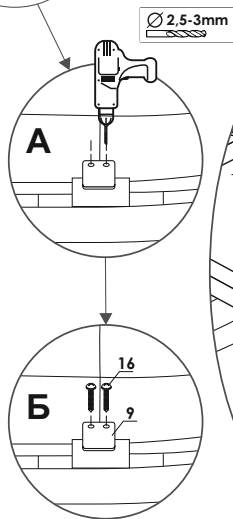

1

Рама изначально прикручена к поддону в транспортировочном положении.
Jaqtau bastaryqda tasmaldau tūyryna bekitilgen.

A-H - порядок прикручивания ШУЦ
A-H – ÁMB búrau tártibi

2

СОЗДАЙ ВАННУЮ СВОЕЙ МЕТЫ
МЕТАКАМ
www.metakam.ru

TM.by
ONLINE STORE

<https://tm.by>
Интернет-магазин