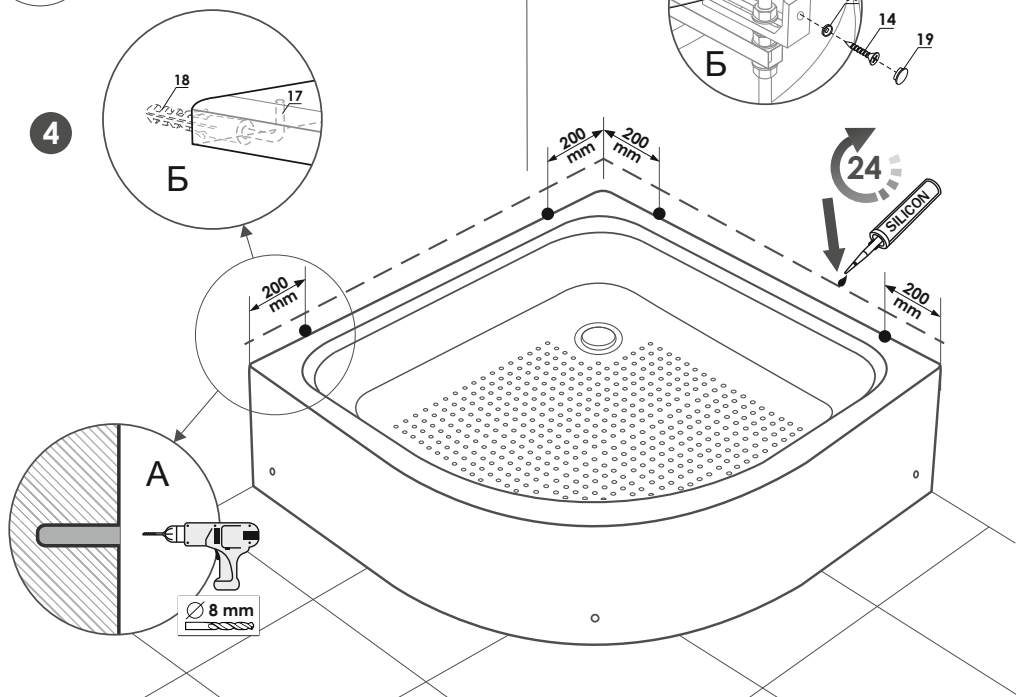

A-H - порядок прикручивания ШУЦ
 A-H – ÁMB búrau tártibi

**2**

СОЗДАЙ ВАННУЮ СВОЕЙ МЕТЫ
МЕТАКАМ
 www.metakam.ru

TM.by
 ONLINE STORE

<https://tm.by>
 Интернет-магазин

3

4

Инструкция по монтажу душевого поддона
Туғыр бар арналған монтаждау нұсқаулығы

1		x1
2		x1
3		x1
4	 L=265mm	x3
5	 L=140mm	x1
6	 L=120mm	x1
7	 M12	x5
8	 M12	x1
9		x6
10		x3
11	 d 25-26	x2
12	 M12	x14
13	 M12	x17

14	 4x16	x11
15	 4x35	x6 (+2)
16	 4x20	x12
17	 8x50	x4
18	 5x60	x4
19		x3
20		x1