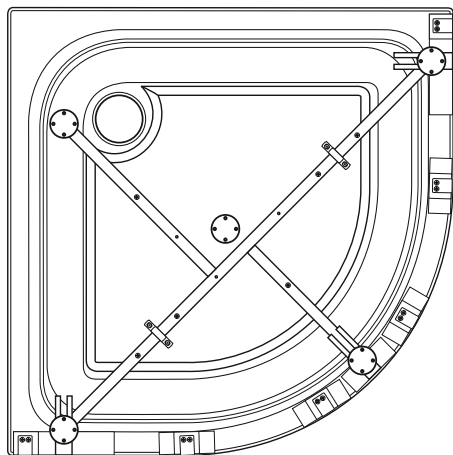

1

Рама изначально прикручена к поддону в транспортировочном положении.
Jaqtau bastaryqda tasmaldau tūyryna bekitilgen.

A-H - порядок прикручивания ШУЦ
A-H – ÁMB búrau tártibi

2

СОЗДАЙ ВАННУЮ СВОЕЙ МЕТЫ
МЕТАКАМ
www.metakam.ru

TM.by
ONLINE STORE

<https://tm.by>
Интернет-магазин