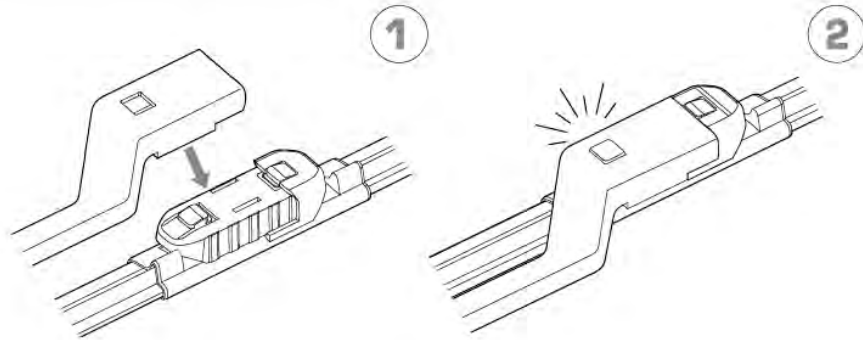

ワイパーブレードをインストール手順 WIPER BLADE INSTALLATION INSTRUCTIONS

LYNX[®]
SPARE PARTS *avto*

S-TYPE

SIDE PIN

B-TYPE

PUSH BUTTON 16 mm

ワイパーブレードをインストール手順
WIPER BLADE INSTALLATION INSTRUCTIONS

LYNX[®]
SPARE PARTS *avto*

P-TYPE

PUSH BUTTON 19 mm

T-TYPE

PINCH TAB