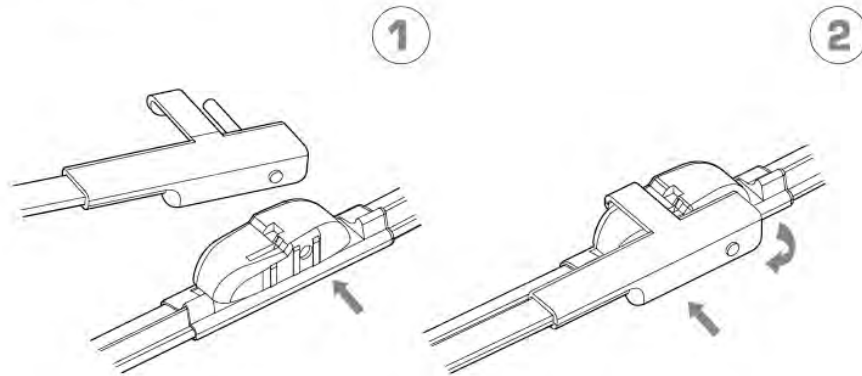

ワイパーブレードをインストール手順 WIPER BLADE INSTALLATION INSTRUCTIONS

LYNX[®]
SPARE PARTS *avto*

S-TYPE

SIDE PIN

B-TYPE

PUSH BUTTON 16 mm

ワイパーブレードをインストール手順
WIPER BLADE INSTALLATION INSTRUCTIONS

LYNX[®]
SPARE PARTS *avto*

P-TYPE

PUSH BUTTON 19 mm

T-TYPE

PINCH TAB