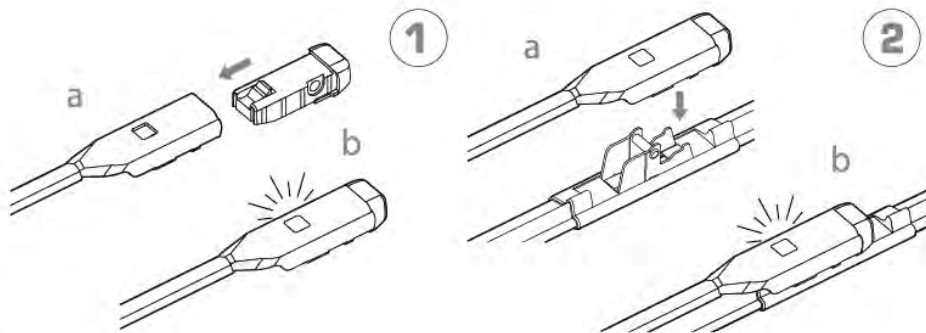

ワイパーブレードをインストール手順 WIPER BLADE INSTALLATION INSTRUCTIONS

LYNX[®]
SPARE PARTS *avto*

S-TYPE

SIDE PIN

B-TYPE

PUSH BUTTON 16 mm

ワイパーブレードをインストール手順
WIPER BLADE INSTALLATION INSTRUCTIONS

LYNX[®]
SPARE PARTS *avto*

P-TYPE

PUSH BUTTON 19 mm

T-TYPE

PINCH TAB