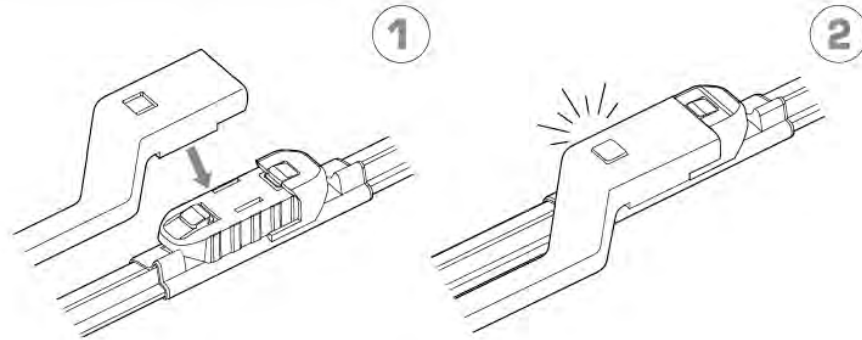

ワイパーブレードをインストール手順 WIPER BLADE INSTALLATION INSTRUCTIONS

LYNX[®]
SPARE PARTS *avto*

S-TYPE

SIDE PIN

B-TYPE

PUSH BUTTON 16 mm

ワイパーブレードをインストール手順
WIPER BLADE INSTALLATION INSTRUCTIONS

LYNX[®]
SPARE PARTS *avto*

P-TYPE

PUSH BUTTON 19 mm

T-TYPE

PINCH TAB