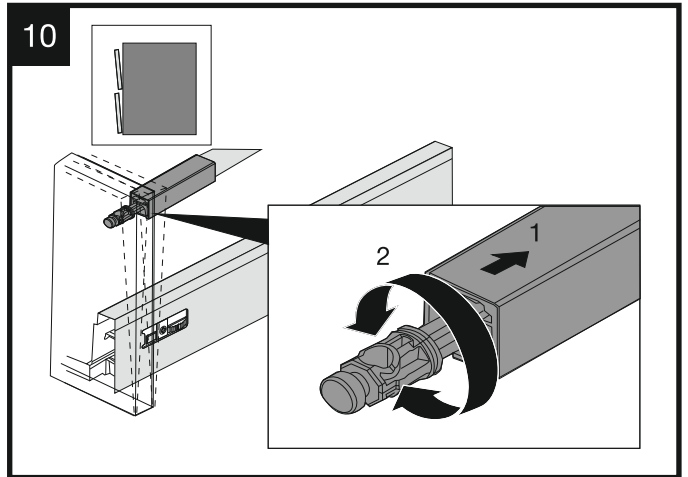

C Подключение воды
Conexión agua
Connection d'eau
Water connection
Wasseranschlüsse
Caricio dell'acqua

3

Крепление к стене
Taladros fijación pared
Trous fixation mur
Wall fixation holes
Wandbefestigungs löcher
Fori de fissaggio
Brocas fixação parede

		mm
A	A857429...	518
	A857430...	717

4

4.1

4.2

5

6

DIN A4

Roca Sanitario, S.A.
 Avda. Diagonal, 513
 08029 Barcelona
 SPAIN
 www.roca.com