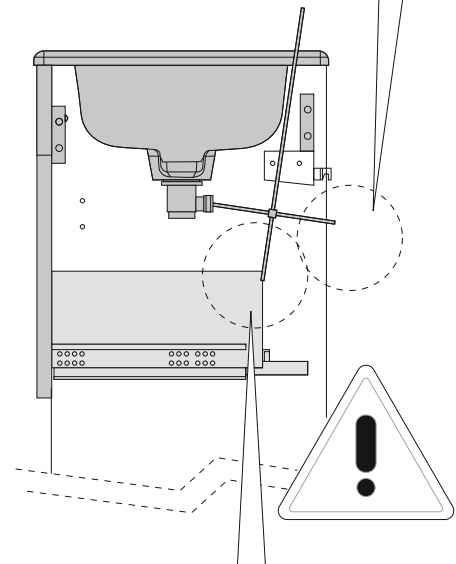

Roca

ANETO

	mm		
	X	Y	Z
A857429...	586	429	450
A857430...	785	429	450

1

2 1

2

Возможно нижнее подключение труб водоснабжения и канализации
Lower water connection and waste pipe possible

B Канализация
Desagüe
Vidage
Waste pipe
Abwasserleitung
Scarico
Desàgüe

C Подключение воды
Conexión agua
Connection d'eau
Water connection
Wasseranschlüsse
Caricio dell'acqua

3

Крепление к стене
Taladros fijación pared
Trous fixation mur
Wall fixation holes
Wandbefestigungs löcher
Fori de fissaggio
Brocas fixação parede

		mm
A	A857429...	518
	A857430...	717

4

4.1

4.2

5

6

DIN A4

Roca Sanitario, S.A.
 Avda. Diagonal, 513
 08029 Barcelona
 SPAIN
 www.roca.com