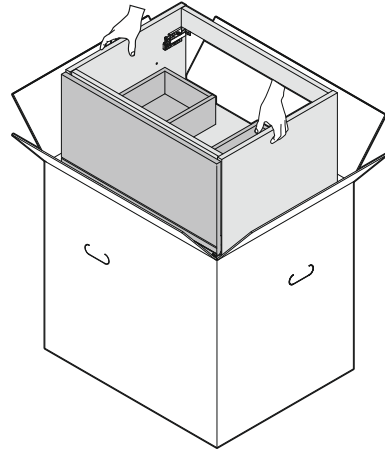

Roca

ANETO

	mm		
	X	Y	Z
A857429...	586	429	450
A857430...	785	429	450

1

2 1

2

Возможно нижнее подключение труб водоснабжения и канализации
Lower water connection and waste pipe possible

B Канализация
Desagüe
Vidage
Waste pipe
Abwasserleitung
Scarico
Desàgüe

C Подключение воды
Conexión agua
Connection d'eau
Water connection
Wasseranschlüsse
Caricio dell'acqua

3

Крепление к стене
Taladros fijación pared
Trous fixation mur
Wall fixation holes
Wandbefestigungs löcher
Fori de fissaggio
Brocas fixação parede