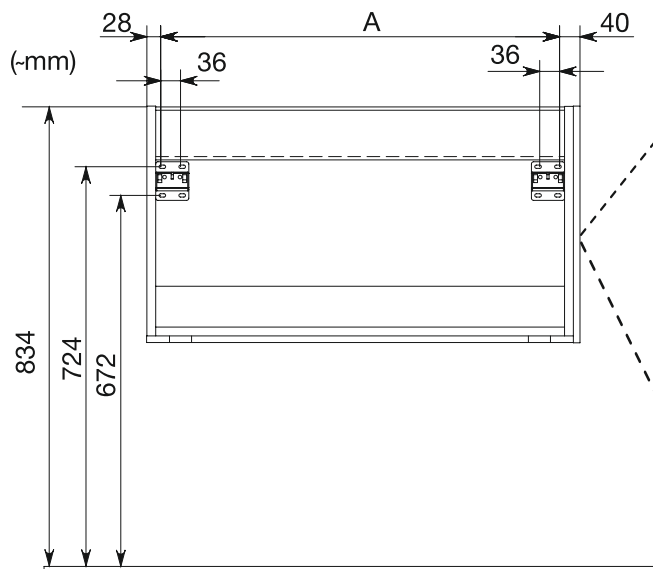

Roca

ANETO

	mm		
	X	Y	Z
A857429...	586	429	450
A857430...	785	429	450

1

2 1

2

Возможно нижнее подключение труб водоснабжения и канализации
Lower water connection and waste pipe possible

B Канализация
Desagüe
Vidage
Waste pipe
Abwasserleitung
Scarico
Desàgüe

C Подключение воды
Conexión agua
Connection d'eau
Water connection
Wasseranschlüsse
Caricio dell'acqua

3

Крепление к стене
Taladros fijación pared
Trous fixation mur
Wall fixation holes
Wandbefestigungs löcher
Fori de fissaggio
Brocas fixação parede

		mm
A	A857429...	518
	A857430...	717

4

4.1

4.2

5

6

DIN A4

Roca Sanitario, S.A.
 Avda. Diagonal, 513
 08029 Barcelona
 SPAIN
 www.roca.com