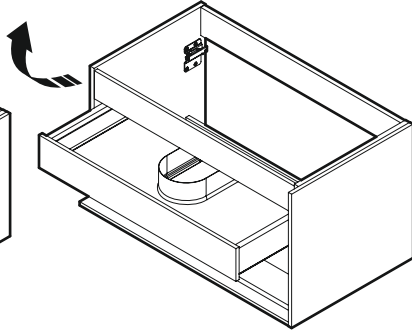

Roca

ANETO

	mm		
	X	Y	Z
A857429...	586	429	450
A857430...	785	429	450

1

2 1

2

Возможно нижнее подключение труб водоснабжения и канализации
Lower water connection and waste pipe possible

B Канализация
Desagüe
Vidage
Waste pipe
Abwasserleitung
Scarico
Desàgüe

C Подключение воды
Conexión agua
Connection d'eau
Water connection
Wasseranschlüsse
Caricio dell'acqua

3

Крепление к стене
Taladros fijación pared
Trous fixation mur
Wall fixation holes
Wandbefestigungs löcher
Fori de fissaggio
Brocas fixação parede