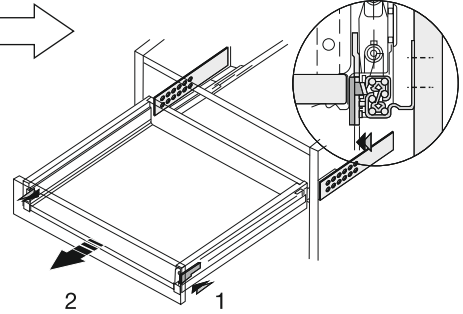

Roca

ANETO

	mm		
	X	Y	Z
A857429...	586	429	450
A857430...	785	429	450

1

2 1

2

Возможно нижнее подключение труб водоснабжения и канализации
Lower water connection and waste pipe possible

B Канализация
Desagüe
Vidage
Waste pipe
Abwasserleitung
Scarico
Desàgüe

C Подключение воды
Conexión agua
Connection d'eau
Water connection
Wasseranschlüsse
Caricio dell'acqua

3

Крепление к стене
Taladros fijación pared
Trous fixation mur
Wall fixation holes
Wandbefestigungs löcher
Fori de fissaggio
Brocas fixação parede