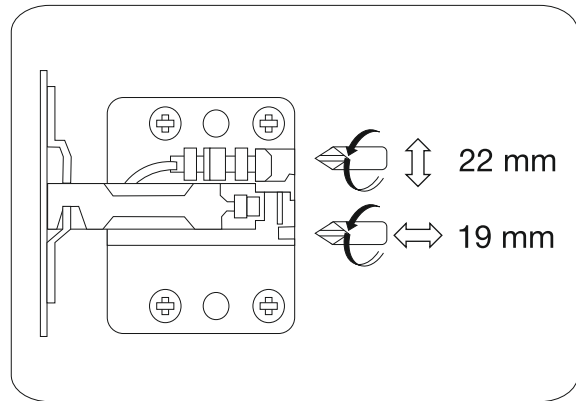

Roca

ANETO

	mm		
	X	Y	Z
A857429...	586	429	450
A857430...	785	429	450

1

2 1

2

Возможно нижнее подключение труб водоснабжения и канализации
Lower water connection and waste pipe possible

B Канализация
Desagüe
Vidage
Waste pipe
Abwasserleitung
Scarico
Desàgüe

C Подключение воды
Conexión agua
Connection d'eau
Water connection
Wasseranschlüsse
Caricio dell'acqua

3

Крепление к стене
Taladros fijación pared
Trous fixation mur
Wall fixation holes
Wandbefestigungs löcher
Fori de fissaggio
Brocas fixação parede

		mm
A	A857429...	518
	A857430...	717

4

4.1

4.2

5

6

DIN A4

Roca Sanitario, S.A.
 Avda. Diagonal, 513
 08029 Barcelona
 SPAIN
 www.roca.com