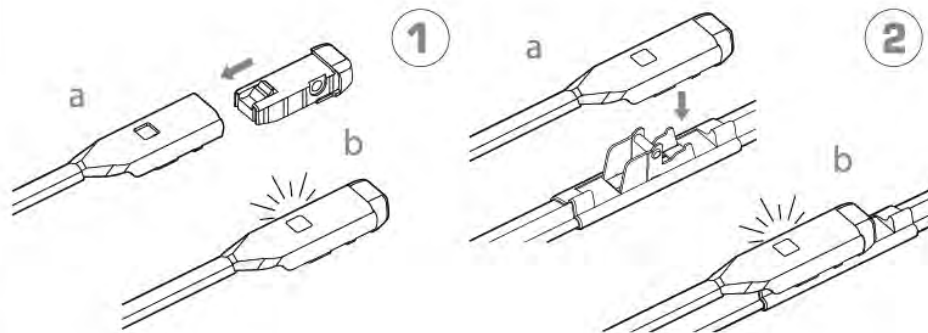

ワイパーブレードをインストール手順 WIPER BLADE INSTALLATION INSTRUCTIONS

LYNX[®]
SPARE PARTS *avto*

S-TYPE

SIDE PIN

B-TYPE

PUSH BUTTON 16 mm

ワイパーブレードをインストール手順
WIPER BLADE INSTALLATION INSTRUCTIONS

LYNX[®]
SPARE PARTS *avto*

P-TYPE

PUSH BUTTON 19 mm

T-TYPE

PINCH TAB