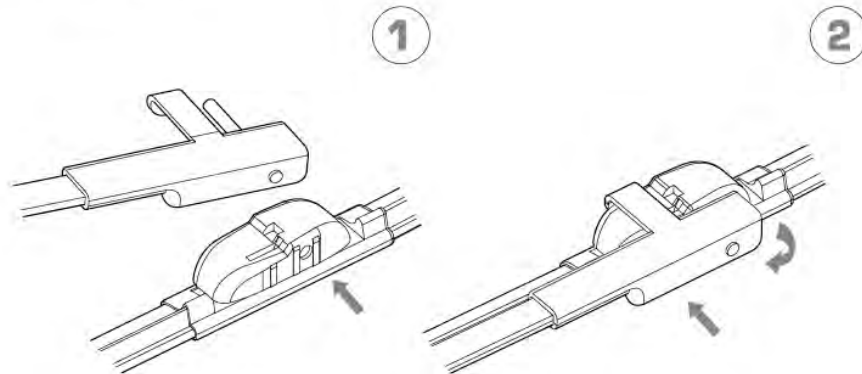

ワイパーブレードをインストール手順 WIPER BLADE INSTALLATION INSTRUCTIONS

LYNX[®]
SPARE PARTS *avto*

S-TYPE

SIDE PIN

B-TYPE

PUSH BUTTON 16 mm

ワイパーブレードをインストール手順
WIPER BLADE INSTALLATION INSTRUCTIONS

LYNX[®]
SPARE PARTS *avto*

P-TYPE

PUSH BUTTON 19 mm

T-TYPE

PINCH TAB