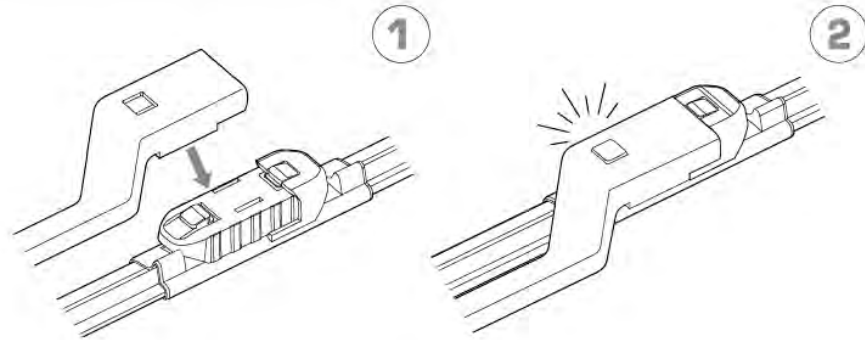

ワイパーブレードをインストール手順 WIPER BLADE INSTALLATION INSTRUCTIONS

LYNX[®]
SPARE PARTS *avto*

S-TYPE

SIDE PIN

B-TYPE

PUSH BUTTON 16 mm

ワイパーブレードをインストール手順
WIPER BLADE INSTALLATION INSTRUCTIONS

LYNX[®]
SPARE PARTS *avto*

P-TYPE

PUSH BUTTON 19 mm

T-TYPE

PINCH TAB