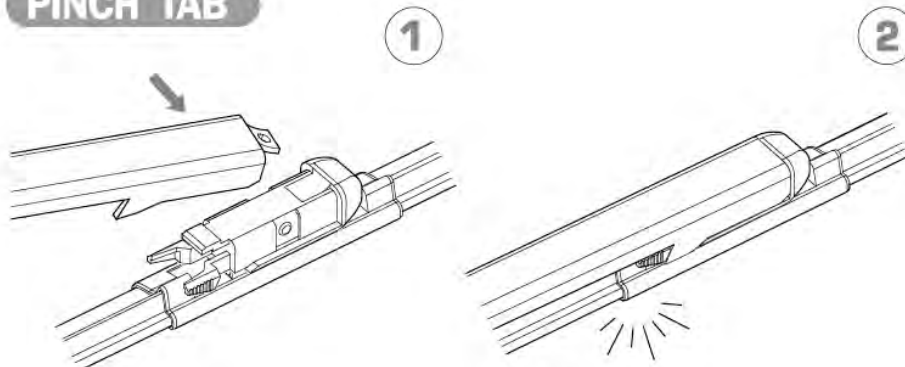

ワイパーブレードをインストール手順 WIPER BLADE INSTALLATION INSTRUCTIONS

LYNX[®]
SPARE PARTS *avto*

HOOK

SIDE PIN

PUSH BUTTON 16 mm

ワイパーブレードをインストール手順
WIPER BLADE INSTALLATION INSTRUCTIONS

LYNX[®]
SPARE PARTS *avto*

PUSH BUTTON 19 mm

BAYONET

PINCH TAB

ワイパーブレードをインストール手順
WIPER BLADE INSTALLATION INSTRUCTIONS

LYNX[®]
SPARE PARTS *avto*

PIN LOCK

1

2

CLAW