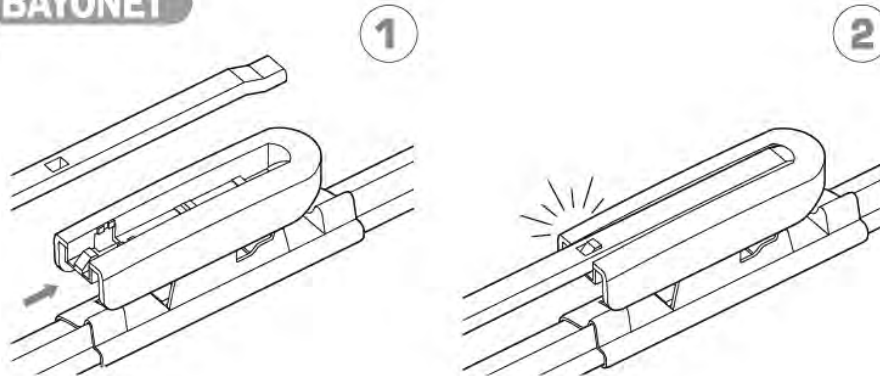

ワイパーブレードをインストール手順 WIPER BLADE INSTALLATION INSTRUCTIONS

LYNX[®]
SPARE PARTS *avto*

HOOK

SIDE PIN

PUSH BUTTON 16 mm

ワイパーブレードをインストール手順
WIPER BLADE INSTALLATION INSTRUCTIONS

LYNX[®]
SPARE PARTS *avto*

PUSH BUTTON 19 mm

BAYONET

PINCH TAB

ワイパーブレードをインストール手順
WIPER BLADE INSTALLATION INSTRUCTIONS

LYNX[®]
SPARE PARTS *avto*

PIN LOCK

1

2

CLAW