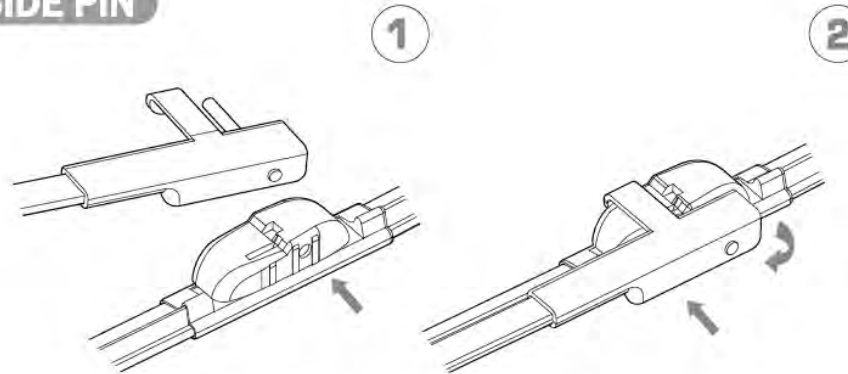

ワイパーブレードをインストール手順 WIPER BLADE INSTALLATION INSTRUCTIONS

LYNX[®]
SPARE PARTS *avto*

HOOK

SIDE PIN

PUSH BUTTON 16 mm

ワイパーブレードをインストール手順
WIPER BLADE INSTALLATION INSTRUCTIONS

LYNX[®]
SPARE PARTS *avto*

PUSH BUTTON 19 mm

BAYONET

PINCH TAB

ワイパーブレードをインストール手順
WIPER BLADE INSTALLATION INSTRUCTIONS

LYNX[®]
SPARE PARTS *avto*

PIN LOCK

1

2

CLAW