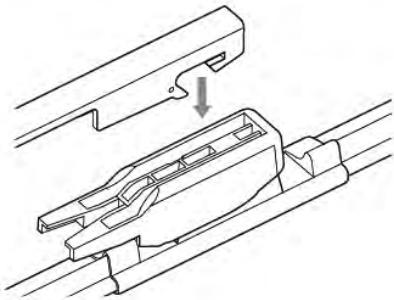

ワイパーブレードをインストール手順
WIPER BLADE INSTALLATION INSTRUCTIONS

LYNX®
SPARE PARTS *avto*

PIN LOCK

1

2

CLAW

1

2