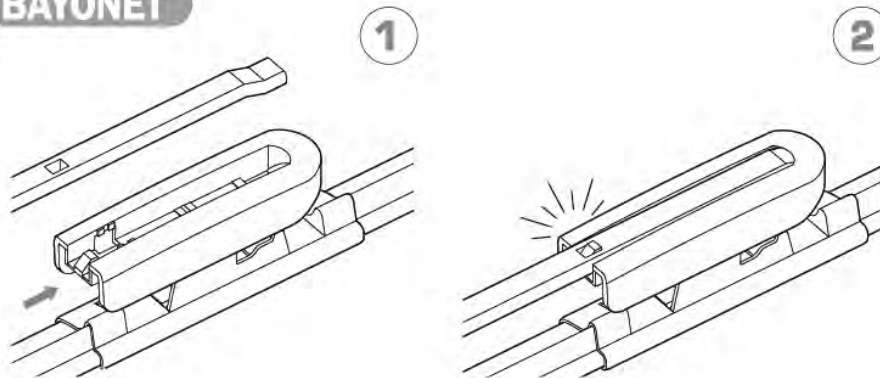

ワイパーブレードをインストール手順 WIPER BLADE INSTALLATION INSTRUCTIONS

LYNX[®]
SPARE PARTS *avto*

HOOK

SIDE PIN

PUSH BUTTON 16 mm

ワイパーブレードをインストール手順
WIPER BLADE INSTALLATION INSTRUCTIONS

LYNX[®]
SPARE PARTS *avto*

PUSH BUTTON 19 mm

BAYONET

PINCH TAB

ワイパーブレードをインストール手順
WIPER BLADE INSTALLATION INSTRUCTIONS

LYNX[®]
SPARE PARTS *avto*

PIN LOCK

1

2

CLAW