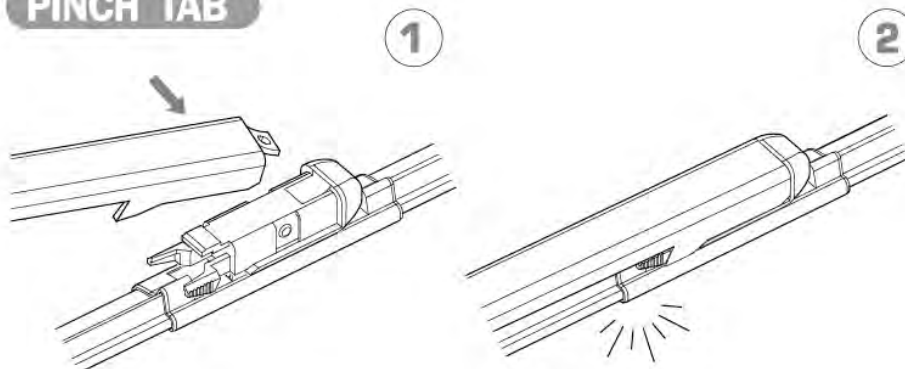

ワイパーブレードをインストール手順 WIPER BLADE INSTALLATION INSTRUCTIONS

LYNX[®]
SPARE PARTS *avto*

HOOK

SIDE PIN

PUSH BUTTON 16 mm

ワイパーブレードをインストール手順
WIPER BLADE INSTALLATION INSTRUCTIONS

LYNX[®]
SPARE PARTS *avto*

PUSH BUTTON 19 mm

BAYONET

PINCH TAB

ワイパーブレードをインストール手順
WIPER BLADE INSTALLATION INSTRUCTIONS

LYNX[®]
SPARE PARTS *avto*

PIN LOCK

1

2

CLAW