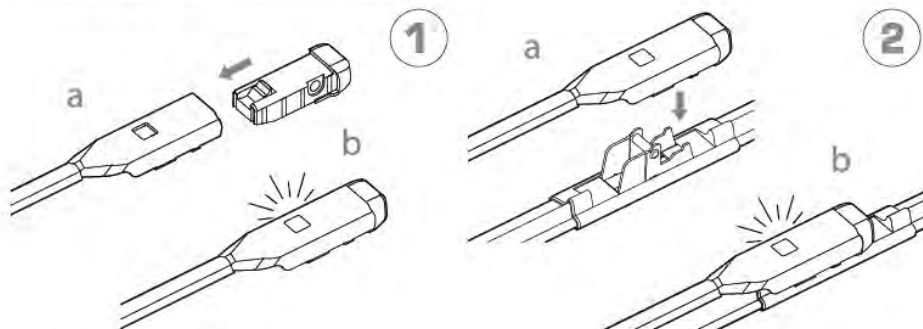

ワイパーブレードをインストール手順 WIPER BLADE INSTALLATION INSTRUCTIONS

LYNX[®]
SPARE PARTS *avto*

HOOK

SIDE PIN

PUSH BUTTON 16 mm

ワイパーブレードをインストール手順
WIPER BLADE INSTALLATION INSTRUCTIONS

LYNX[®]
SPARE PARTS *avto*

PUSH BUTTON 19 mm

BAYONET

PINCH TAB

ワイパーブレードをインストール手順
WIPER BLADE INSTALLATION INSTRUCTIONS

LYNX[®]
SPARE PARTS *avto*

PIN LOCK

1

2

CLAW