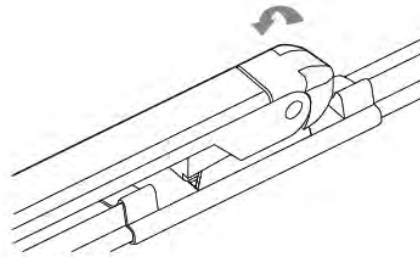

ワイパーブレードをインストール手順 WIPER BLADE INSTALLATION INSTRUCTIONS

LYNX[®]
SPARE PARTS *avto*

HOOK

SIDE PIN

PUSH BUTTON 16 mm

ワイパーブレードをインストール手順
WIPER BLADE INSTALLATION INSTRUCTIONS

LYNX[®]
SPARE PARTS *avto*

PUSH BUTTON 19 mm

BAYONET

PINCH TAB

ワイパーブレードをインストール手順
WIPER BLADE INSTALLATION INSTRUCTIONS

LYNX[®]
SPARE PARTS *avto*

PIN LOCK

1

2

CLAW