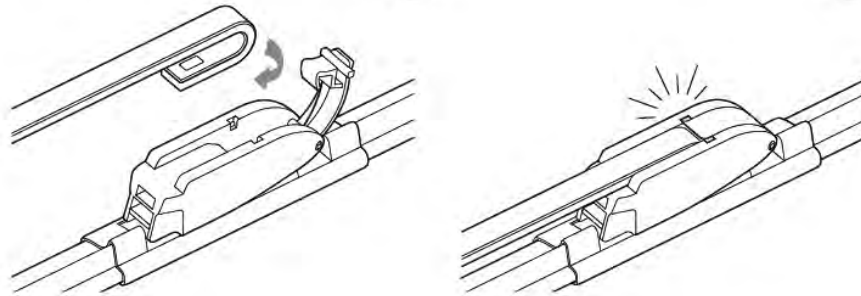

ワイパーブレードをインストール手順 WIPER BLADE INSTALLATION INSTRUCTIONS

LYNX[®]
SPARE PARTS *avto*

HOOK

SIDE PIN

PUSH BUTTON 16 mm

ワイパーブレードをインストール手順
WIPER BLADE INSTALLATION INSTRUCTIONS

LYNX[®]
SPARE PARTS *avto*

PUSH BUTTON 19 mm

BAYONET

PINCH TAB

ワイパーブレードをインストール手順
WIPER BLADE INSTALLATION INSTRUCTIONS

LYNX[®]
SPARE PARTS *avto*

PIN LOCK

1

2

CLAW