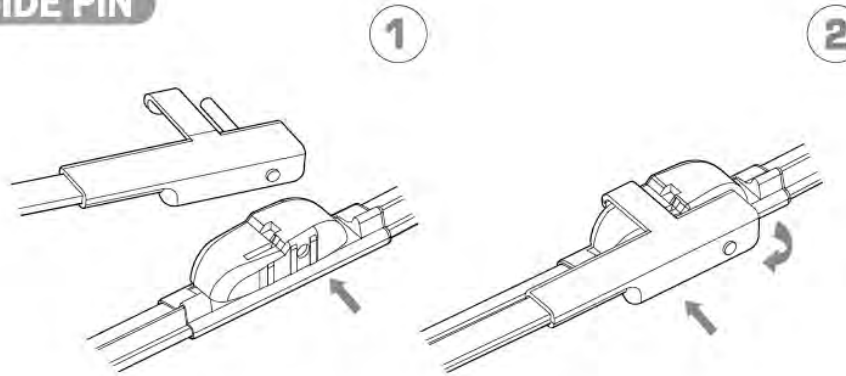

ワイパーブレードをインストール手順 WIPER BLADE INSTALLATION INSTRUCTIONS

LYNX[®]
SPARE PARTS *avto*

HOOK

SIDE PIN

PUSH BUTTON 16 mm

ワイパーブレードをインストール手順
WIPER BLADE INSTALLATION INSTRUCTIONS

LYNX[®]
SPARE PARTS *avto*

PUSH BUTTON 19 mm

BAYONET

PINCH TAB

ワイパーブレードをインストール手順
WIPER BLADE INSTALLATION INSTRUCTIONS

LYNX[®]
SPARE PARTS *avto*

PIN LOCK

1

2

CLAW