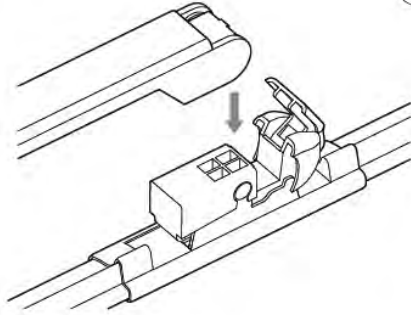

ワイパーブレードをインストール手順 WIPER BLADE INSTALLATION INSTRUCTIONS

LYNX[®]
SPARE PARTS *avto*

HOOK

SIDE PIN

PUSH BUTTON 16 mm

ワイパーブレードをインストール手順
WIPER BLADE INSTALLATION INSTRUCTIONS

LYNX[®]
SPARE PARTS *avto*

PUSH BUTTON 19 mm

BAYONET

PINCH TAB

ワイパーブレードをインストール手順
WIPER BLADE INSTALLATION INSTRUCTIONS

LYNX[®]
SPARE PARTS *avto*

PIN LOCK

1

2

CLAW