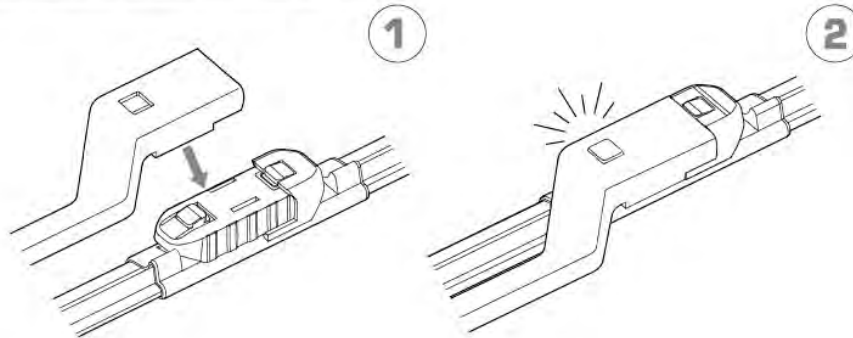

ワイパーブレードをインストール手順 WIPER BLADE INSTALLATION INSTRUCTIONS

LYNX[®]
SPARE PARTS *avto*

HOOK

SIDE PIN

PUSH BUTTON 16 mm

ワイパーブレードをインストール手順
WIPER BLADE INSTALLATION INSTRUCTIONS

LYNX[®]
SPARE PARTS *avto*

PUSH BUTTON 19 mm

BAYONET

PINCH TAB

ワイパーブレードをインストール手順
WIPER BLADE INSTALLATION INSTRUCTIONS

LYNX[®]
SPARE PARTS *avto*

PIN LOCK

1

2

CLAW