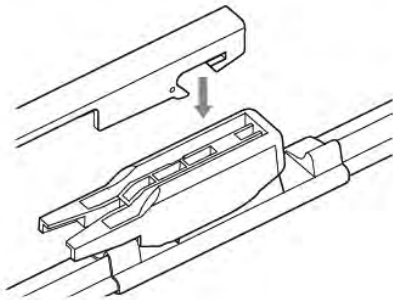

ワイパーブレードをインストール手順
WIPER BLADE INSTALLATION INSTRUCTIONS

LYNX®
SPARE PARTS *avto*

PIN LOCK

1

2

CLAW

1

2