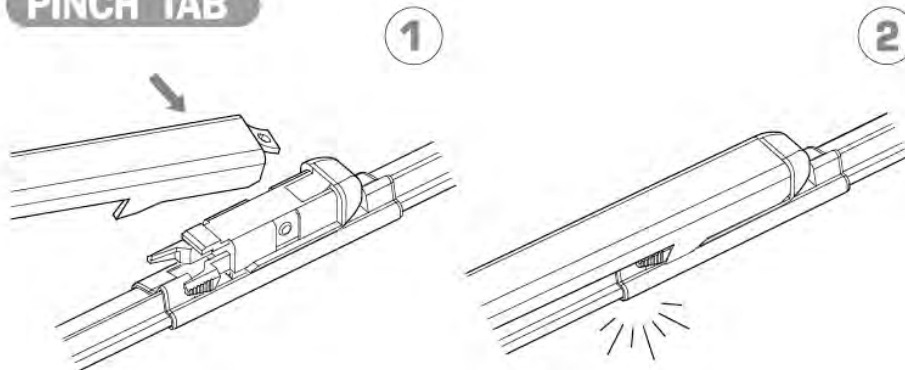

ワイパーブレードをインストール手順 WIPER BLADE INSTALLATION INSTRUCTIONS

LYNX[®]
SPARE PARTS *avto*

HOOK

SIDE PIN

PUSH BUTTON 16 mm

ワイパーブレードをインストール手順
WIPER BLADE INSTALLATION INSTRUCTIONS

LYNX[®]
SPARE PARTS *avto*

PUSH BUTTON 19 mm

BAYONET

PINCH TAB

ワイパーブレードをインストール手順
WIPER BLADE INSTALLATION INSTRUCTIONS

LYNX[®]
SPARE PARTS *avto*

PIN LOCK

1

2

CLAW