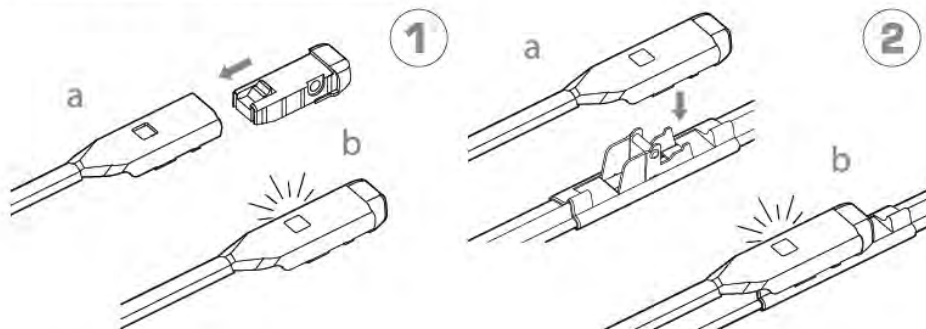

ワイパーブレードをインストール手順 WIPER BLADE INSTALLATION INSTRUCTIONS

LYNX[®]
SPARE PARTS *avto*

HOOK

SIDE PIN

PUSH BUTTON 16 mm

ワイパーブレードをインストール手順
WIPER BLADE INSTALLATION INSTRUCTIONS

LYNX[®]
SPARE PARTS *avto*

PUSH BUTTON 19 mm

BAYONET

PINCH TAB

ワイパーブレードをインストール手順
WIPER BLADE INSTALLATION INSTRUCTIONS

LYNX[®]
SPARE PARTS *avto*

PIN LOCK

1

2

CLAW