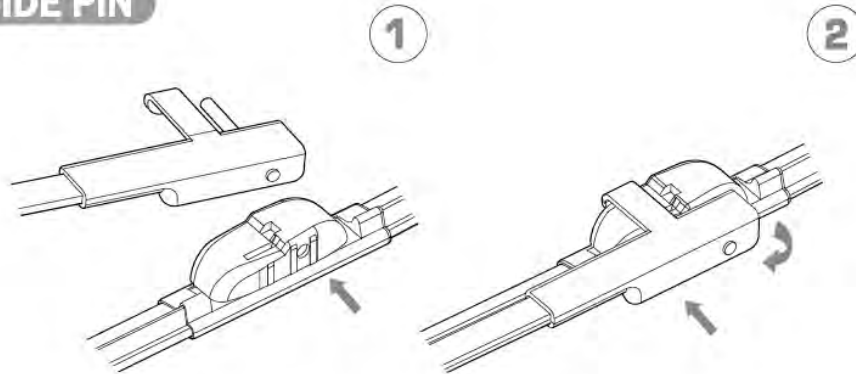

ワイパーブレードをインストール手順 WIPER BLADE INSTALLATION INSTRUCTIONS

LYNX[®]
SPARE PARTS *avto*

HOOK

SIDE PIN

PUSH BUTTON 16 mm

ワイパーブレードをインストール手順
WIPER BLADE INSTALLATION INSTRUCTIONS

LYNX[®]
SPARE PARTS *avto*

PUSH BUTTON 19 mm

BAYONET

PINCH TAB

ワイパーブレードをインストール手順
WIPER BLADE INSTALLATION INSTRUCTIONS

LYNX[®]
SPARE PARTS *avto*

PIN LOCK

1

2

CLAW