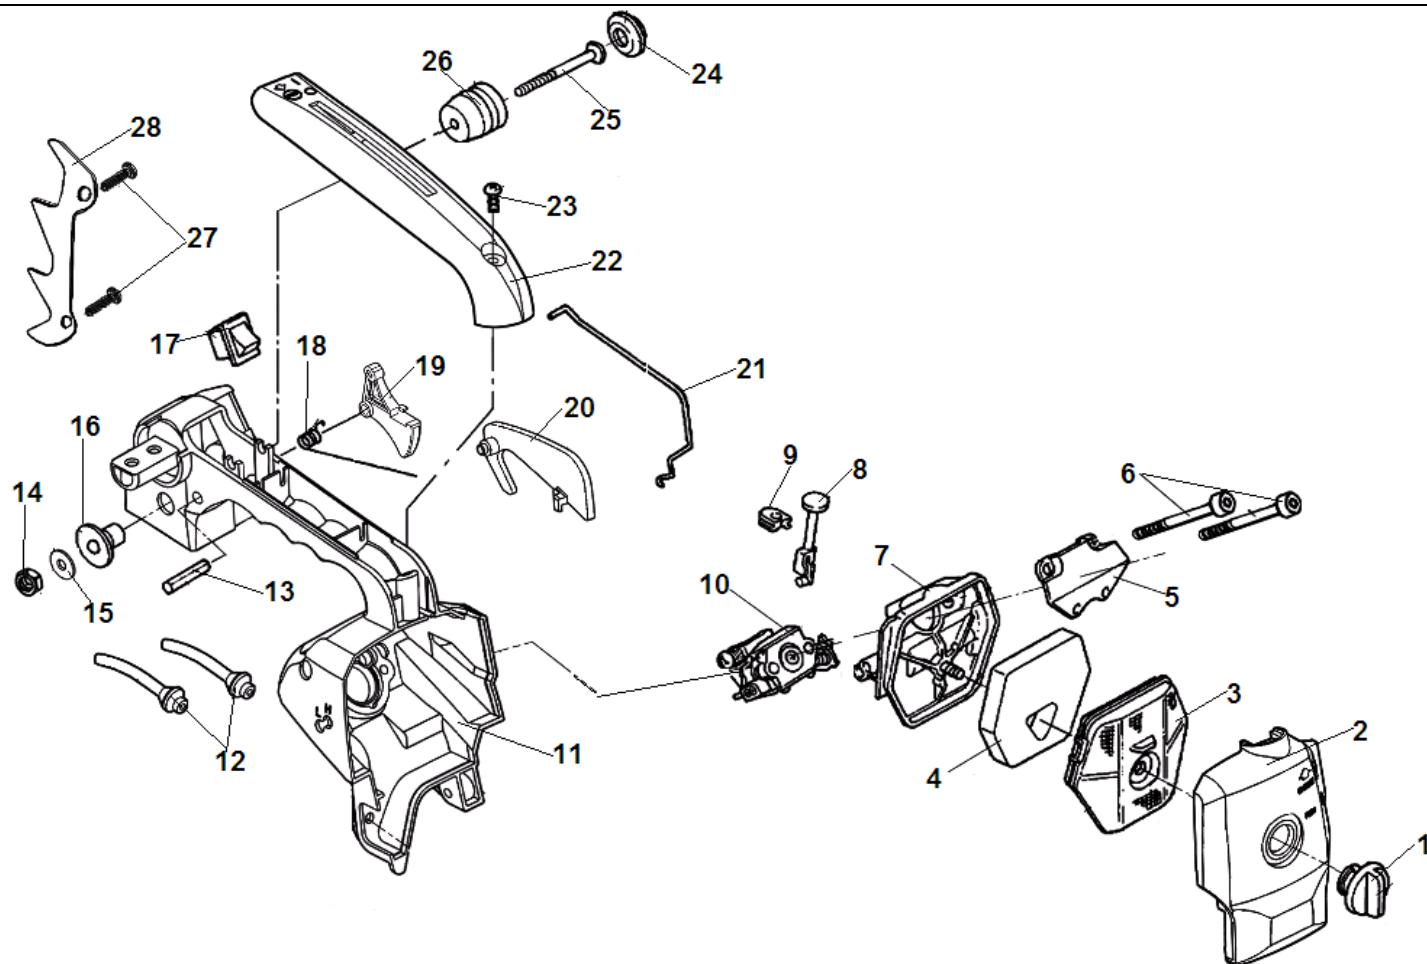

№	Артикул	Наименование	К-во	№	Артикул	Наименование	К-во
1	YD25002-13901	Картер	1	17	YD2500-26155	Провод выключения зажигания	1
2	YD25002-91201	Болт М5х20	5	18	YD2500-18431	Шланг праймера	1
3	YD2500-27119	Шайба амортизатора 6х20х3	2	19	YD2500-17125	Переходник топливных шлангов	1
4	YD2500-27111	Амортизатор	1	20	YD2500-27401	Прокладка крышки картера	1
5	YD2500-91333	Винт 4,8х16	1	21	YD25002-27331	Крышка картера верхняя	1
6	YD2500-27112	Заглушка амортизатора	1	22	<b>YD2500-18100</b>	<b>Шланг топливный комплект</b>	<b>1</b>
7	YD2500-27431	Скоба для крепления ремня	1	23	YD2500-18101	Шланг топливный	1
8	YD2500-91324	Винт 4,2х13	3	24	YD2500-18104	Уплотнение топливного шланга	1
9	YD2500-17131	Клапан сапуна масляного бака	1	25	YD4500-18102	Хомут шланга	1
10	YD2500-17133	Заглушка клапана	1	26	YD2500-18103	Фильтр топливный	1
11	YD2500-17132	Кольцо стопорное заглушки	1	27	YD3800-18010	Сапун топливного бака	1
12	YD2500-13001	Уловитель цепи	1	28	YD2500-18011	Шланг сапуна	1
13	YD2500-27116	Болт крепления уловителя цепи	1	29	YD2500-18030	Пробка топливного бака	1
14	YD25002-91201	Болт М5х20	2	30	YD2500-19230	Пробка масляного бака	1
15	YD25002-17004	Боковой лист на картер	1	31	YD2500-18410	Праймер	1
16	YD2500-91201	Винт 4,2х12	1	32			

№	Артикул	Наименование	К-во	№	Артикул	Наименование	К-во
1	YD2500-22110	Сцепление комплект	1	9	YD2500-17301	Крышка маслонасоса	1
2	YD2500-22113	Пружина сцепления	2	10	YD2500-90201	Болт 4x14	2
3	YD2500-22101	Шайба сцепления	1	11	YD3800-17200	Маслонасос	1
4	YD2500-22121	Барабан сцепления 3/8 6Z	1	12	YD2500-17003	Шланг масляный напорный	1
5	YD2500-96112	Подшипник барабана сцепления 10x13x13	1	13	YD2500-17303	Пыльник маслонасоса	1
6	YD3800-17001	Червяк привода маслонасоса	1	14	YD2500-17128	Шланг масляный всасывающий	1
7	YD3800-17208	Шайба червяка 10x18x1	1	15	YD4500-17124	Фильтр масляный	1
8	YD2500-91324	Винт 4,2x13	2	16			