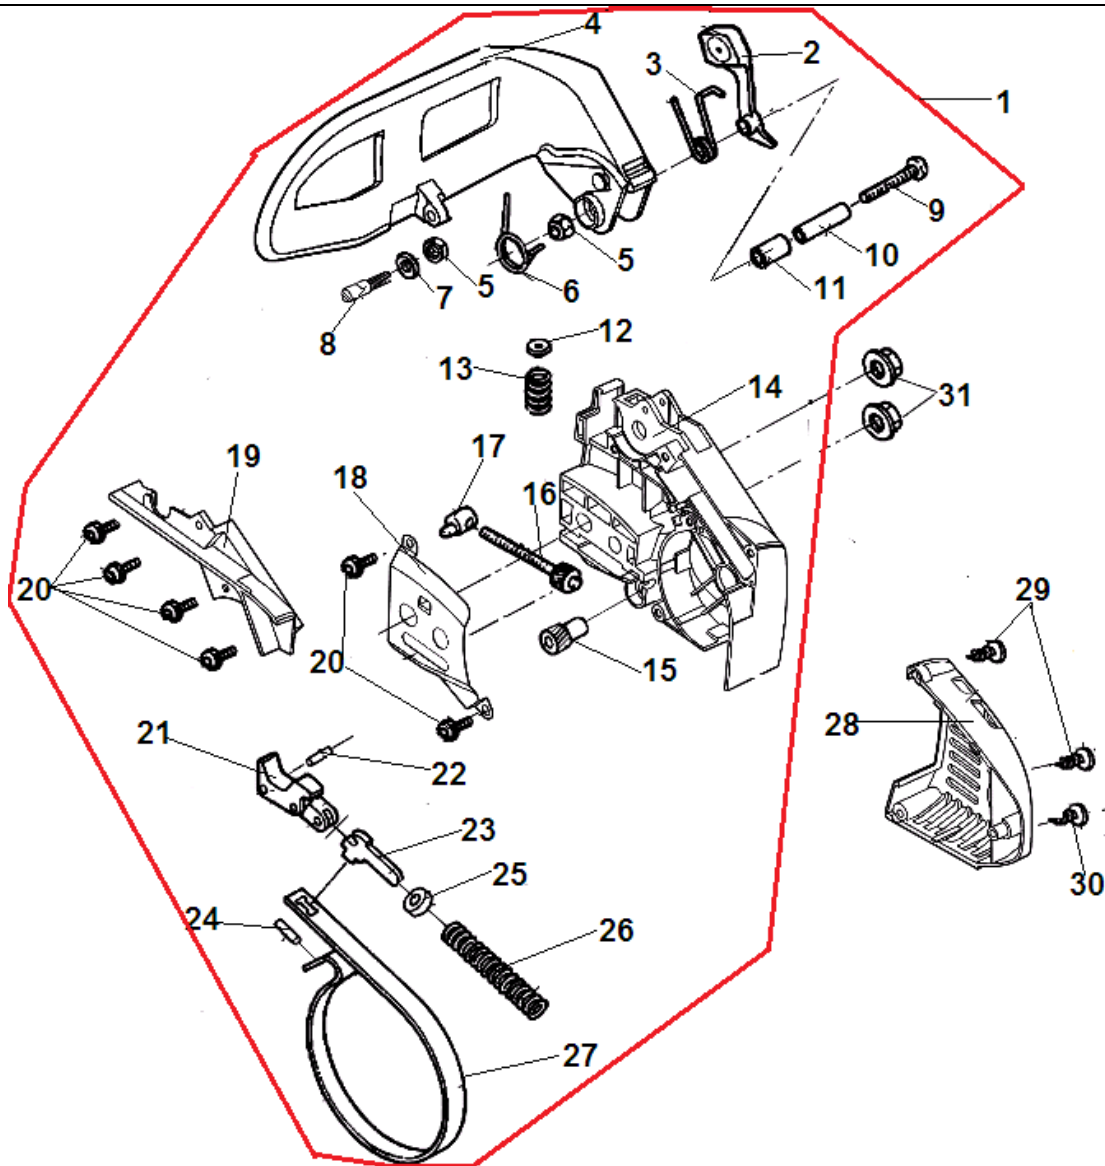

№	Артикул	Наименование	К-во	№	Артикул	Наименование	К-во
1	YD25002-13901	Картер	1	17	YD2500-26155	Провод выключения зажигания	1
2	YD25002-91201	Болт М5х20	5	18	YD2500-18431	Шланг праймера	1
3	YD2500-27119	Шайба амортизатора 6х20х3	2	19	YD2500-17125	Переходник топливных шлангов	1
4	YD2500-27111	Амортизатор	1	20	YD2500-27401	Прокладка крышки картера	1
5	YD2500-91333	Винт 4,8х16	1	21	YD25002-27331	Крышка картера верхняя	1
6	YD2500-27112	Заглушка амортизатора	1	22	<b>YD2500-18100</b>	<b>Шланг топливный комплект</b>	<b>1</b>
7	YD2500-27431	Скоба для крепления ремня	1	23	YD2500-18101	Шланг топливный	1
8	YD2500-91324	Винт 4,2х13	3	24	YD2500-18104	Уплотнение топливного шланга	1
9	YD2500-17131	Клапан сапуна масляного бака	1	25	YD4500-18102	Хомут шланга	1
10	YD2500-17133	Заглушка клапана	1	26	YD2500-18103	Фильтр топливный	1
11	YD2500-17132	Кольцо стопорное заглушки	1	27	YD3800-18010	Сапун топливного бака	1
12	YD2500-13001	Уловитель цепи	1	28	YD2500-18011	Шланг сапуна	1
13	YD2500-27116	Болт крепления уловителя цепи	1	29	YD2500-18030	Пробка топливного бака	1
14	YD25002-91201	Болт М5х20	2	30	YD2500-19230	Пробка масляного бака	1
15	YD25002-17004	Боковой лист на картер	1	31	YD2500-18410	Праймер	1
16	YD2500-91201	Винт 4,2х12	1	32			

№	Артикул	Наименование	К-во	№	Артикул	Наименование	К-во
1	YD2500-22110	Сцепление комплект	1	9	YD2500-17301	Крышка маслонасоса	1
2	YD2500-22113	Пружина сцепления	2	10	YD2500-90201	Болт 4x14	2
3	YD2500-22101	Шайба сцепления	1	11	YD3800-17200	Маслонасос	1
4	YD2500-22121	Барабан сцепления 3/8 6Z	1	12	YD2500-17003	Шланг масляный напорный	1
5	YD2500-96112	Подшипник барабана сцепления 10x13x13	1	13	YD2500-17303	Пыльник маслонасоса	1
6	YD3800-17001	Червяк привода маслонасоса	1	14	YD2500-17128	Шланг масляный всасывающий	1
7	YD3800-17208	Шайба червяка 10x18x1	1	15	YD4500-17124	Фильтр масляный	1
8	YD2500-91324	Винт 4,2x13	2	16			