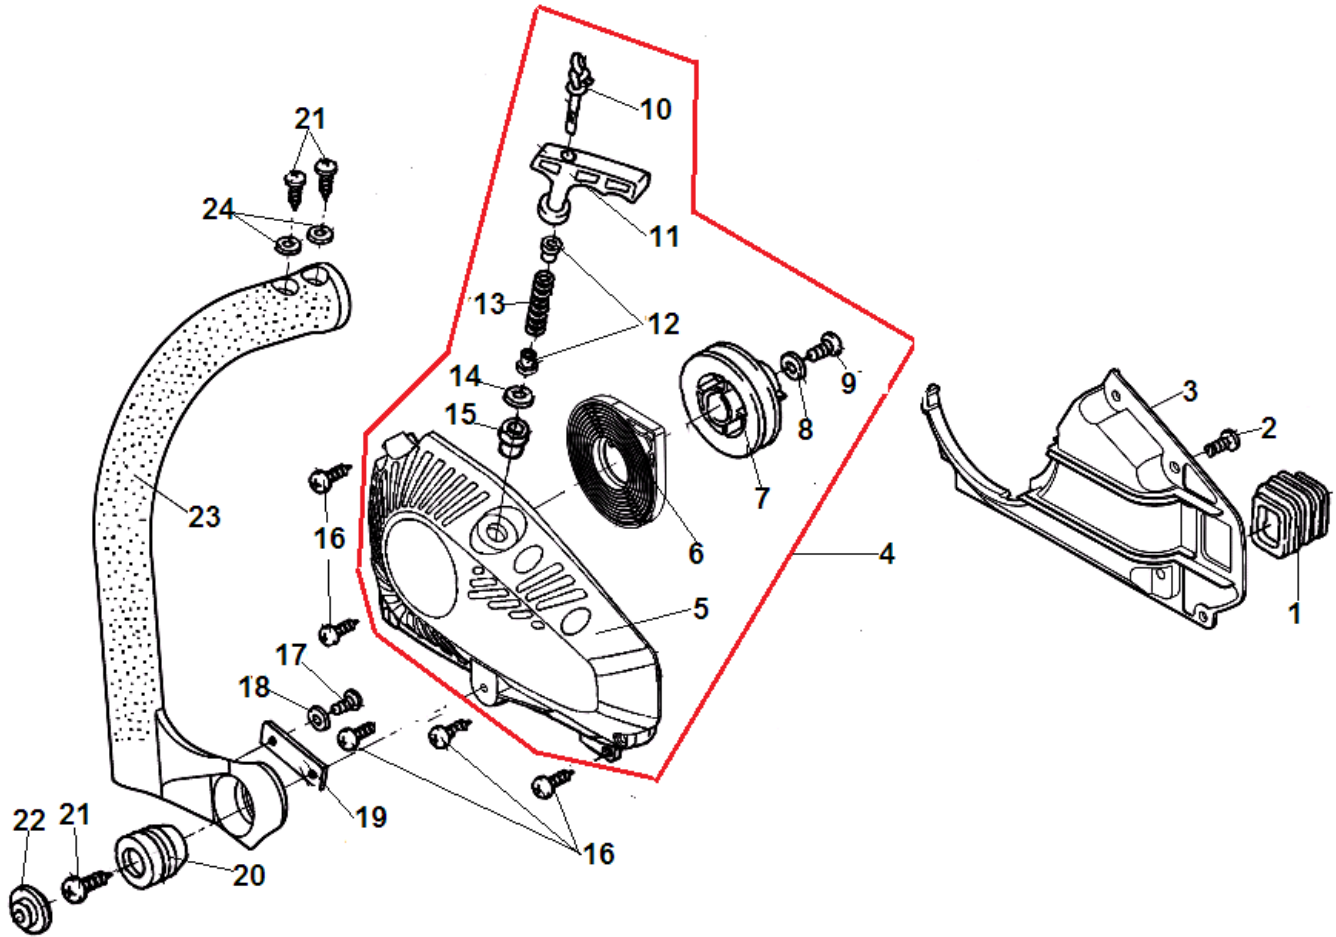

№	Артикул	Наименование	К-во	№	Артикул	Наименование	К-во
1	YD2500-20901A	Воздуховод	1	13	YD2500-25313	Пружина ручки стартера	1
2	YD2500-91321	Винт 4,2x8,5	1	14	YD2500-25318	Шайба	1
3	YD25002-15120	Дефлектор воздуховода	1	15	YD2500-25302	Направляющая шнура стартера	1
4	YD25002A-25000	Стартер в сборе	1	16	GC305-91328	Винт 4,2x16	5
5	YD25002A-25110	Крышка стартера	1	17	YD2500-91311	Винт 3,5x10	1
6	YD2500-25212	Пружина стартера возвратная	1	18	YD2500-93001	Шайба 4	1
7	YD2500-25211	Барабан стартера	1	19	YD2500-27216	Ограничитель амортизатора	1
8	YD6200-93013	Шайба 5x15x1,5	1	20	YD2500-27111	Амортизатор	1
9	YD2500-91332	Винт 4,8x16	1	21	YD2500-91333	Винт 4,8x16	3
10	YD2500-25301	Шнур стартера	1	22	YD2500-27112	Заглушка амортизатора	1
11	YD4500-25311	Ручка стартера	1	23	YD25002-24500	Рукоятка боковая	1
12	YD2500-25312	Втулка пружины	2	24	YD4100-93023	Шайба	2