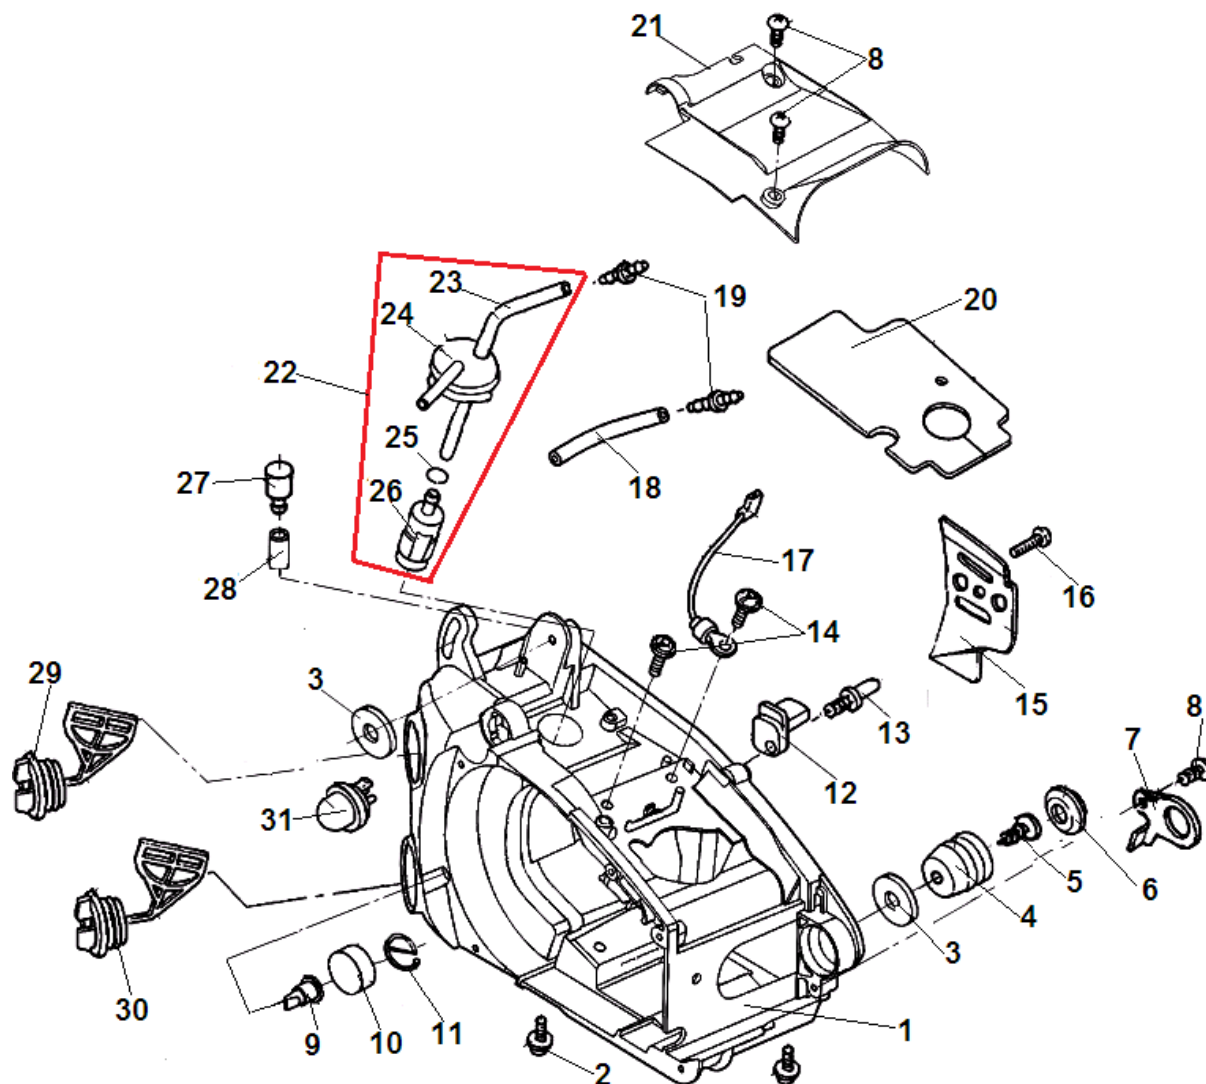

№	Артикул	Наименование	К-во	№	Артикул	Наименование	К-во
1	YD2500-92102	Гайка крепления маховика M8x1	1	17	<b>YD2500-14000</b>	<b>Коленвал+поршень комплект</b>	<b>1</b>
2	YD2500-15110	Маховик	1	18	GC3053-11506	Проставка крышки цилиндра	1
3	YD2500-94601	Шпонка маховика	1	19	YD25002-11507	Фиксатор цилиндра	1
4	YD2500-95011	Сальник коленвала 12x22x5	1	20	YD18002-15206	Прокладка магнето	2
5	YD2500-96011	Подшипник коленвала 6001	2	21	YD2500-26110	Магнето	1
6	YD2500-95012	Сальник коленвала 12x28x6	1	22	YD2500-26151	Провод выключения зажигания	1
7	YD2500-90121	Болт M5x20	4	23	YD2500-97001	Болт M4x20	2
8	YD25002-13109	Поддон цилиндра	1	24	L8RTF	Свеча зажигания	1
9	YD2500-14100	Коленвал	1	25	YD25002-12111	Цилиндр	1
10	YD2500-14803	Шайба пальца	2	26	YD25002-16001	Прокладка под колено карбюратора	1
11	YD2500-96111	Подшипник пальца	1	27	YD2500-16111	Колено карбюратора	1
12	080602040100	Поршень	1	28	YD2500-90201	Болт M4x14	2
13	YD2500-14002	Кольцо стопорное пальца	2	29	YD2500-21001	Прокладка глушителя	1
14	YD2500-14001	Палец поршня	1	30	YD2500-21110	Глушитель	1
15	YD2500-14311	Кольцо поршневое	1	31	YD25002A-21113	Прокладка болтов глушителя	1
16	<b>YD2500-14211</b>	<b>Поршень комплект</b>	<b>1</b>	32	YD2500-90027	Болт M5x40	2