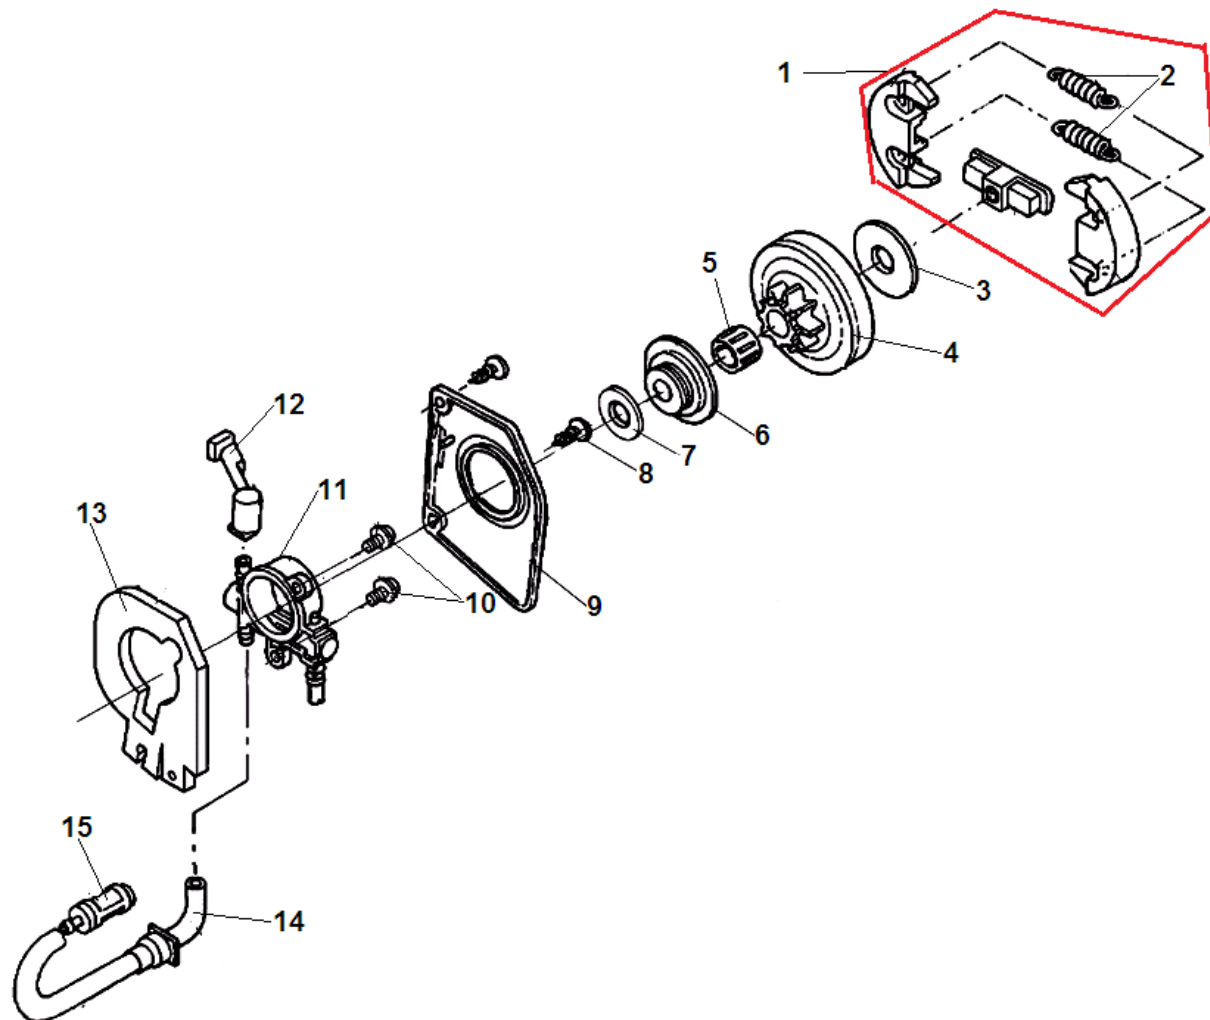

№	Артикул	Наименование	К-во	№	Артикул	Наименование	К-во
1	YD2500-92102	Гайка крепления маховика M8x1	1	17	<b>YD2500-14000</b>	<b>Коленвал+поршень комплект</b>	<b>1</b>
2	YD2500-15110	Маховик	1	18	GC3053-11506	Проставка крышки цилиндра	1
3	YD2500-94601	Шпонка маховика	1	19	YD25002-11507	Фиксатор цилиндра	1
4	YD2500-95011	Сальник коленвала 12x22x5	1	20	YD18002-15206	Прокладка магнето	2
5	YD2500-96011	Подшипник коленвала 6001	2	21	YD2500-26110	Магнето	1
6	YD2500-95012	Сальник коленвала 12x28x6	1	22	YD2500-26151	Провод выключения зажигания	1
7	YD2500-90121	Болт M5x20	4	23	YD2500-97001	Болт M4x20	2
8	YD25002-13109	Поддон цилиндра	1	24	L8RTF	Свеча зажигания	1
9	YD2500-14100	Коленвал	1	25	YD25002-12111	Цилиндр	1
10	YD2500-14803	Шайба пальца	2	26	YD25002-16001	Прокладка под колено карбюратора	1
11	YD2500-96111	Подшипник пальца	1	27	YD2500-16111	Колено карбюратора	1
12	080602040100	Поршень	1	28	YD2500-90201	Болт M4x14	2
13	YD2500-14002	Кольцо стопорное пальца	2	29	YD2500-21001	Прокладка глушителя	1
14	YD2500-14001	Палец поршня	1	30	YD2500-21110	Глушитель	1
15	YD2500-14311	Кольцо поршневое	1	31	YD25002A-21113	Прокладка болтов глушителя	1
16	<b>YD2500-14211</b>	<b>Поршень комплект</b>	<b>1</b>	32	YD2500-90027	Болт M5x40	2

№	Артикул	Наименование	К-во	№	Артикул	Наименование	К-во
1	YD2500-22110	Сцепление комплект	1	9	YD2500-17301	Крышка маслонасоса	1
2	YD2500-22113	Пружина сцепления	2	10	YD2500-90201	Болт 4x14	2
3	YD2500-22101	Шайба сцепления	1	11	YD3800-17200	Маслонасос	1
4	YD2500-22121	Барабан сцепления 3/8 6Z	1	12	YD2500-17003	Шланг масляный напорный	1
5	YD2500-96112	Подшипник барабана сцепления 10x13x13	1	13	YD2500-17303	Пыльник маслонасоса	1
6	YD3800-17001	Червяк привода маслонасоса	1	14	YD2500-17128	Шланг масляный всасывающий	1
7	YD3800-17208	Шайба червяка 10x18x1	1	15	YD4500-17124	Фильтр масляный	1
8	YD2500-91324	Винт 4,2x13	2	16			