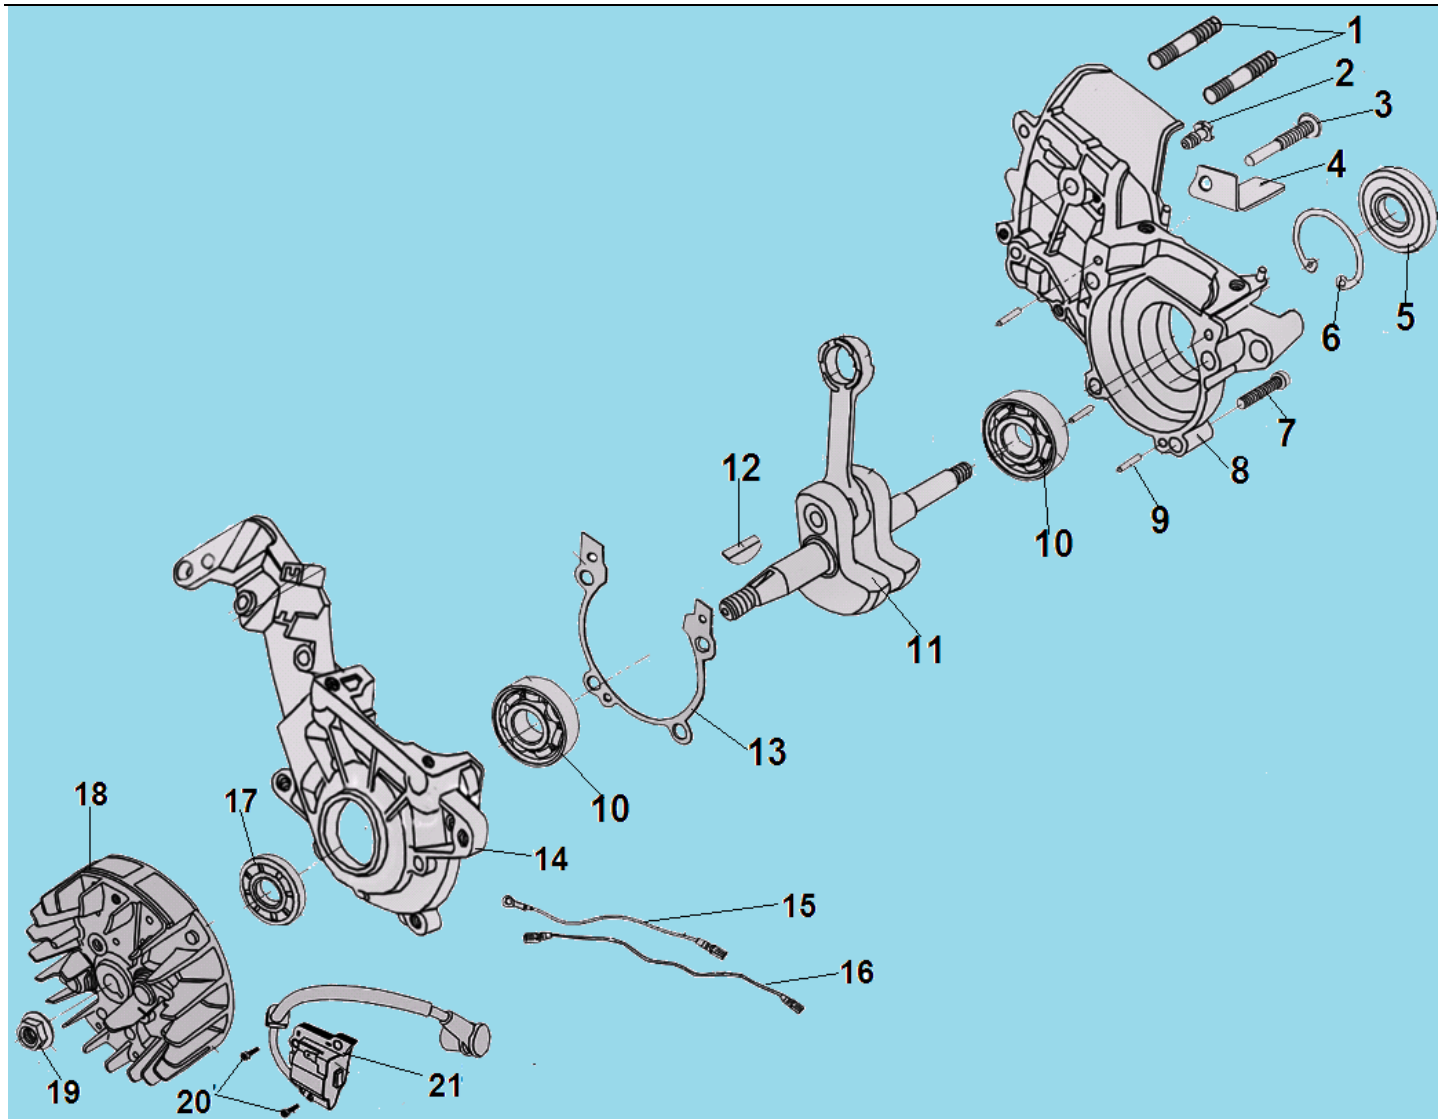

№	Артикул	Наименование	К-во	№	Артикул	Наименование	К-во
1	YD3800-12128	Шпилька шины M8x42	2	12	YD4500-94604	Шпонка маховика 3x3,7x10	1
2	YD3800-17403	Форсунка шланга подачи масла	1	13	YD3800-13090	Прокладка картера	1
3	YD3800-13006	Болт M5x32	1	14	YD38008-13201	Левая половина картера	1
4	YD3800-13001	Уловитель цепи	1	15	YD3800-26151	Провод выключения зажигания	1
5	YD3800-95014	Сальник правый 12x32x5	1	16	YD3800-26155A	Провод выключения зажигания	1
6	YD3800-93211	Стопорное кольцо 32x1,2	1	17	YD3800-95012	Сальник левый 12x22x7	1
7	YD3800-90122	Болт M5x30	4	18	YD3800GF-15110	Маховик	1
8	YD38008-13101	Правая половина картера	1	19	YD2500-92102	Гайка M8x1	1
9	YD3800-94011	Штифт картера 3x9	3	20	YD3800-90004	Болт M4x14	2
10	GC305-96022	Подшипник коленвала 6201	2	21	YD3800-26110	Магнето	1
11	YD3800GF-14100	Коленвал	1				

9	YD4500-22201	Болт натяжения цепи	1	24	YD3800-94012	Штифт 3x8	1
10	YD3800-22212	Палец натяжения цепи	1	25	YD38008-23108	Крышка тормозного механизма	1
11	YD3800-23121	Втулка рычага	1	26	YD3800-91211	Винт 4x13	3
12	YD3800-23122	Рычаг ручки тормоза	1	27	YD2500-91321	Винт 4,2x8,5	2
13	YD3800-90123	Болт М5x40	1	28	YD3800-22251	Боковой лист	1
14	YD3800-23033	Втулка	1	29	YD3800-23013	Пружина	1
15	YD380016-23011	Ручка тормоза	1	30	YD2500-23012	Шайба	1