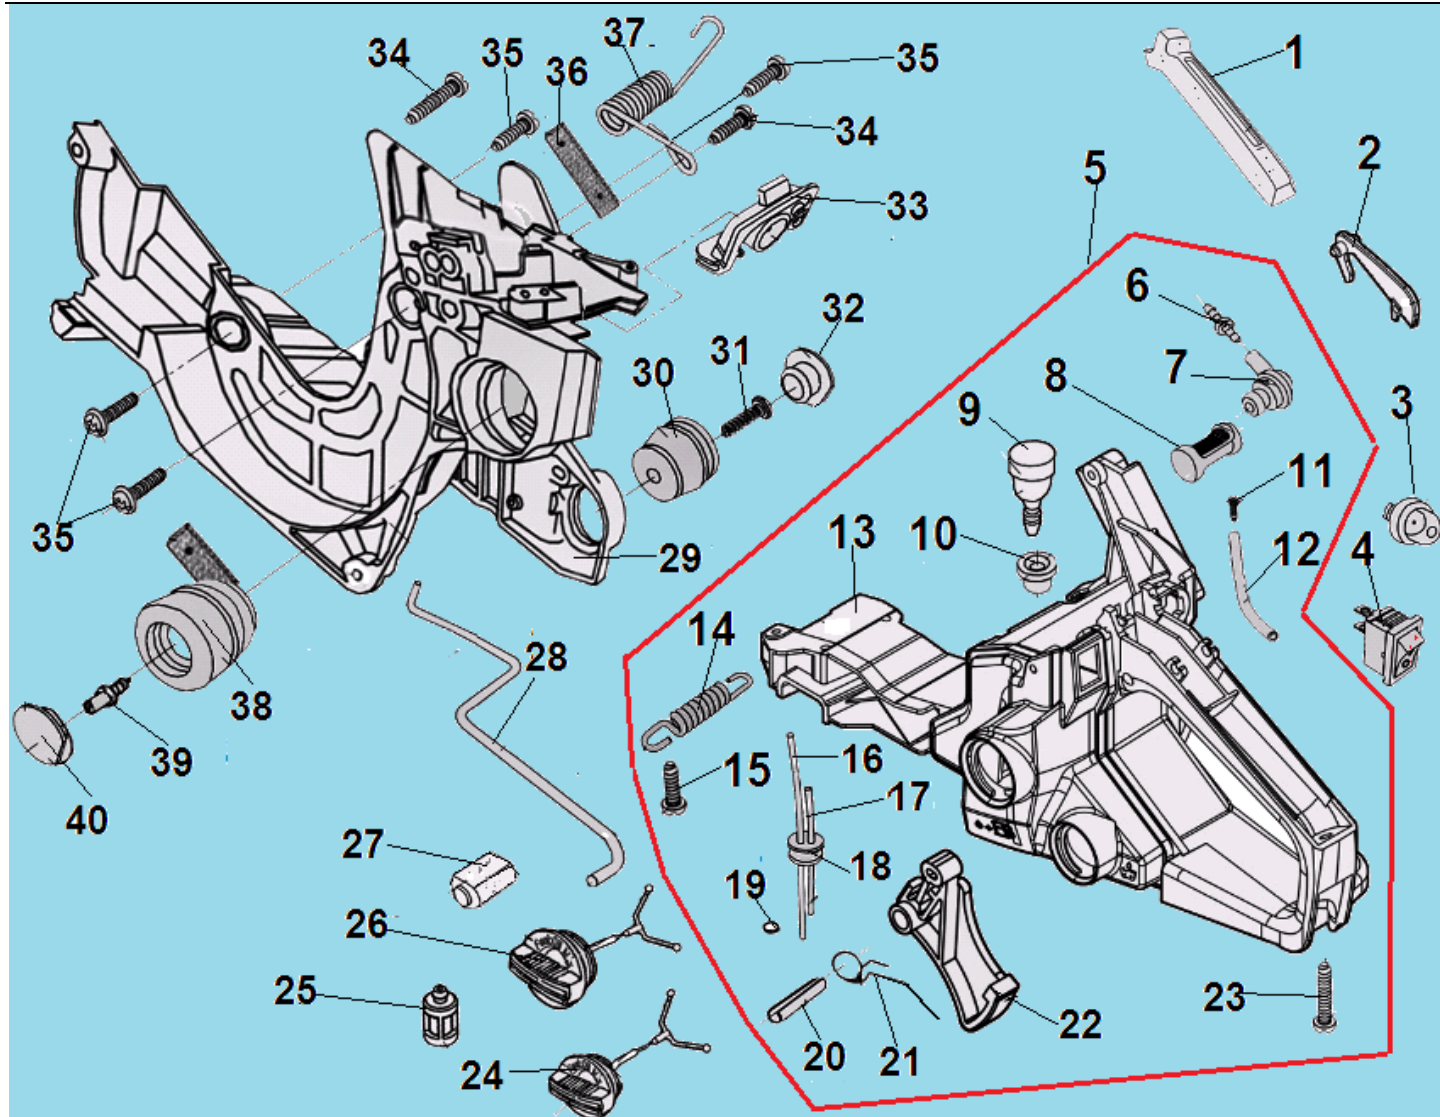

№	Артикул	Наименование	К-во	№	Артикул	Наименование	К-во
1	YD3800-12128	Шпилька шины M8x42	2	12	YD4500-94604	Шпонка маховика 3x3,7x10	1
2	YD3800-17403	Форсунка шланга подачи масла	1	13	YD3800-13090	Прокладка картера	1
3	YD3800-13006	Болт M5x32	1	14	YD38008-13201	Левая половина картера	1
4	YD3800-13001	Уловитель цепи	1	15	YD3800-26151	Провод выключения зажигания	1
5	YD3800-95014	Сальник правый 12x32x5	1	16	YD3800-26155A	Провод выключения зажигания	1
6	YD3800-93211	Стопорное кольцо 32x1,2	1	17	YD3800-95012	Сальник левый 12x22x7	1
7	YD3800-90122	Болт M5x30	4	18	YD3800GF-15110	Маховик	1
8	YD38008-13101	Правая половина картера	1	19	YD2500-92102	Гайка M8x1	1
9	YD3800-94011	Штифт картера 3x9	3	20	YD3800-90004	Болт M4x14	2
10	GC305-96022	Подшипник коленвала 6201	2	21	YD3800-26110	Магнето	1
11	YD3800GF-14100	Коленвал	1				