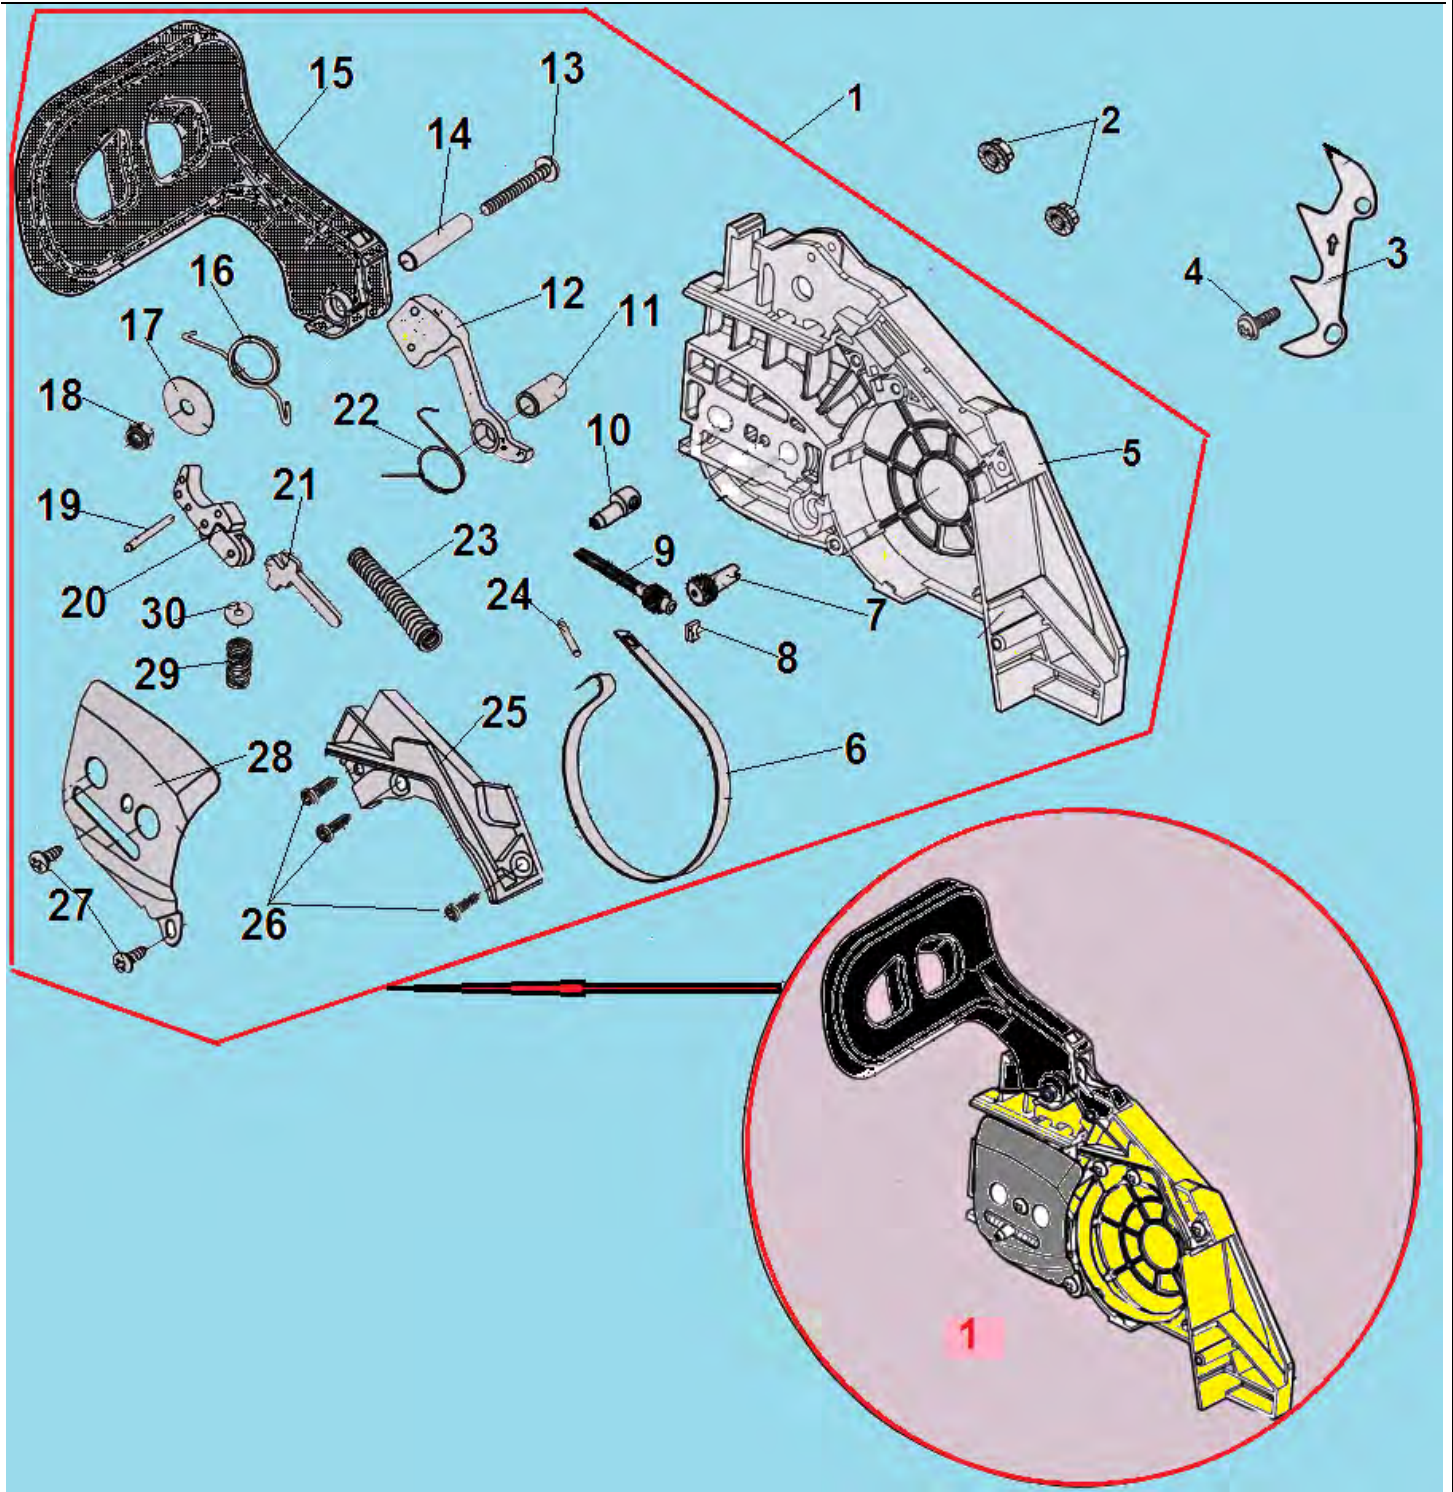

№	Артикул	Наименование	К-во	№	Артикул	Наименование	К-во
1	YD380016-23000	Крышка тормоза комплект	1	16	YD3800-23031	Пружина ручки тормоза	1
2	YD2500-92101	Гайка крышки шины М8	2	17	YD3800-23036	Шайба	1
3	YD3800-13002A	Зубчатый упор	1	18	YD2500-92201	Гайка М5	1
4	YD3800-90221	Винт 5x10	1	19	YD2500-94013	Штифт 3x14	1
5	YD380016-27301	Крышка тормоза	1	20	YD3800-23200	Рычаг ленты тормоза	1
6	YD3800-23111	Лента тормоза	1	21	YD3800-23110	Шток рычага	1
7	YD4500-22211	Шестерня натяжения цепи	1	22	YD3800-23123	Пружина рычага	1
8	YD4500-23023	Опора болта	1	23	YD3800-23113	Основная пружина тормоза	1