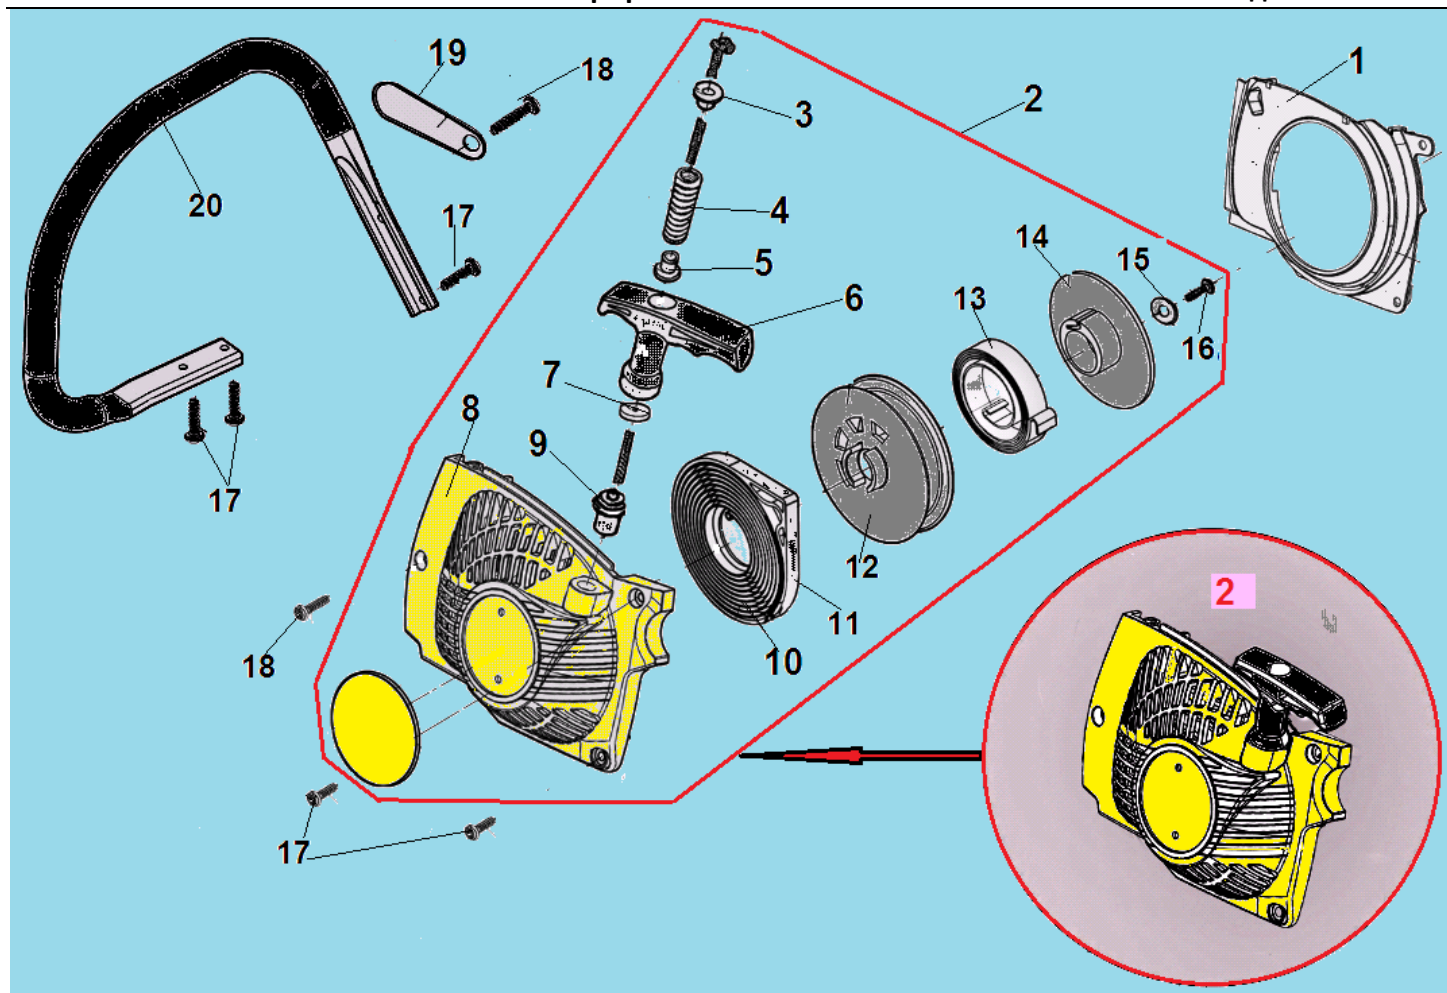

№	Артикул	Наименование	К-во	№	Артикул	Наименование	К-во
1	YD3800-12128	Шпилька шины M8x42	2	12	YD4500-94604	Шпонка маховика 3x3,7x10	1
2	YD3800-17403	Форсунка шланга подачи масла	1	13	YD3800-13090	Прокладка картера	1
3	YD3800-13006	Болт M5x32	1	14	YD38008-13201	Левая половина картера	1
4	YD3800-13001	Уловитель цепи	1	15	YD3800-26151	Провод выключения зажигания	1
5	YD3800-95014	Сальник правый 12x32x5	1	16	YD3800-26155A	Провод выключения зажигания	1
6	YD3800-93211	Стопорное кольцо 32x1,2	1	17	YD3800-95012	Сальник левый 12x22x7	1
7	YD3800-90122	Болт M5x30	4	18	YD3800GF-15110	Маховик	1
8	YD38008-13101	Правая половина картера	1	19	YD2500-92102	Гайка M8x1	1
9	YD3800-94011	Штифт картера 3x9	3	20	YD3800-90004	Болт M4x14	2
10	GC305-96022	Подшипник коленвала 6201	2	21	YD3800-26110	Магнето	1
11	YD3800GF-14100	Коленвал	1				

№	Артикул	Наименование	К-во	№	Артикул	Наименование	К-во
1	YD3800-22110	Сцепление комплект	1	10	YD3800-17004	Боковой лист на картер	1
2	YD3800-22111	Крестовина	1	11	YD2500-90201	Винт 4x14	2
3	YD46008-22113	Пружина сцепления	1	12	YD3800-17301	Крышка маслонасоса	1
4	YD3800-22112	Центробежный грузик	3	13	YD3800-17200	Маслонасос	1
5	YD3800-22101	Защитная шайба	1	14	YD4500-18102	Хомут шланга	2
6	YD3800-22121	Барабан сцепления 3/8 6Z	1	15	YD3800-17129	Шланг масляный напорный	1
7	YD2500-96112	Подшипник барабана сцепления	1	16	YD3800-17128	Шланг масляный всасывающий	1
8	YD3800-17001	Червяк привода маслонасоса	1	17	YD3800-17208	Шайба червяка маслонасоса	1
9	YD2500-90201	Болт M4x14	3	18			

9	YD4500-22201	Болт натяжения цепи	1	24	YD3800-94012	Штифт 3x8	1
10	YD3800-22212	Палец натяжения цепи	1	25	YD38008-23108	Крышка тормозного механизма	1
11	YD3800-23121	Втулка рычага	1	26	YD3800-91211	Винт 4x13	3
12	YD3800-23122	Рычаг ручки тормоза	1	27	YD2500-91321	Винт 4,2x8,5	2
13	YD3800-90123	Болт М5x40	1	28	YD3800-22251	Боковой лист	1
14	YD3800-23033	Втулка	1	29	YD3800-23013	Пружина	1
15	YD380016-23011	Ручка тормоза	1	30	YD2500-23012	Шайба	1