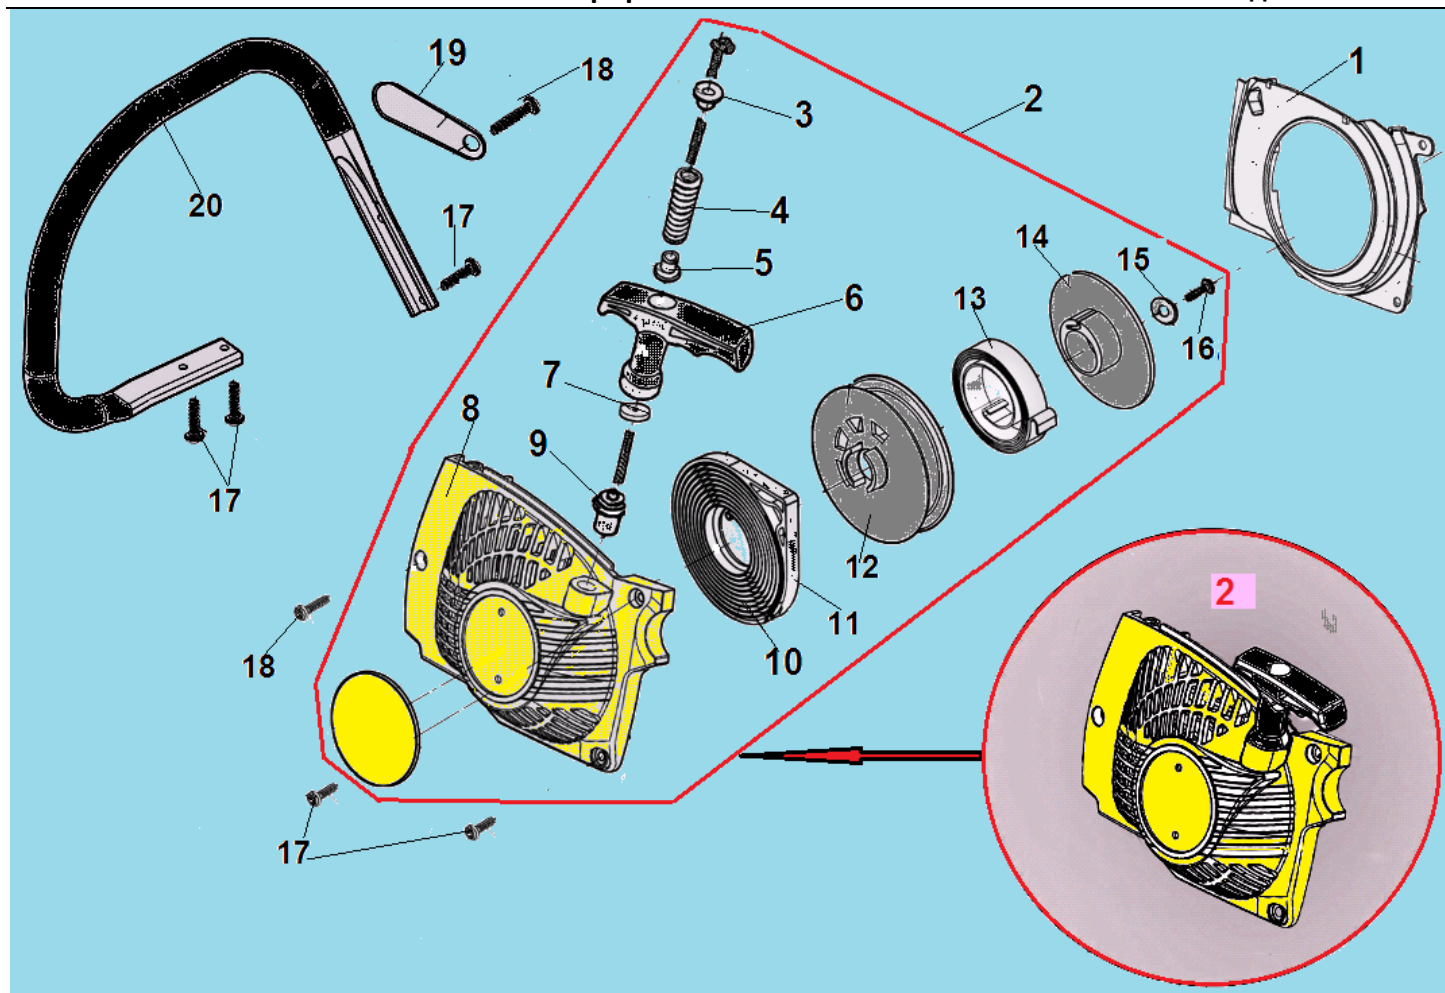

№	Артикул	Наименование	К-во	№	Артикул	Наименование	К-во
1	YD380016-15120	Кожух крыльчатки маховика	1	11	YD4500-25213	Корпус возвратной пружины	1
2	YD380016-25000	Стартер в сборе	1	12	YD46007-25211	Барабан стартера	1
3	YD46007-25211	Втулка 1	1	13	YD46007-25216	Пружина храповика стартера	1
4	YD2500-25313	Пружина	1	14	YD38002-25215	Храповик стартера	1
5	YD2500-25312	Втулка 2	1	15	YD6200-93013	Шайба	1
6	YD4500-25311	Ручка стартера	1	16	YD2500-91221	Винт 4,8x14	1
7	YD2500-25318	Шайба	1	17	YD3800-91231	Винт 5x16	5
8	YD380016-25110	Крышка стартера	1	18	YD3800-91232	Винт 5x19	2
9	YD2500-25302	Направляющая шнура стартера	1	19	YD3800-24513	Ограничитель амортизатора	1
10	YD4500-25212	Возвратная пружина	1	20	YD38008-24510	Передняя рукоятка	1