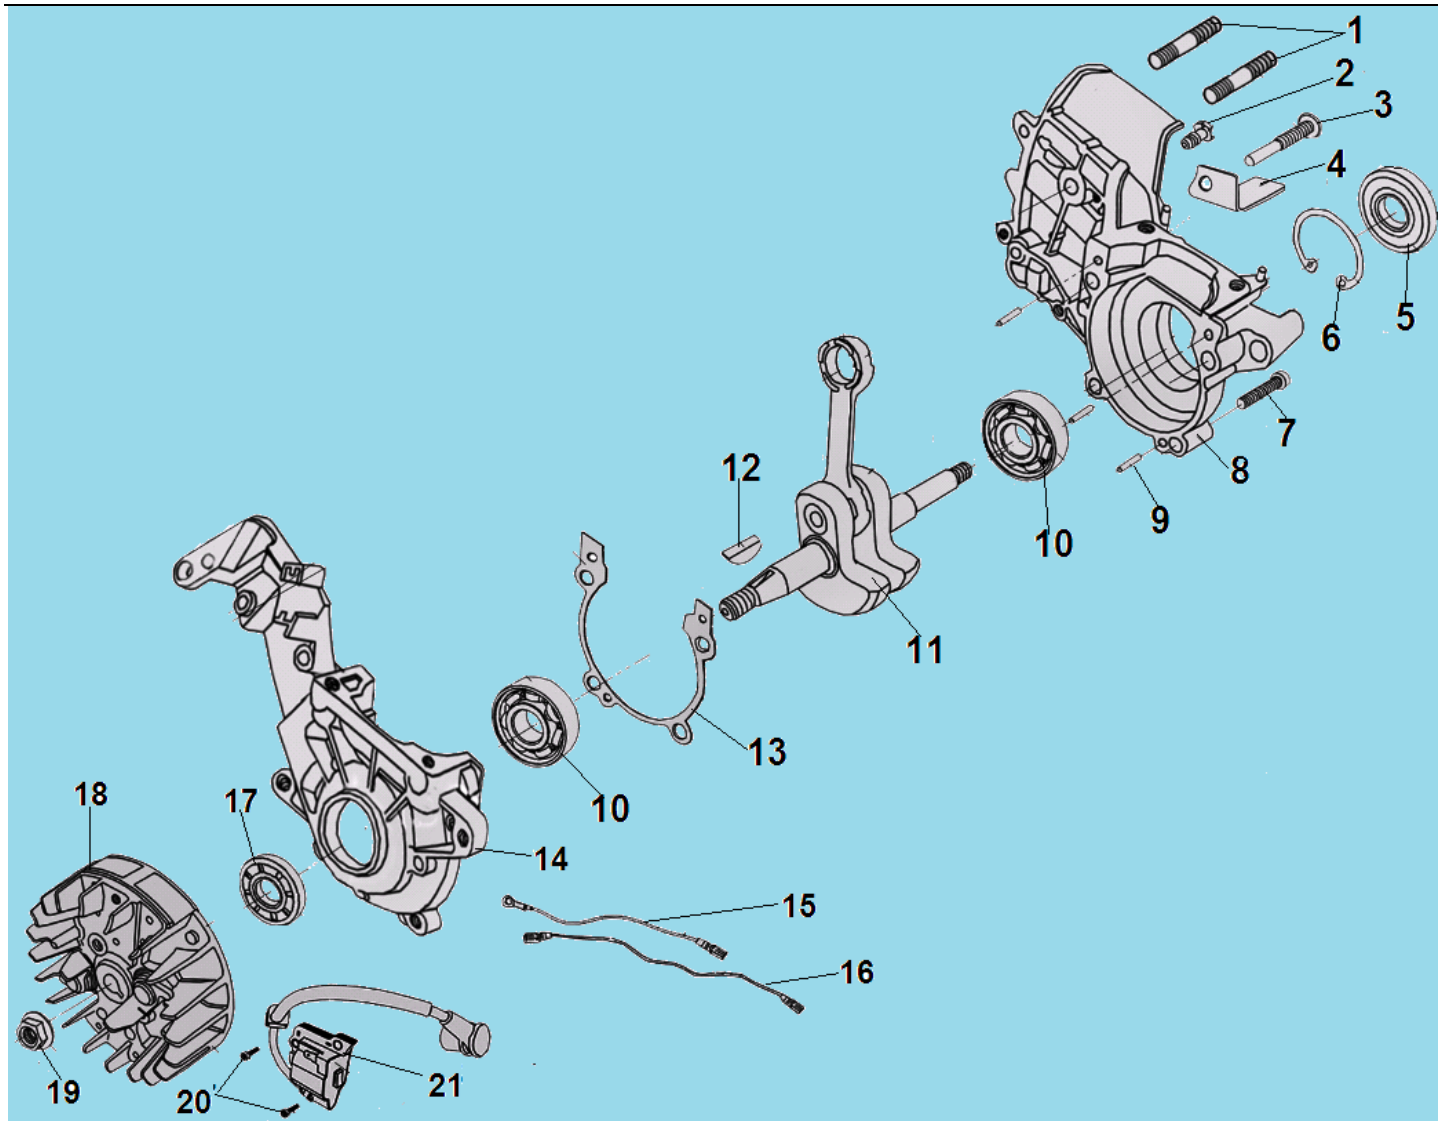

№	Артикул	Наименование	К-во	№	Артикул	Наименование	К-во
1	YD3800-12128	Шпилька шины М8х42	2	12	YD4500-94604	Шпонка маховика 3х3,7х10	1
2	YD3800-17403	Форсунка шланга подачи масла	1	13	YD3800-13090	Прокладка картера	1
3	YD3800-13006	Болт М5х32	1	14	YD38008-13201	Левая половина картера	1
4	YD3800-13001	Уловитель цепи	1	15	YD3800-26151	Провод выключения зажигания	1
5	YD3800-95014	Сальник правый 12х32х5	1	16	YD3800-26155A	Провод выключения зажигания	1
6	YD3800-93211	Стопорное кольцо 32х1,2	1	17	YD3800-95012	Сальник левый 12х22х7	1
7	YD3800-90122	Болт М5х30	4	18	YD3800GF-15110	Маховик	1
8	YD38008-13101	Правая половина картера	1	19	YD2500-92102	Гайка М8х1	1
9	YD3800-94011	Штифт картера 3х9	3	20	YD3800-90004	Болт М4х14	2
10	GC305-96022	Подшипник коленвала 6201	2	21	YD3800-26110	Магнето	1
11	YD3800GF-14100	Коленвал	1				