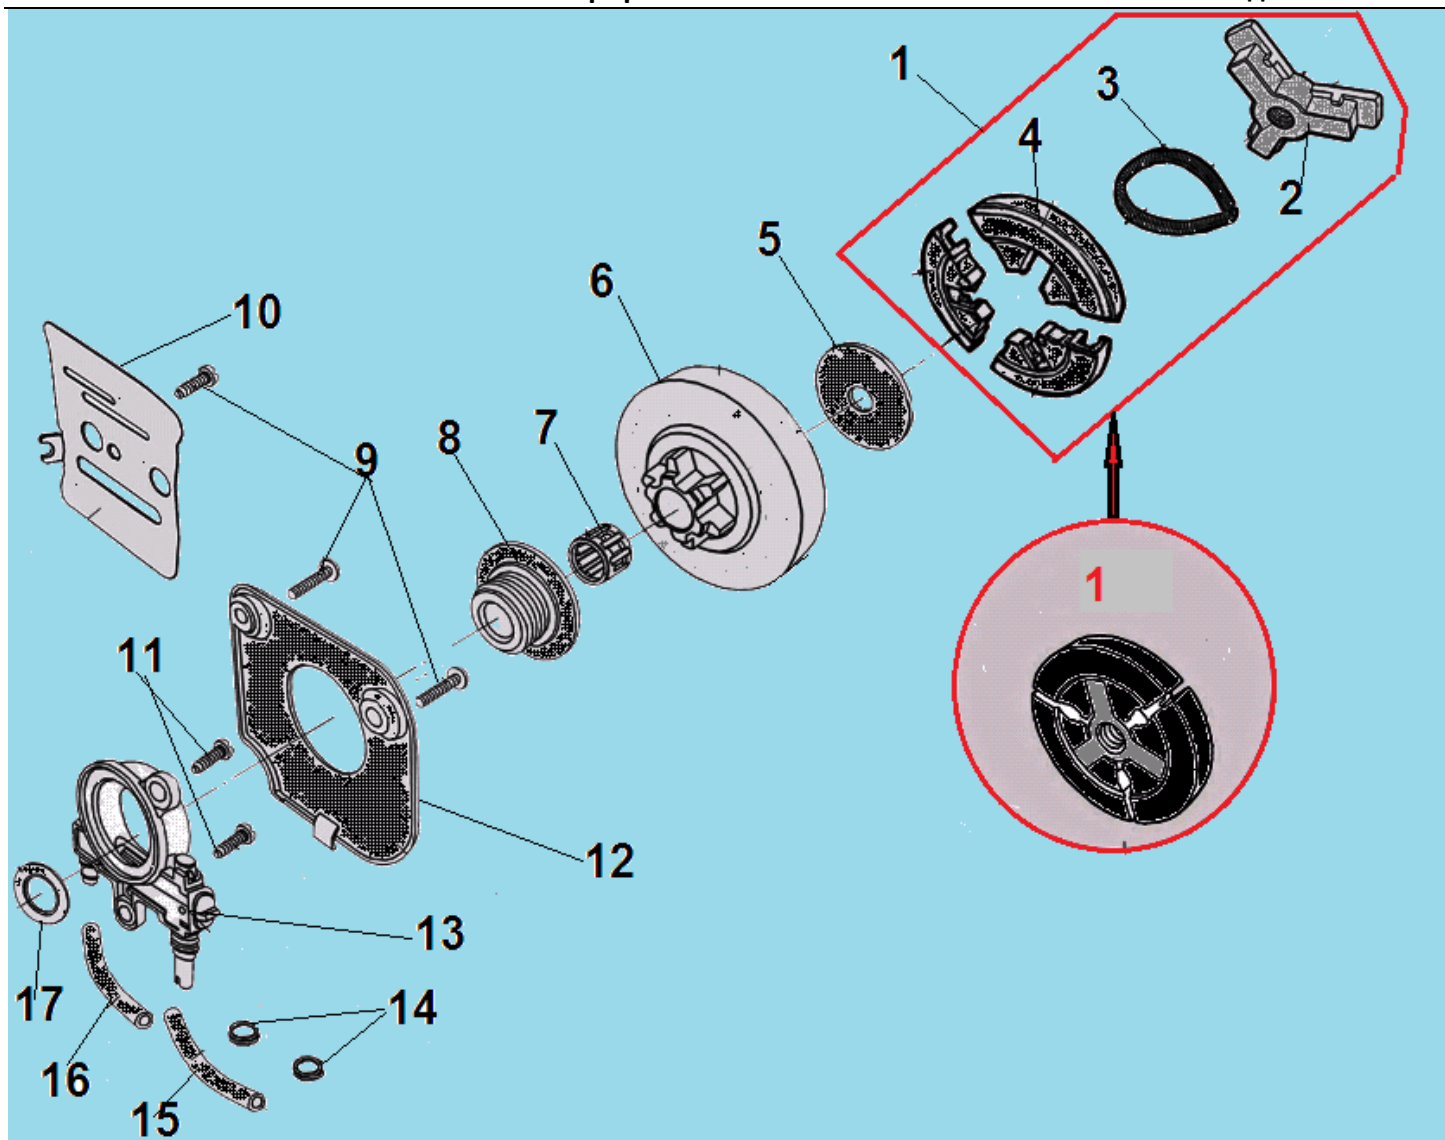

№	Артикул	Наименование	К-во	№	Артикул	Наименование	К-во
1	YD3800-22110	Сцепление комплект	1	10	YD3800-17004	Боковой лист на картер	1
2	YD3800-22111	Крестовина	1	11	YD2500-90201	Винт 4x14	2
3	YD46008-22113	Пружина сцепления	1	12	YD3800-17301	Крышка маслонасоса	1
4	YD3800-22112	Центробежный грузик	3	13	YD3800-17200	Маслонасос	1
5	YD3800-22101	Защитная шайба	1	14	YD4500-18102	Хомут шланга	2
6	YD3800-22121	Барабан сцепления 3/8 6Z	1	15	YD3800-17129	Шланг масляный напорный	1
7	YD2500-96112	Подшипник барабана сцепления	1	16	YD3800-17128	Шланг масляный всасывающий	1
8	YD3800-17001	Червяк привода маслонасоса	1	17	YD3800-17208	Шайба червяка маслонасоса	1
9	YD2500-90201	Болт M4x14	3	18