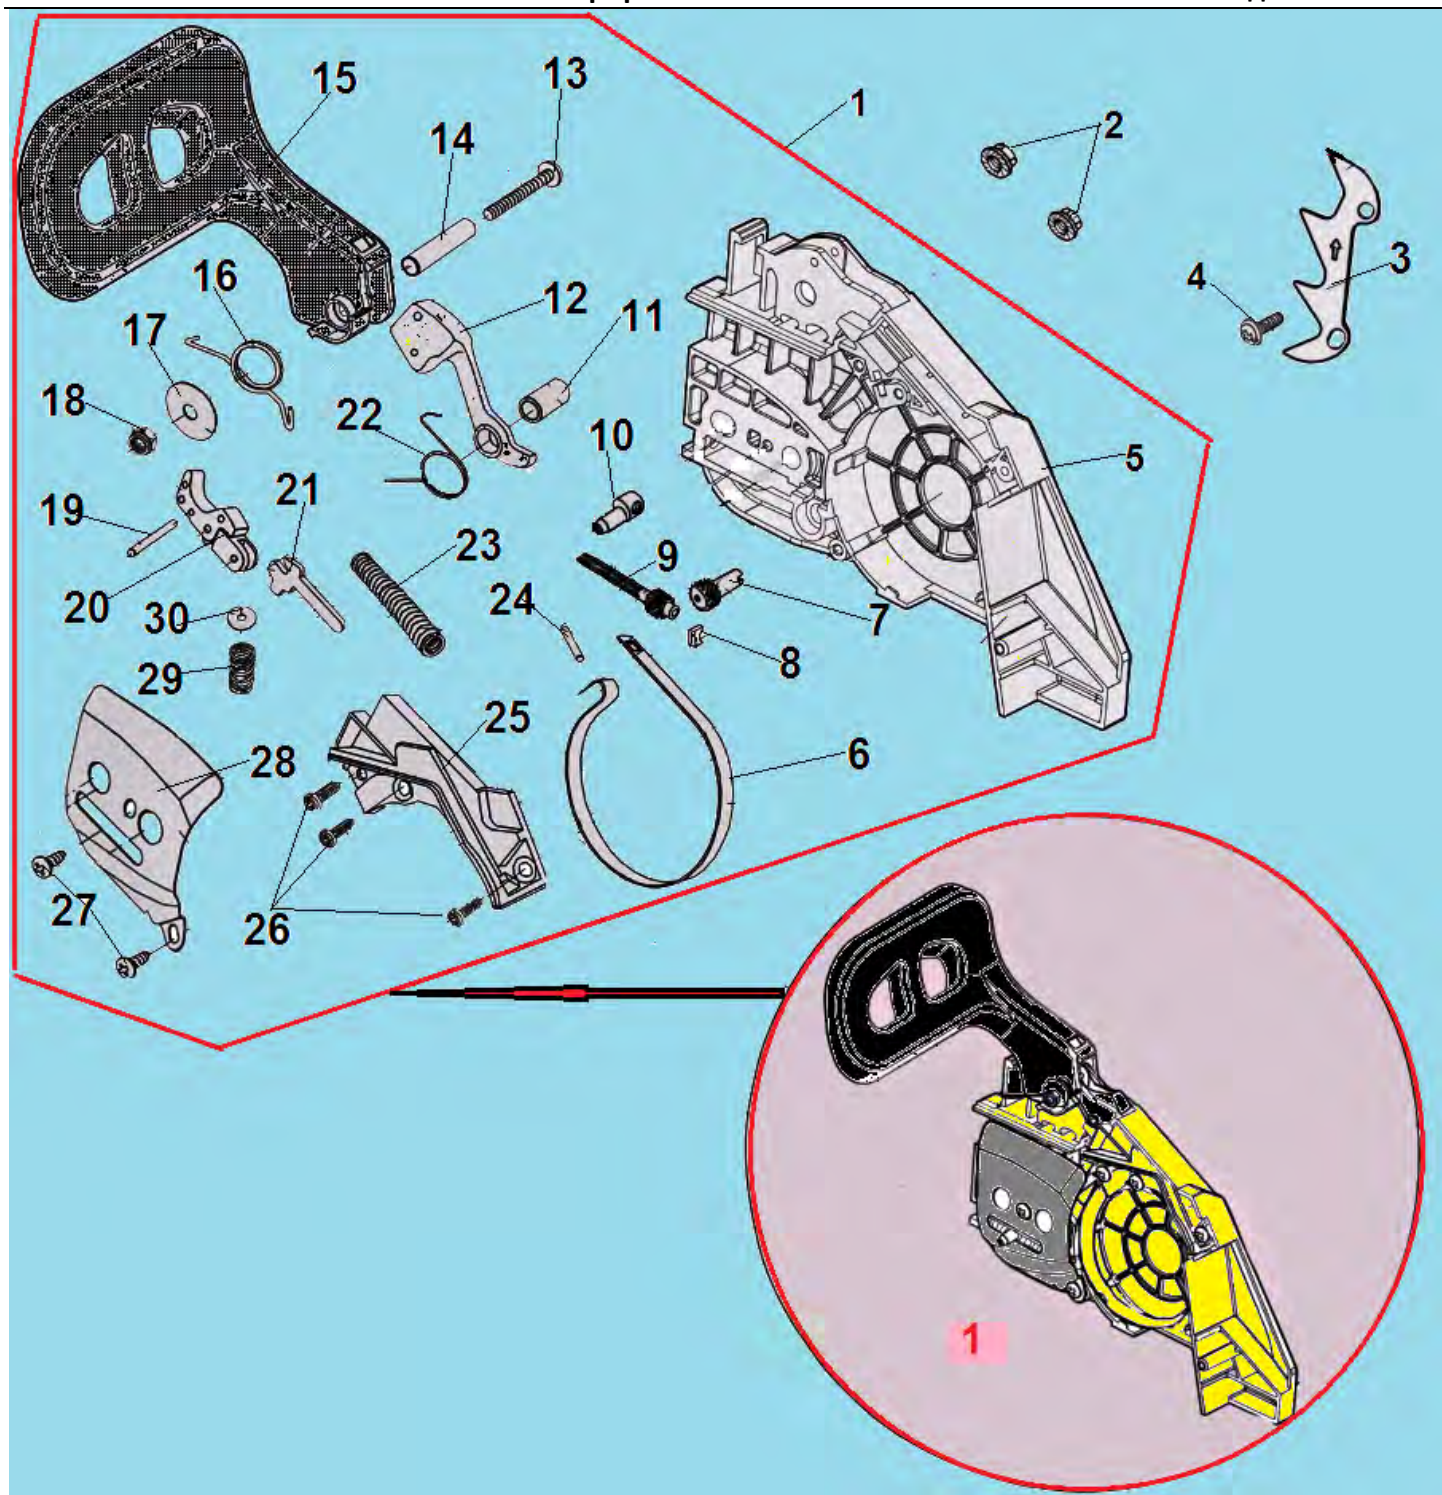

№	Артикул	Наименование	К-во	№	Артикул	Наименование	К-во
1	YD380016-23000	Крышка тормоза комплект	1	16	YD3800-23031	Пружина ручки тормоза	1
2	YD2500-92101	Гайка крышки шины М8	2	17	YD3800-23036	Шайба	1
3	YD3800-13002A	Зубчатый упор	1	18	YD2500-92201	Гайка М5	1
4	YD3800-90221	Винт 5x10	1	19	YD2500-94013	Штифт 3x14	1
5	YD380016-27301	Крышка тормоза	1	20	YD3800-23200	Рычаг ленты тормоза	1
6	YD3800-23111	Лента тормоза	1	21	YD3800-23110	Шток рычага	1
7	YD4500-22211	Шестерня натяжения цепи	1	22	YD3800-23123	Пружина рычага	1
8	YD4500-23023	Опора болта	1	23	YD3800-23113	Основная пружина тормоза	1