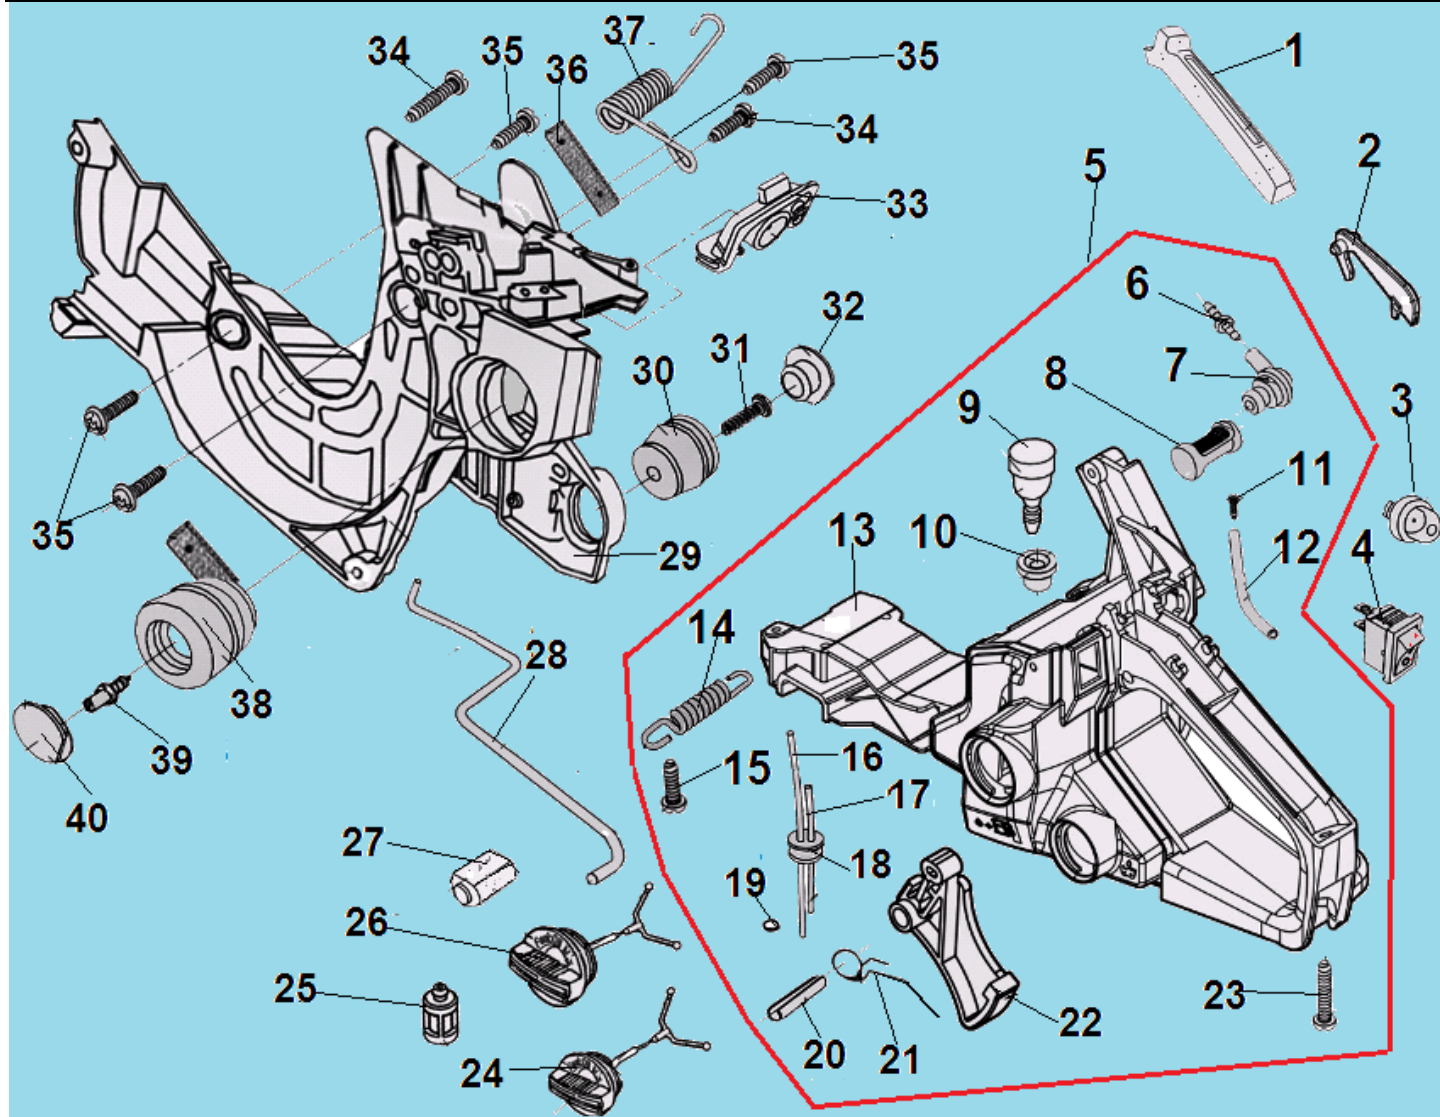

№	Артикул	Наименование	К-во	№	Артикул	Наименование	К-во
1	YD3800-24411	Накладка задней рукоятки	1	21	YD3800-24212	Пружина курка газа	1
2	YD38008-24214	Предохранитель курка газа	1	22	YD38008-24211	Курок газа	1
3	YD2500-18410	Праймер	1	23	YD3800-91335	Винт 5x25	1
4	YD2500-26190	Выключатель зажигания	1	24	YD3800-17110	Пробка масляного бака	1
5	YD380016-18299	Бак топливный комплект	1	25	YD4500-18103	Фильтр топливный	1
6	YD2500-17125	Переходник масляного шланга	1	26	YD38007-18030	Пробка топливного бака	1
7	YD3800-18105	Угловой соединитель	1	27	YD3800-27215	Амортизатор бака	1
8	YD3800-19200	Масляный фильтр	1	28	YD38007-24001A	Тяга газа	1
9	YD3800-18010	Сапун топливного бака	1	29	YD3800-13910	Корпус	1
10	YD3800-18001	Уплотнение сапуна	1	30	YD3800-27111	Амортизатор правый нижний	1
11	YD3800-91231	Винт 5x16	1	31	YD3800-91231	Болт 5x16	1
12	YD3800-17134	Шланг сапуна масляного бака	1	32	YD3800-27213	Заглушка амортизатора	1
13		Бак топливный (поставляется только комплект)	1	33	YD3800-24002	Уплотнение тяги газа	1
14	YD3800-13911	Амортизатор передний нижний	1	34	YD3800-91231	Винт 5x16	2