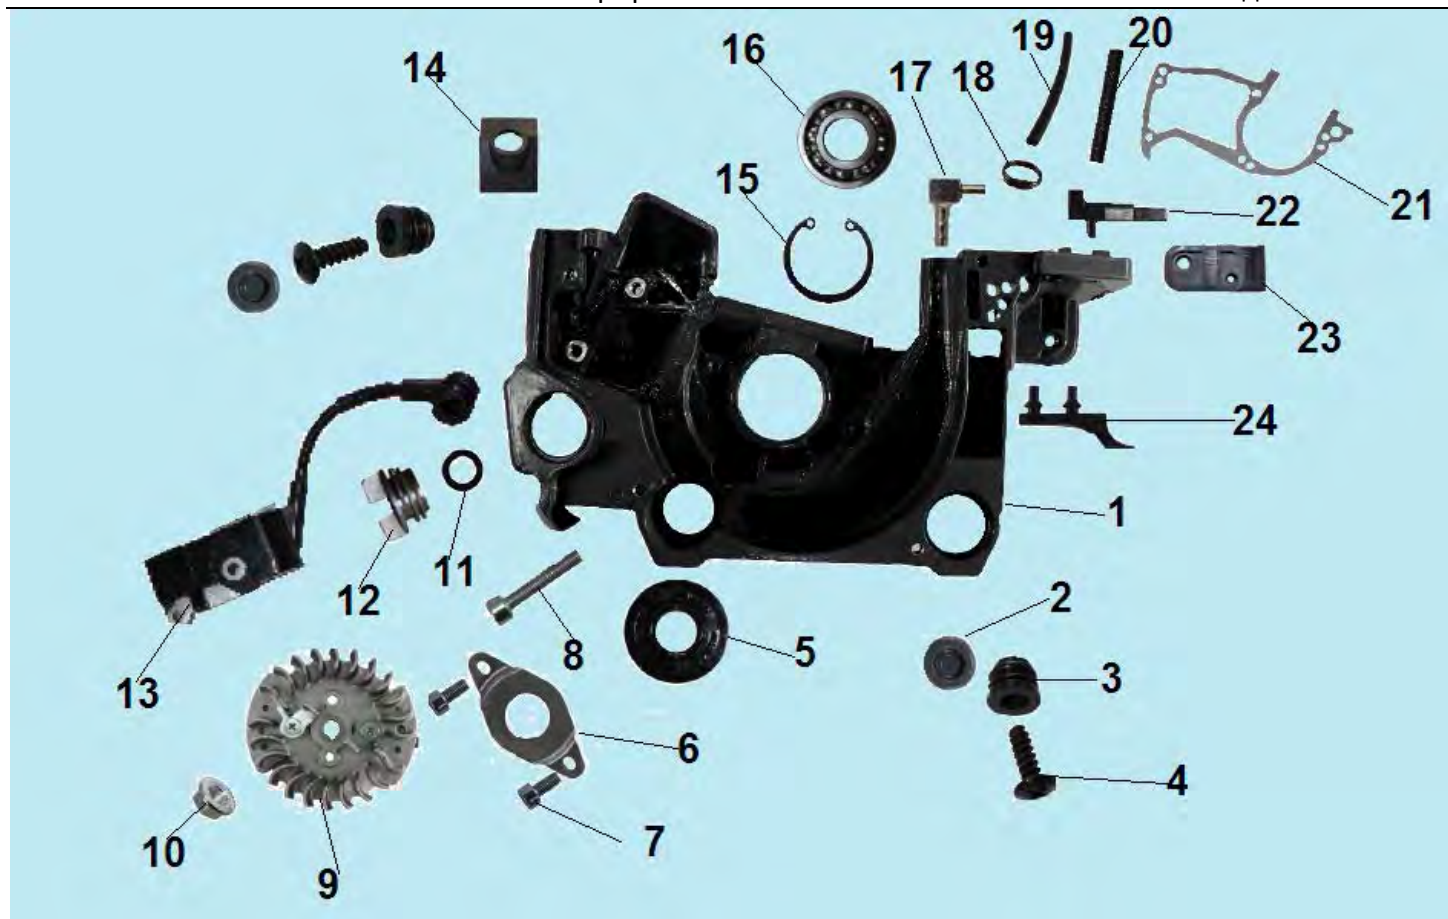

№	Артикул	Наименование	К-во	№	Артикул	Наименование	К-во
1	060101003	Левая половина картера	1	13	040501229	Магнето	1
2	040114103	Заглушка амортизатора	2	14	040210001	Защитный колпачок	1
3	040201103	Амортизатор резиновый	2	15	04040207001	Стопорное кольцо	1
4	04040106002	Винт 4,8x16	2	16	03090010016	Подшипник коленвала 6202	1
5	5090021528	Сальник коленвала 15x28x4,5	1	17	040317001	Штуцер импульсного канала	1
6	040602001	Крышка сальника	1	18	04100612005	Хомут шланга	2
7	0404010402206	Болт М4x8	2	19	040205002	Импульсный шланг	1
8	0404010402351	Болт М5x25	5	20	040138001	Защитный кембрик шланга	1
9	040502020	Маховик	1	21	04060306003	Прокладка картера	1
10	04040401004	Гайка М8	1	22	040206006	Накладка картера	1
11	040207102	Уплотнительное кольцо	1	23	040209001	Защита от пыли	1
12	040111006	Пробка масляного бака	1	24	040201301	Амортизатор левой половины картера