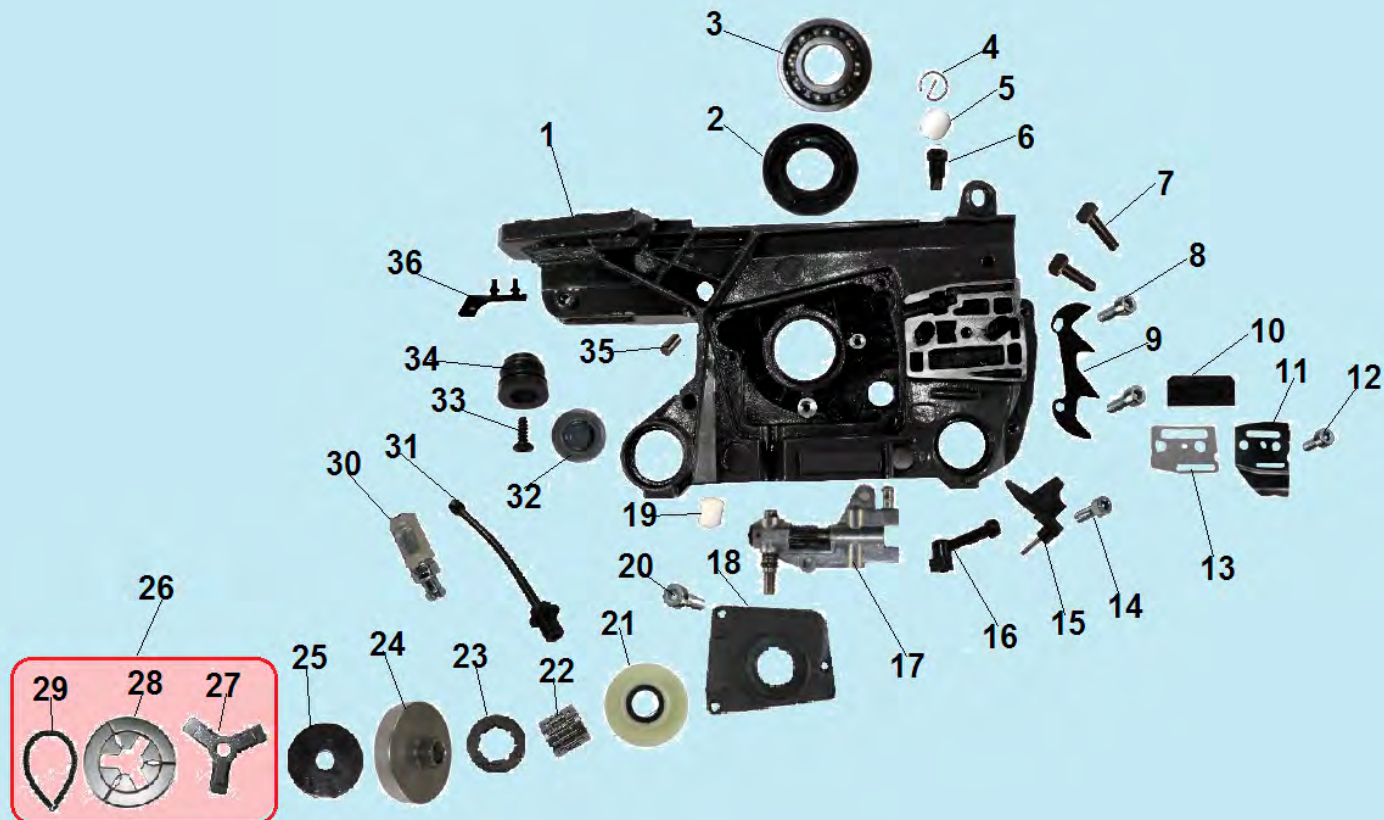

№	Артикул	Наименование	К-во	№	Артикул	Наименование	К-во
1	04070101089	Правая половина картера	1	19	040139002	Уплотнение маслососа	1
2	5090021535	Сальник коленвала 15x35x4,5	1	20	0404010402205	Болт М4х10	3
3	03090010016	Подшипник коленвала 6202	1	21	040116004	Червяк привода маслососа	1
4	04100612004	Стопорное кольцо сапуна	1	22	04035401003	Подшипник барабана сцепления	1
5	040139001	Фильтр сапуна	1	23	1200002	Звездочка ведущая 0,325"	1
6	040211001	Клапан сапуна масляного бака	1	24	040304003	Барабан сцепления	1
7	04040101004	Шпилька шины	2	25	04040206003	Защитная шайба	1
8	0404010401114	Болт М5х10	2	26	040301008	Сцепление комплект	1
9	040604003	Зубчатый упор	1	27		Крестовина	1
10	040118004	Направляющая цепи	1	28		Центробежный грузик	3
11	040605003	Боковой лист	1	29		Пружина сцепления	1
12	0404010402205	Болт М4х10	1	30	040320001	Масляный фильтр	1
13	04060301002	Прокладка под боковой лист	1	31	040203103	Всасывающий масляный шланг	1
14	0404010402306	Болт М5х14	1	32	040114103	Заглушка амортизатора	1
15	040134005	Уловитель цепи	1	33	04040106002	Винт 4,8х16	1
16	040203003	Напорный масляный шланг	1	34	040201103	Амортизатор резиновый	1
17	040315003	Маслонасос	1	35	040403017	Штифт картера	3
18	040115007	Крышка маслососа	1	36	040201201	Амортизатор правой половины картера	1