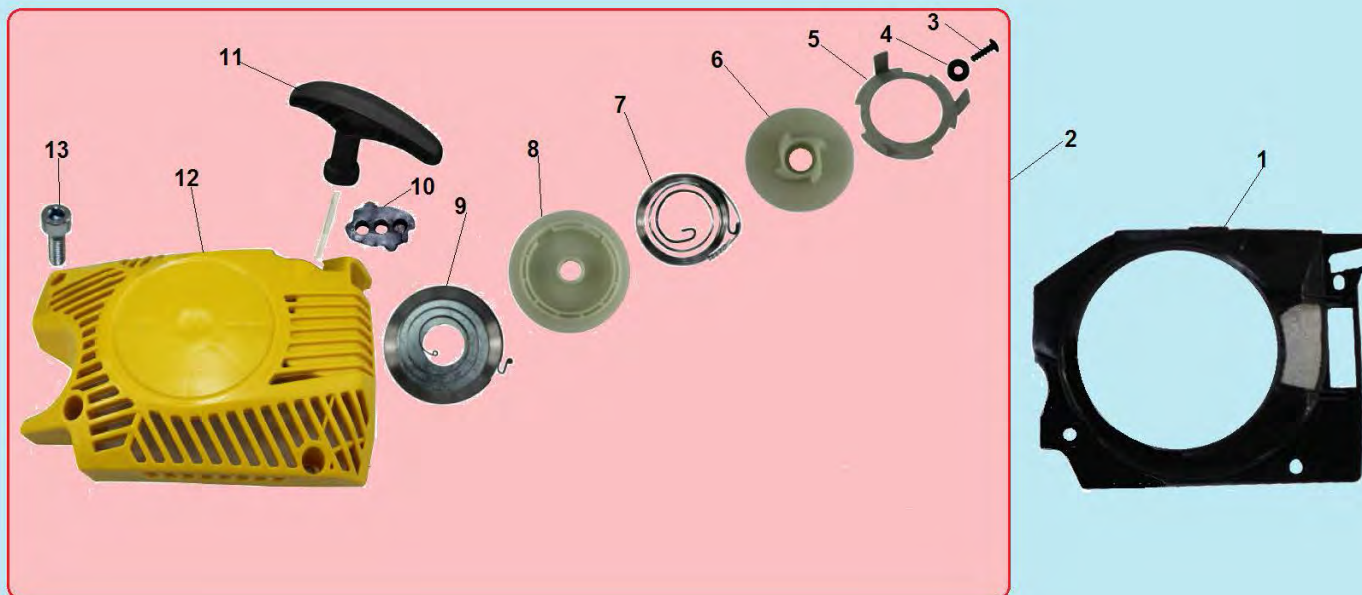

№	Артикул	Наименование	К-во	№	Артикул	Наименование	К-во
1	040322026	Кожух крыльчатки маховика	1	8	040109103	Барaban стартера	1
2	030501014	Стартер в сборе	1	9	04100601003	Возвратная пружина	1
3	04040106002	Винт 4,8x16	1	10	040206002	Направляющая винтов карбюратора	1
4	04040201002	Шайба 5x16x1,5	1	11	040102043	Ручка стартера	1
5	040117003	Плата пружины	1	12	040101211	Крышка стартера	1
6	040109004	Храповик стартера	1	13	0404010402306	Болт М5x14	4
7	04100602004	Пружина храповика	1	14