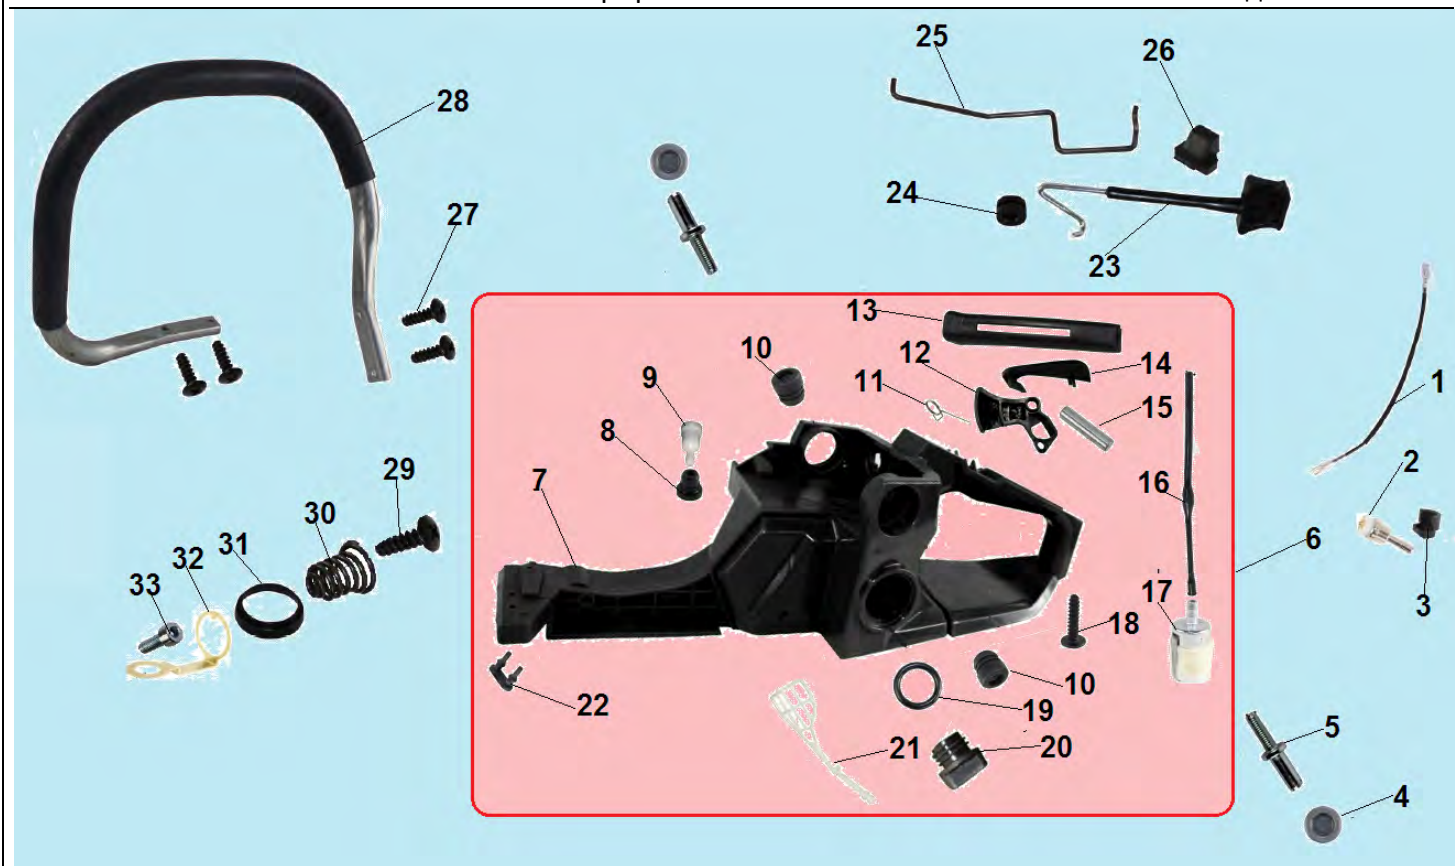

№	Артикул	Наименование	К-во	№	Артикул	Наименование	К-во
1	030501018	Крышка шины в сборе	1	15	040403025	Направляющая пальца	1
2	060103018	Крышка шины	1	16	040403021	Втулка	2
3	0404010402206	Винт 4x8	5	17	040108047	Ручка тормоза	1
4	040606002	Боковой лист	1	18	040120103	Дополнительный тормозной рычаг	1
5	040118004	Планка крышки шины	1	19	04040203004	Стопорная шайба	1
6	040409403	Палец натяжения цепи	1	20	040612001	Ограничитель	1
7	040409501	Ведущая шестерня натяжителя цепи	1	21	040403023	Палец	1
8	040409303	Болт натяжителя цепи	1	22	04100609003	Пружина ручки тормоза	1
9	04100606020	Лента тормоза	1	23	04040201003	Шайба	1
10	04100607004	Дополнительная пружина	1	24	04040203001	Стопорная шайба	1
11	04040401012	Гайка крышки шины	2	25	040212001	Втулка ручки тормоза	1
12	040120003	Основной тормозной рычаг	1	26	040117003	Крышка механизма тормоза цепи	1
13	04040203002	Стопорная шайба	1	27	040607001	Рычаг основной пружины	1
14	040403009	Палец крепления ручки тормоза	1	28	04100607003	Основная пружина тормоза	1