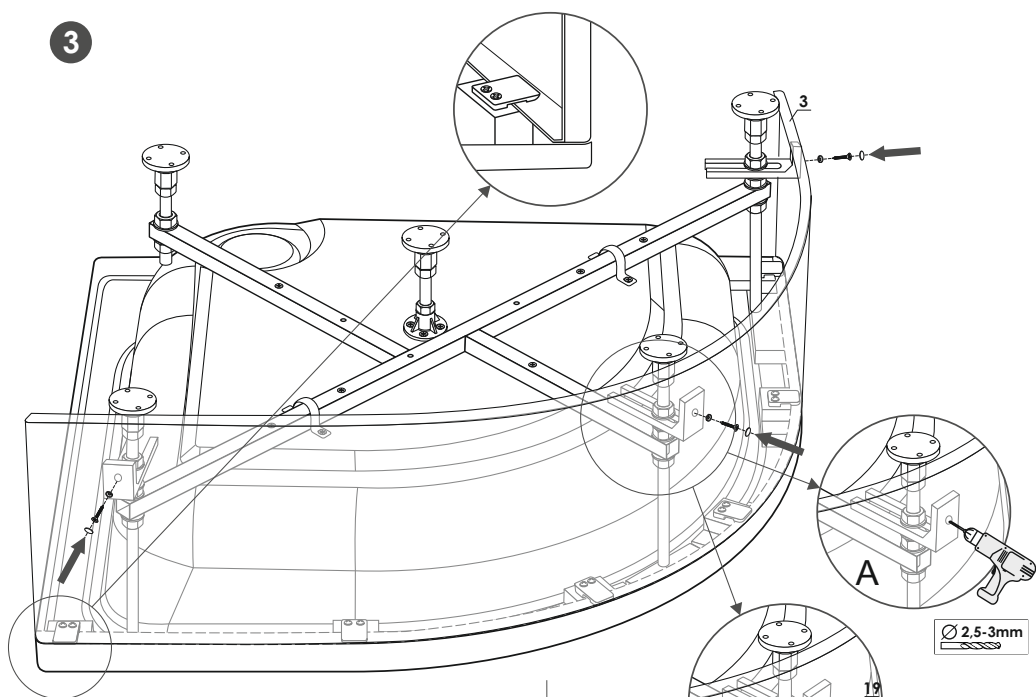

A-H - порядок прикручивания ШУЦ
 A-H – ÁMB búrau tártibi

**2**

СОЗДАЙ ВАННУЮ СВОЕЙ МЕЧТЫ
МЕТАКАМ
 www.metakam.ru

TM.by
 ONLINE STORE

<https://tm.by>
 Интернет-магазин

3

4

Инструкция по монтажу душевого поддона
Туғыр бар арналған монтаждау нұсқаулығы

1		x1
2		x1
3		x1
4	 L=265mm	x3
5	 L=140mm	x1
6	 L=120mm	x1
7	 M12	x5
8	 M12	x1
9		x6
10		x3
11	 d 25-26	x2
12	 M12	x14
13	 M12	x17

14	 4x16	x11
15	 4x35	x6 (+2)
16	 4x20	x12
17	 8x50	x4
18	 5x60	x4
19		x3
20		x1