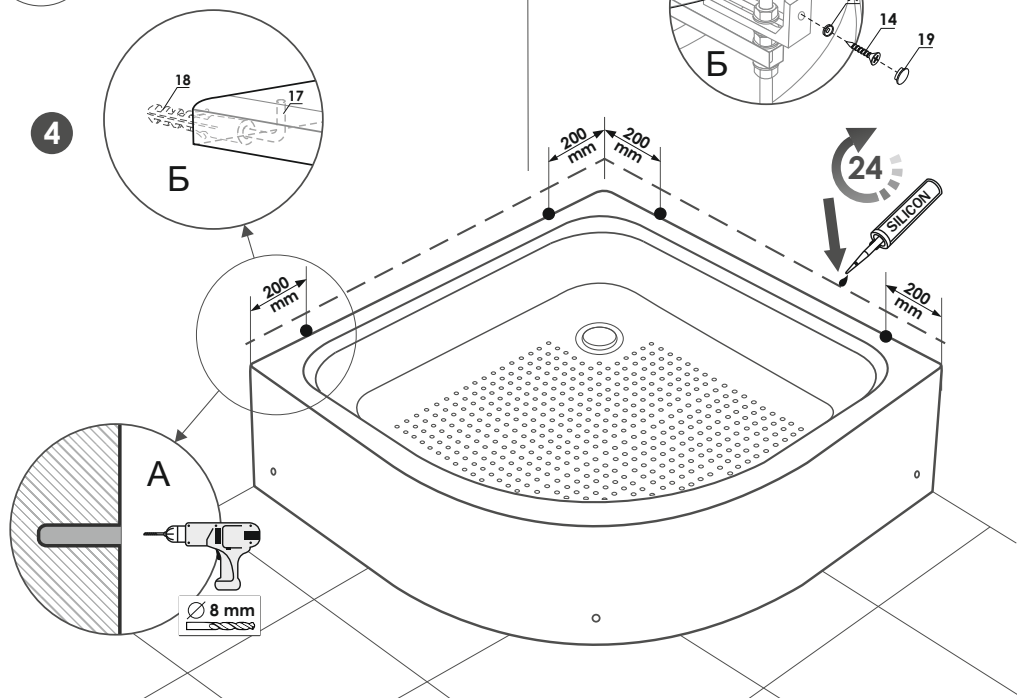

A-H - порядок прикручивания ШУЦ
 A-H – ÁMB búrau tártibi

**2**

СОЗДАЙ ВАННУЮ СВОЕЙ МЕЧТЫ
МЕТАКАМ
 www.metakam.ru

TM.by
 ONLINE STORE

<https://tm.by>
 Интернет-магазин

3

4

Инструкция по монтажу душевого поддона
Туғыр бар арналған монтаждау нұсқаулығы

1		x1
2		x1
3		x1
4	 L=265mm	x3
5	 L=140mm	x1
6	 L=120mm	x1
7	 M12	x5
8	 M12	x1
9		x6
10		x3
11	 d 25-26	x2
12	 M12	x14
13	 M12	x17

14	 4x16	x11
15	 4x35	x6 (+2)
16	 4x20	x12
17	 8x50	x4
18	 5x60	x4
19		x3
20		x1