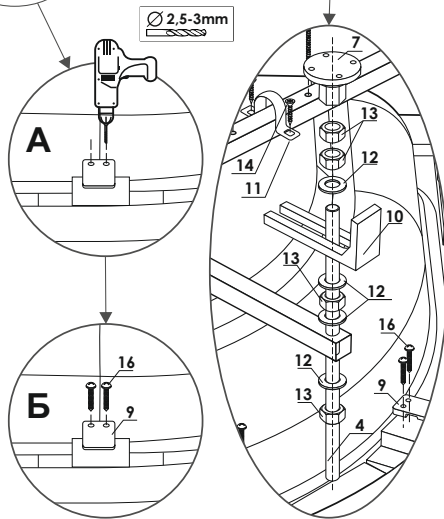

ТУ 22.23.12-001-77550768-2017

РОСС RU.32432.046ПЭ0.OC12.29583P

РОСС RU.HB61.H20549

TM.by
ONLINE STORE

https://tm.by
Интернет-магазин

1

Рама изначально прикручена к поддону в транспортировочном положении.
 Jaqtau bastarqyda tasmalalda tūǵyruǵa bekitilgen.

A-H - порядок прикручивания ШУЦ
 A-H – ÁMB búrau tártibi

**2**

СОЗДАЙ ВАННУЮ СВОЕЙ МЕЧТЫ
МЕТАКАМ
 www.metakam.ru

TM.by
 ONLINE STORE

<https://tm.by>
 Интернет-магазин

3

4

Инструкция по монтажу душевого поддона
Туғыр бар арналған монтаждау нұсқаулығы

1		x1
2		x1
3		x1
4	 L=265mm	x3
5	 L=140mm	x1
6	 L=120mm	x1
7	 M12	x5
8	 M12	x1
9		x6
10		x3
11	 d 25-26	x2
12	 M12	x14
13	 M12	x17

14	 4x16	x11
15	 4x35	x6 (+2)
16	 4x20	x12
17	 8x50	x4
18	 5x60	x4
19		x3
20		x1