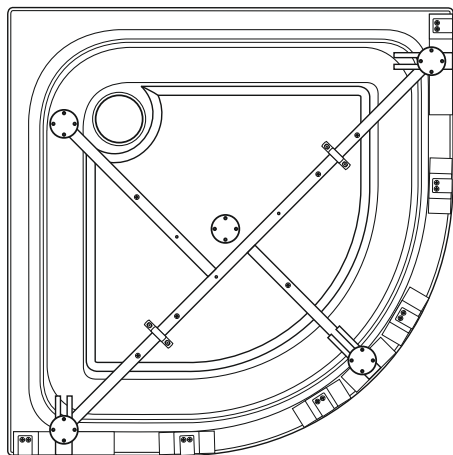

1

Рама изначально прикручена к поддону в транспортировочном положении.
Jaqtau bastarqyda tasmalalda tūǵyruǵa bekitilgen.

A-H - порядок прикручивания ШУЦ
A-H – ÁMB búrau tártibi

2

СОЗДАЙ ВАННУЮ СВОЕЙ МЕЧТЫ
МЕТАКАМ
www.metakam.ru

TM.by
ONLINE STORE

<https://tm.by>
Интернет-магазин