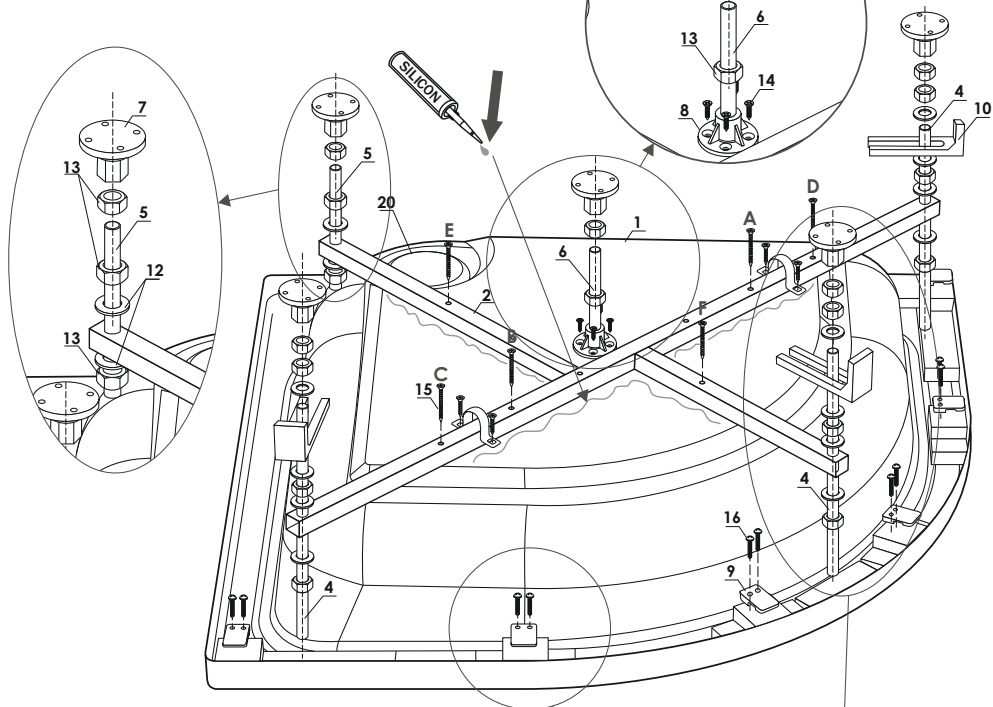

A-H - порядок прикручивания ШУЦ
 A-H – ÁMB búrau tártibi

**2**

СОЗДАЙ ВАННУЮ СВОЕЙ МЕЧТЫ
МЕТАКАМ
 www.metakam.ru

TM.by
 ONLINE STORE

<https://tm.by>
 Интернет-магазин

3

4

Инструкция по монтажу душевого поддона
Туғыр бар арналған монтаждау нұсқаулығы

1		x1
2		x1
3		x1
4	 L=265mm	x3
5	 L=140mm	x1
6	 L=120mm	x1
7	 M12	x5
8	 M12	x1
9		x6
10		x3
11	 d 25-26	x2
12	 M12	x14
13	 M12	x17

14	 4x16	x11
15	 4x35	x6 (+2)
16	 4x20	x12
17	 8x50	x4
18	 5x60	x4
19		x3
20		x1