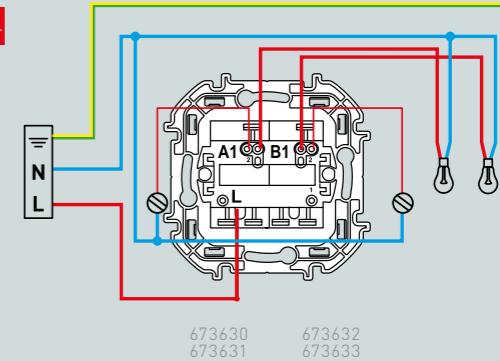

ДВУХКЛАВИШНЫЕ ВЫКЛЮЧАТЕЛИ С ПОДСВЕТКОЙ ИЛИ ИНДИКАЦИЕЙ