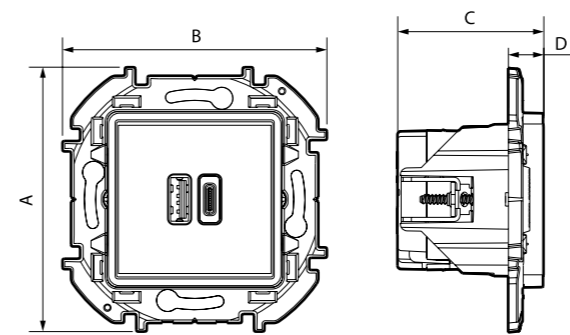

Кат. №	A	B	C	D
6 737 60/61/62/63	76	76	42	10