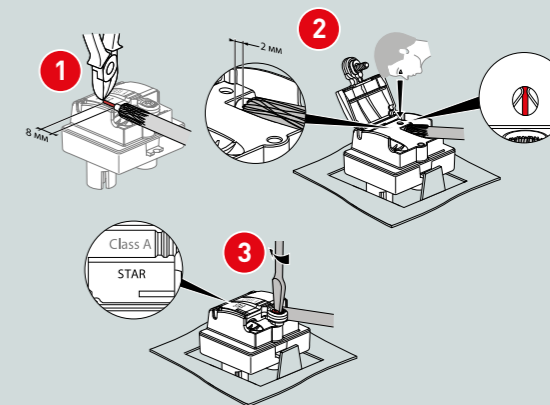

ПОДГОТОВКА КАБЕЛЯ

ХАРАКТЕРИСТИКИ TV РОЗЕТОК

Кат. №	Коакс. кабель Z 75 Ω	↻		Обратный канал	VHF1	R	VHF3	UHF	SAT IF
		500 мА DC	22 кГц | 0,6 В						
673850 673851 673852 673853					-1,5 дБ макс.				
673860 673861 673862 673863					-14 дБ макс.				
673870 673871 673872 673873					-10 дБ макс.				

ХАРАКТЕРИСТИКИ TV-SAT РОЗЕТОК

Кат. №	Коакс. кабель Z 75 Ω	↻		Обратный канал	VHF1	R	VHF3	UHF	SAT IF
		500 мА DC	22 кГц | 0,6 В						
673880 673881 673882 673883	TV				-1,5 дБ				
673880 673881 673882 673883	SAT	500 мА	-1,5 дБ						-2 дБ