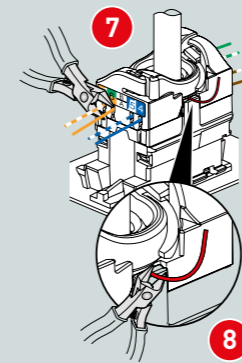

ПОДГОТОВКА КАБЕЛЯ

ПОДГОТОВКА