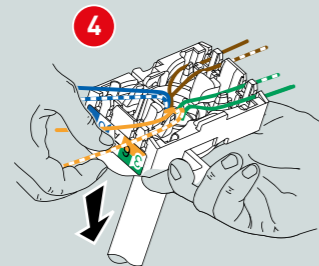

ПОДКЛЮЧЕНИЕ ИНФОРМАЦИОННЫХ РОЗЕТОК

РОЗЕТКА RJ-45 CAT6 UTP

- 673830
- 673831
- 673832
- 673833

РОЗЕТКА ДВОЙНАЯ 2 x RJ-45 CAT6 UTP

- 673840
- 673841
- 673842
- 673843

ПРИСОЕДИНЕНИЕ КАБЕЛЯ БЕЗ СПЕЦИАЛЬНЫХ ИНСТРУМЕНТОВ