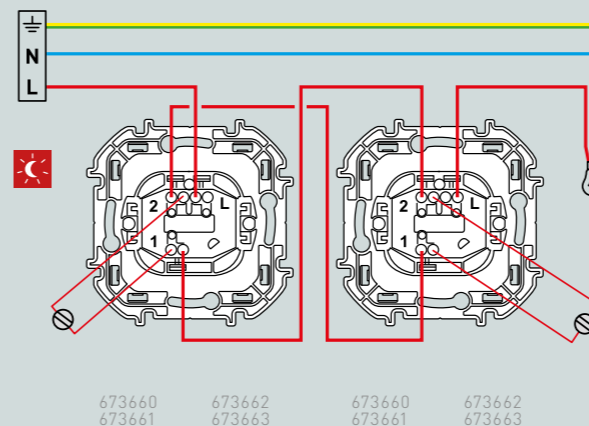

УПРАВЛЕНИЕ ОСВЕЩЕНИЕМ С ДВУХ МЕСТ