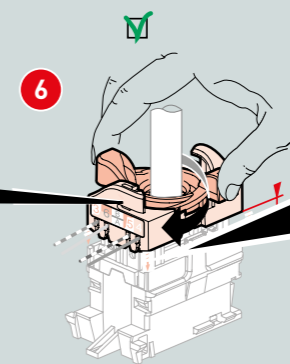

ПОДГОТОВКА КАБЕЛЯ

ПОДГОТОВКА