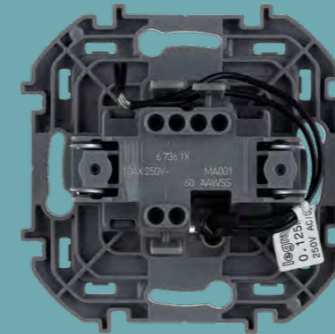

МЕХАНИЗМ ВЫКЛЮЧАТЕЛЯ С ПОДСВЕТКОЙ