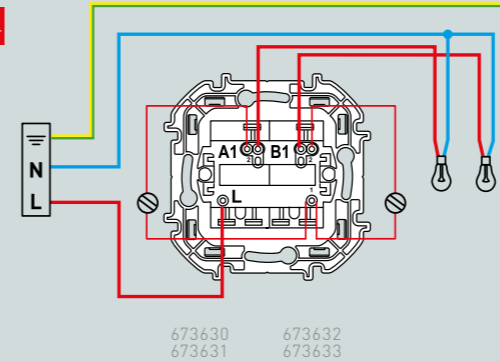

ДВУХКЛАВИШНЫЕ ВЫКЛЮЧАТЕЛИ С ПОДСВЕТКОЙ ИЛИ ИНДИКАЦИЕЙ