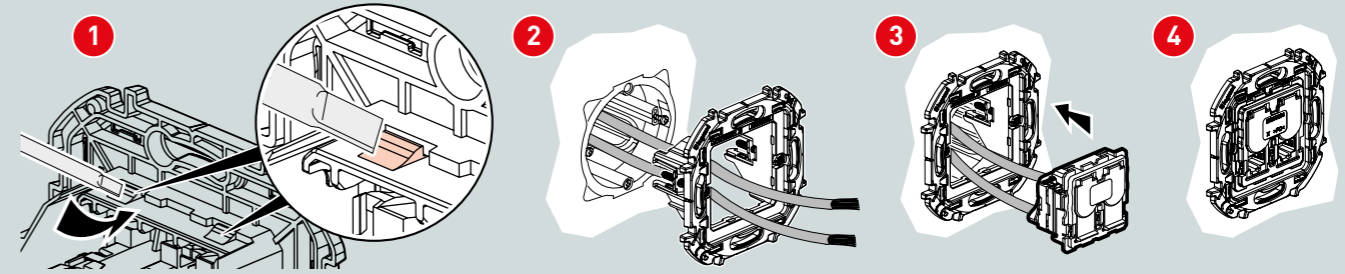

ПОДГОТОВКА КАБЕЛЯ

ПОДГОТОВКА