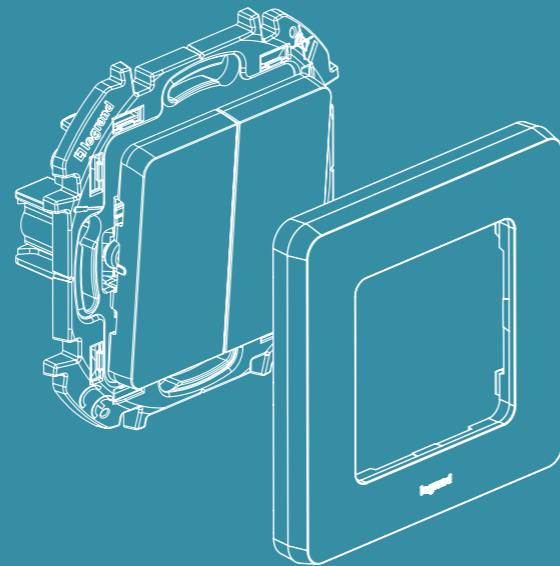

- 1 прикручивание винтами к монтажной коробке;
- 2 крепление захватами.

Скрытые захваты гарантируют травмобезопасный монтаж без повреждения проводов и надежную фиксацию в коробке или стене.

ПРОСТАЯ  
УСТАНОВКА

В 2 ШАГА

Многоуровневая система крепления рамки по глубине обеспечивает плотное прилегание к стене и скрывает неровностей.

- 1 Не снимая лицевую панель, закрепите механизм в коробке.
- 2 Установите рамку на необходимую глубину.