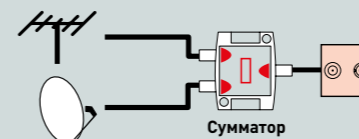

ПОДКЛЮЧЕНИЕ TV-РОЗЕТОК

ПОДКЛЮЧЕНИЕ ЧЕРЕЗ РАЗВЕТВИТЕЛЬ, ТОПОЛОГИЯ «ЗВЕЗДА»

673850
673851
673852
673853
-1 дБ
«Звезда»

ПОСЛЕДОВАТЕЛЬНОЕ ПОДКЛЮЧЕНИЕ

673860 673870
673861 673871
673862 673872
673863 673873
-14 дБ -10 дБ
Проходная Оконечная

ПОДКЛЮЧЕНИЕ TV И SAT

673880
673881
673882
673883

ПОДГОТОВКА КАБЕЛЯ

ХАРАКТЕРИСТИКИ TV РОЗЕТОК

Кат. №	Коакс. кабель Z 75 Ω	↻		Обратный канал	VHF1	R	VHF3	UHF	SAT IF
		500 мА DC	22 кГц | 0,6 В						
673850 673851 673852 673853					-1,5 дБ макс.				
673860 673861 673862 673863					-14 дБ макс.				
673870 673871 673872 673873					-10 дБ макс.				

ХАРАКТЕРИСТИКИ TV-SAT РОЗЕТОК

Кат. №	Коакс. кабель Z 75 Ω	↻		Обратный канал	VHF1	R	VHF3	UHF	SAT IF
		500 мА DC	22 кГц | 0,6 В						
673880 673881 673882 673883	TV				-1,5 дБ				
673880 673881 673882 673883	SAT	500 мА	-1,5 дБ						-2 дБ