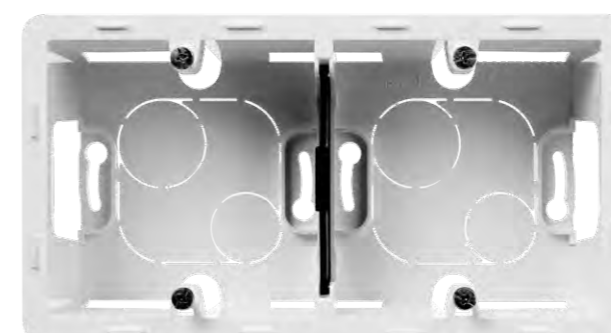

**РАМКА IP44 IK07 ДЛЯ
МЕХАНИЗМОВ INSPIRIA**

**КОРОбКА НАКЛАДНОГО
МОНТАЖА ДВОЙНАЯ**

Белый	673990
Слоновая кость	673991
Алюминий	673992
Антрацит	673993