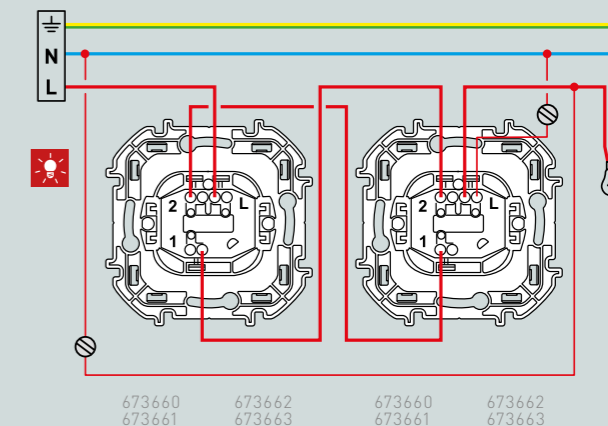

УПРАВЛЕНИЕ ОСВЕЩЕНИЕМ С ДВУХ МЕСТ