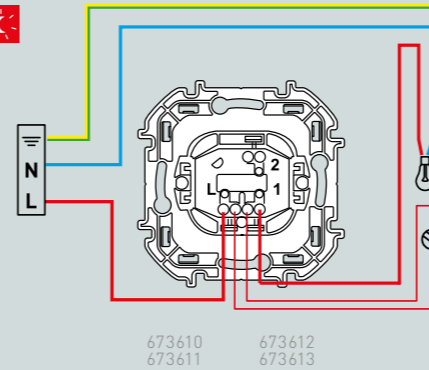

Белый	673930
Слоновая кость	673931
Алюминий	673932
Антрацит	673933
Розовый	673934
Мятный	673935
Жемчуг	673936
Дымчатый	673937
Шампань	673938
Бронза	673939

Белый	673940
Слоновая кость	673941
Алюминий	673942
Антрацит	673943
Розовый	673944
Мятный	673945
Жемчуг	673946
Дымчатый	673947
Шампань	673948
Бронза	673949

Белый	673950
Слоновая кость	673951
Алюминий	673952
Антрацит	673953
Розовый	673954
Мятный	673955
Жемчуг	673956
Дымчатый	673957
Шампань	673958
Бронза	673959

Белый	673960
Слоновая кость	673961
Алюминий	673962
Антрацит	673963
Розовый	673964
Мятный	673965
Жемчуг	673966
Дымчатый	673967
Шампань	673968
Бронза	673969

Белый	673970
Слоновая кость	673971
Алюминий	673972
Антрацит	673973
Розовый	673974
Мятный	673975
Жемчуг	673976
Дымчатый	673977
Шампань	673978
Бронза	673979

ПОДКЛЮЧЕНИЕ ВЫКЛЮЧАТЕЛЕЙ

Подсветка

Режим подсветки предназначен для обозначения места нахождения выключателя в темноте.

Индикация

Режим индикации предназначен для визуального информирования о включенном освещении. Например: кладовка с внешним выключателем.

Нагрузка

Лампочка подсветки/индикации

ОДНОКЛАВИШНЫЕ ВЫКЛЮЧАТЕЛИ С ПОДСВЕТКОЙ ИЛИ ИНДИКАЦИЕЙ