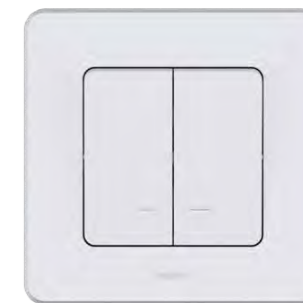

ВЫКЛЮЧАТЕЛИ
ДВУХКЛАВИШНЫЕ
С ПОДСВЕТКОЙ