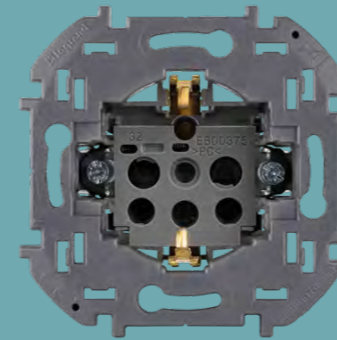

МЕХАНИЗМ РОЗЕТКИ 2К+3 СО ШТОРКАМИ