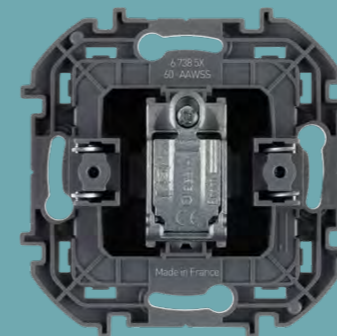

МЕХАНИЗМ ТЕЛЕВИЗИОННОЙ РОЗЕТКИ

Металлический литой корпус с экранированием Class A эффективно защищает от помех 220 В и 3G/4G. Безвинтовой коннектор для быстрого подключения кабеля и надежного контакта.

Обратное питание до 500 мА для легкого подключения активных антенн и ресиверов.