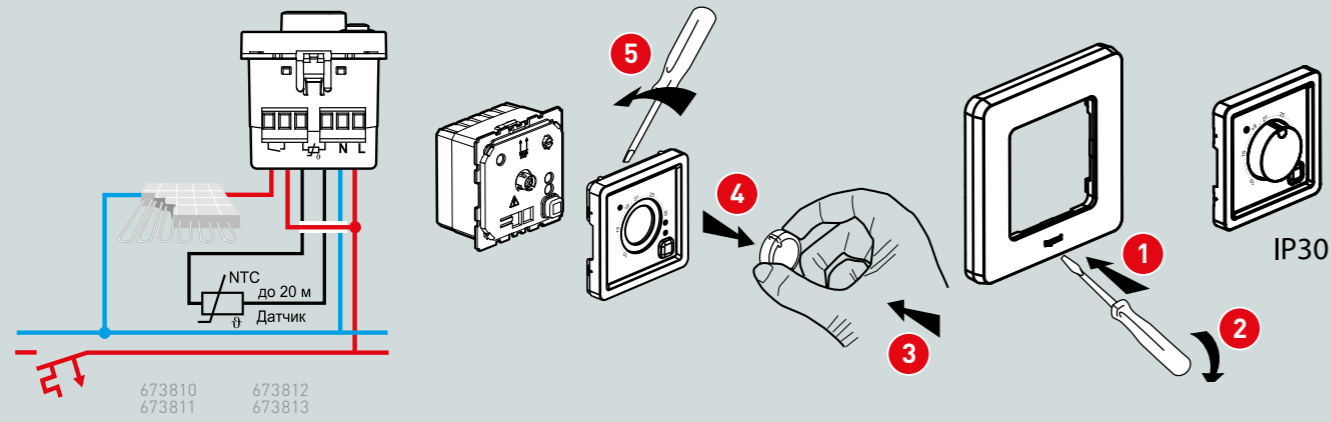

ПОДКЛЮЧЕНИЕ ТЕРМОСТАТА