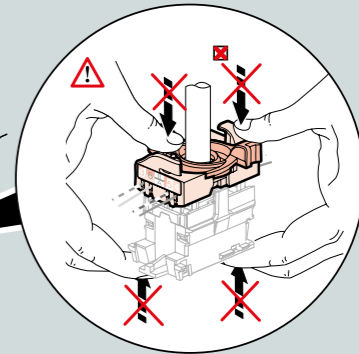

ПОДГОТОВКА КАБЕЛЯ

ПОДГОТОВКА