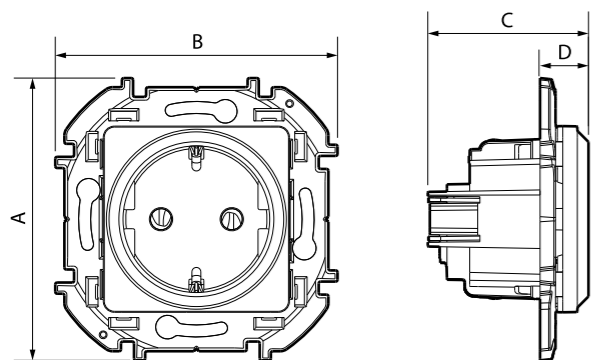

Кат. №	A	B	C	D
6 737 10/11/12/13	76	76	40	10
6 737 20/21/22/23/30/31/32/33	76	76	43	13
6 737 40/41/42/43	89	84	48	19
6 737 50/51/52/53	95	84	47,5	21,5