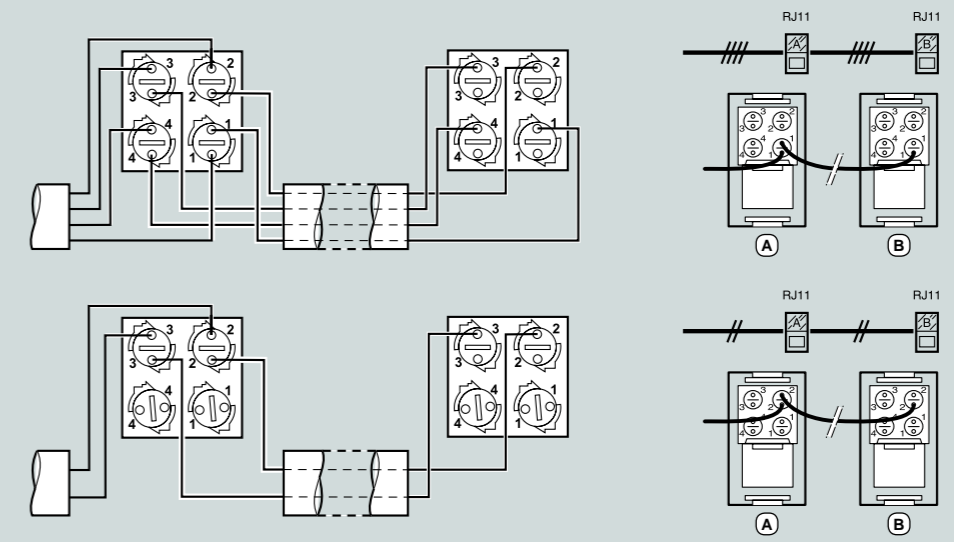

### УПРАВЛЕНИЕ ОСВЕЩЕНИЕМ С ДВУХ МЕСТ

35

ПОДКЛЮЧЕНИЕ ТЕРМОСТАТА

ПОДКЛЮЧЕНИЕ ТЕЛЕФОННОЙ РОЗЕТКИ RJ-11

ПОДКЛЮЧЕНИЕ КАРТОЧНОГО ВЫКЛЮЧАТЕЛЯ

## ПОДКЛЮЧЕНИЕ TV-РОЗЕТОК

ПОДКЛЮЧЕНИЕ ЧЕРЕЗ РАЗВЕТВИТЕЛЬ, ТОПОЛОГИЯ «ЗВЕЗДА»

673850  
673851  
673852  
673853  
-1 дБ  
«Звезда»

ПОСЛЕДОВАТЕЛЬНОЕ ПОДКЛЮЧЕНИЕ

673860 673870  
673861 673871  
673862 673872  
673863 673873  
-14 дБ -10 дБ  
Проходная Оконечная