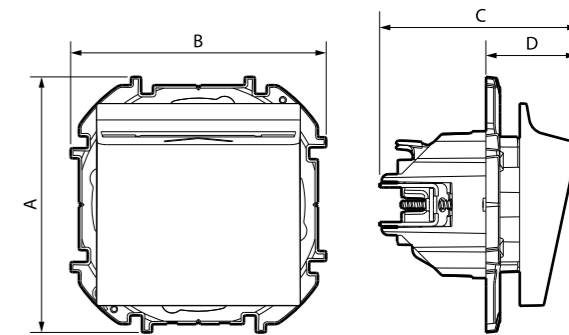

Кат. №	A	B	C	D
6 738 00/01/02/03	76	76	59	28