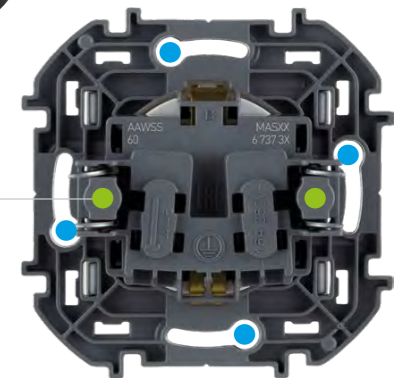

ВАРИАНТЫ
КРЕПЛЕНИЯ СУППОРТА:

1. 1 прикручивание винтами к монтажной коробке;
2. 2 крепление захватами.

Скрытые захваты гарантируют травмобезопасный монтаж без повреждения проводов и надежную фиксацию в коробке или стене.