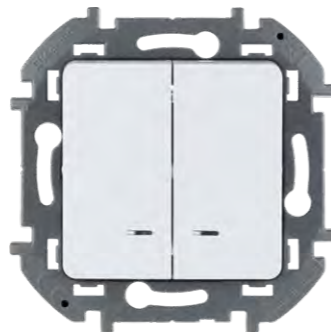

СВЕТОРЕГУЛЯТОР ПОВОРОТНО-
НАЖИМНОЙ УНИВЕРСАЛЬНЫЙ
(5-75 Вт для LED-ламп, 5-300 Вт для ламп накаливания)

ВЫКЛЮЧАТЕЛЬ
ДВУХКЛАВИШНЫЙ
С ПОДСВЕТКОЙ 10 АХ - 250 В ~

Белый	673630
Слоновая кость	673631
Алюминий	673632
Антрацит	673633