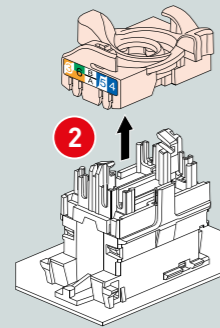

ПОДГОТОВКА КАБЕЛЯ

ПОДГОТОВКА

ОТСОЕДИНЕНИЕ

ГАБАРИТНЫЕ РАЗМЕРЫ

Кат. №	A	B	C	D
6 736 00/01/02/03/10/11/12/13 6 736 20/21/22/23/30/31/32/33 6 736 50/51/52/53/60/61/62/63	76	76	34	14
6 736 70/71/72/73	84	84	42,5	14,5