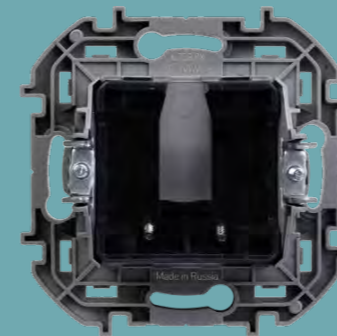

МЕХАНИЗМ КАБЕЛЬНОГО ВЫВОДА