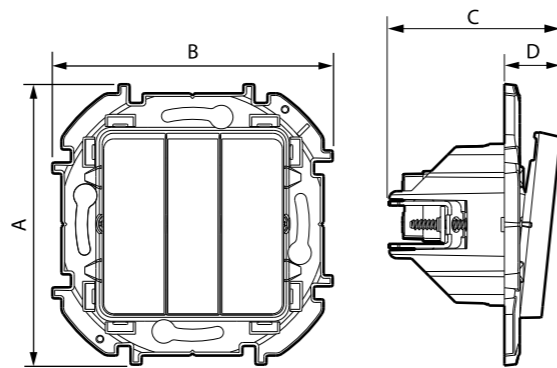

ПОДГОТОВКА КАБЕЛЯ

ПОДГОТОВКА

ОТСОЕДИНЕНИЕ

ГАБАРИТНЫЕ РАЗМЕРЫ

Кат. №	A	B	C	D
6 736 00/01/02/03/10/11/12/13 6 736 20/21/22/23/30/31/32/33 6 736 50/51/52/53/60/61/62/63	76	76	34	14
6 736 70/71/72/73	84	84	42,5	14,5