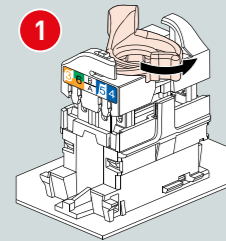

ПОДГОТОВКА КАБЕЛЯ

ПОДГОТОВКА

ОТСОЕДИНЕНИЕ

ГАБАРИТНЫЕ РАЗМЕРЫ

Кат. №	A	B	C	D
6 736 00/01/02/03/10/11/12/13 6 736 20/21/22/23/30/31/32/33 6 736 50/51/52/53/60/61/62/63	76	76	34	14
6 736 70/71/72/73	84	84	42,5	14,5