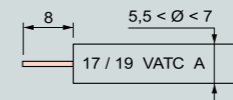

ПОДГОТОВКА КАБЕЛЯ