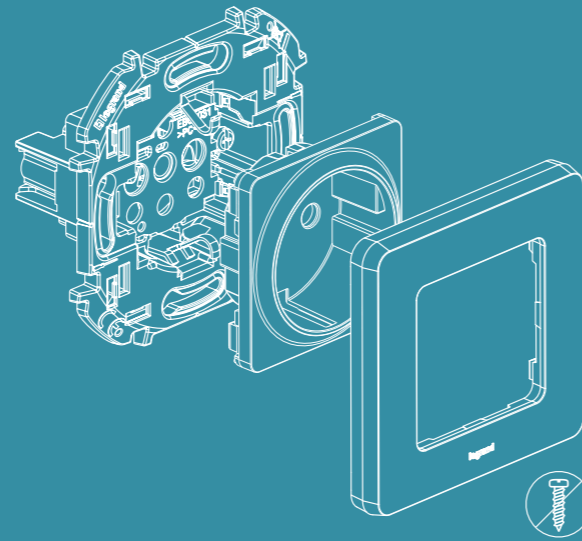

## ФУНКЦИИ СОВРЕМЕННЫЕ РЕШЕНИЯ

РОЗЕТКА С ЗАЕМЛЕНИЕМ  
С USB ТИП С  
5 В, 1500 МА

USB-РОЗЕТКА ТИП А / ТИП С  
5 В, 3000 МА

ТЕРМОСТАТ  
ДЛЯ ТЕПЛОГО ПОЛА

СВЕТОРЕГУЛЯТОР  
ДЛЯ LED-ЛАМП

КАБЕЛЬНЫЙ ВЫВОД

КАРТОННЫЙ  
ВЫКЛЮЧАТЕЛЬ

УСТАНОВКА  
РОЗЕТКИ

## В 3 ШАГА

Система безвинтовой фиксации лицевой панели розетки без винтов на защелках значительно сокращает время монтажа.

- 1 Закрепите механизм в коробке.
- 2 Защелкните лицевую панель.
- 3 Установите рамку на необходимую глубину.