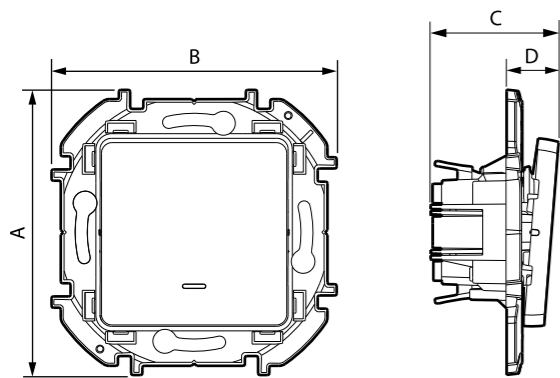

ПОДГОТОВКА КАБЕЛЯ

ПОДГОТОВКА

ОТСОЕДИНЕНИЕ

ГАБАРИТНЫЕ РАЗМЕРЫ

Кат. №	A	B	C	D
6 736 00/01/02/03/10/11/12/13 6 736 20/21/22/23/30/31/32/33 6 736 50/51/52/53/60/61/62/63	76	76	34	14
6 736 70/71/72/73	84	84	42,5	14,5