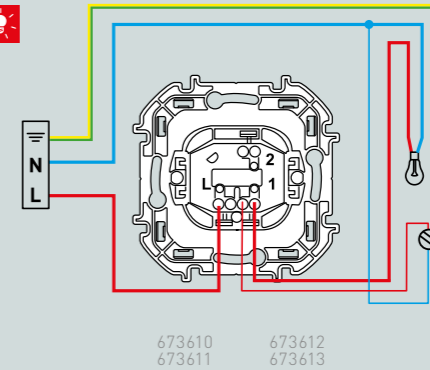

Белый	673930
Слоновая кость	673931
Алюминий	673932
Антрацит	673933
Розовый	673934
Мятный	673935
Жемчуг	673936
Дымчатый	673937
Шампань	673938
Бронза	673939

Белый	673940
Слоновая кость	673941
Алюминий	673942
Антрацит	673943
Розовый	673944
Мятный	673945
Жемчуг	673946
Дымчатый	673947
Шампань	673948
Бронза	673949

Белый	673950
Слоновая кость	673951
Алюминий	673952
Антрацит	673953
Розовый	673954
Мятный	673955
Жемчуг	673956
Дымчатый	673957
Шампань	673958
Бронза	673959

Белый	673960
Слоновая кость	673961
Алюминий	673962
Антрацит	673963
Розовый	673964
Мятный	673965
Жемчуг	673966
Дымчатый	673967
Шампань	673968
Бронза	673969

Белый	673970
Слоновая кость	673971
Алюминий	673972
Антрацит	673973
Розовый	673974
Мятный	673975
Жемчуг	673976
Дымчатый	673977
Шампань	673978
Бронза	673979

ПОДКЛЮЧЕНИЕ ВЫКЛЮЧАТЕЛЕЙ

Подсветка

Режим подсветки предназначен для обозначения места нахождения выключателя в темноте.

Индикация

Режим индикации предназначен для визуального информирования о включенном освещении. Например: кладовка с внешним выключателем.

Нагрузка

Лампочка подсветки/индикации

ОДНОКЛАВИШНЫЕ ВЫКЛЮЧАТЕЛИ С ПОДСВЕТКОЙ ИЛИ ИНДИКАЦИЕЙ