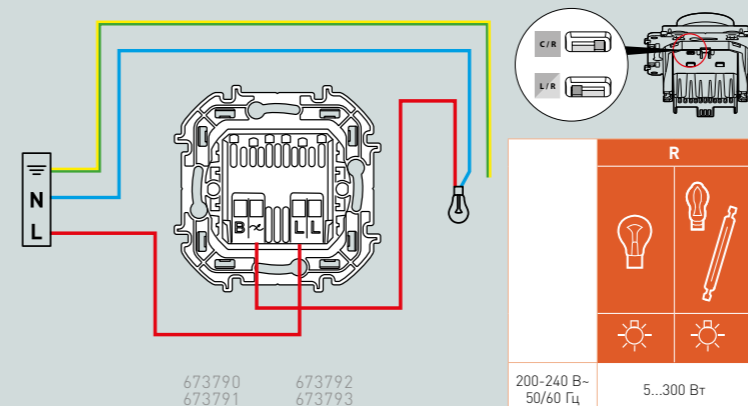

ПОДКЛЮЧЕНИЕ ПЕРЕКЛЮЧАТЕЛЕЙ

УПРАВЛЕНИЕ ОСВЕЩЕНИЕМ С ТРЕХ МЕСТ

ПЕРЕКЛЮЧАТЕЛЯМИ НА ДВА НАПРАВЛЕНИЯ
И ПРОМЕЖУТОЧНЫМ ПЕРЕКЛЮЧАТЕЛЕМ

ПОДКЛЮЧЕНИЕ ПЕРЕКЛЮЧАТЕЛЕЙ НА ДВА НАПРАВЛЕНИЯ С ПОДСВЕТКОЙ ДЛЯ ПРЕДОТВРАЩЕНИЯ МЕРЦАНИЯ ЭНЕРГОСБЕРЕГАЮЩИХ И СВЕТОДИОДНЫХ ЛАМП В ВЫКЛЮЧЕННОМ СОСТОЯНИИ

34

1. **Подсветка**
     Режим подсветки предназначен для обозначения места нахождения выключателя в темноте.
   - **Индикация**
     Режим индикации предназначен для визуального информирования о включенном освещении. Например: кладовка с внешним выключателем.
   - **Энергосбережение**
2. Нагрузка   Лампочка подсветки/индикации

ПОДКЛЮЧЕНИЕ СВЕТОРЕГУЛЯТОРА

УНИВЕРСАЛЬНЫЙ ПОВОРОТНО-НАЖИМНОЙ СВЕТОРЕГУЛЯТОР ДЛЯ ЭФФЕКТИВНОГО УПРАВЛЕНИЯ ЛАМПАМИ ЛЮБОГО ТИПА (ВКЛЮЧАЯ ДИММИРУЕМЫЕ LED- И КОМПАКТНЫЕ ЛЮМИНЕСЦЕНТНЫЕ ЛАМПЫ)

В случае некорректной работы светорегулятора измените положение переключателя, см. рисунок.

	R	L	C/L		
200-240 В~ 50/60 Гц	5...300 Вт		5...300 ВА		5...75 Вт ≤ 10 x
100-200 В~ 50/60 Гц	5...150 Вт		5...150 ВА		5...37 Вт ≤ 10 x

УПРАВЛЕНИЕ ОСВЕЩЕНИЕМ С ДВУХ МЕСТ

35