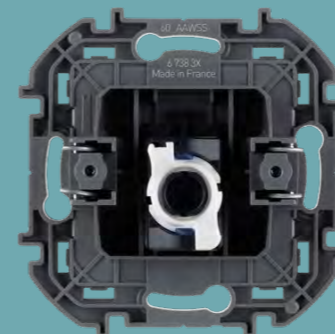

МЕХАНИЗМ ИНФОРМАЦИОННОЙ РОЗЕТКИ

Для установки и подключения информационных розеток не требуется специальный инструмент.