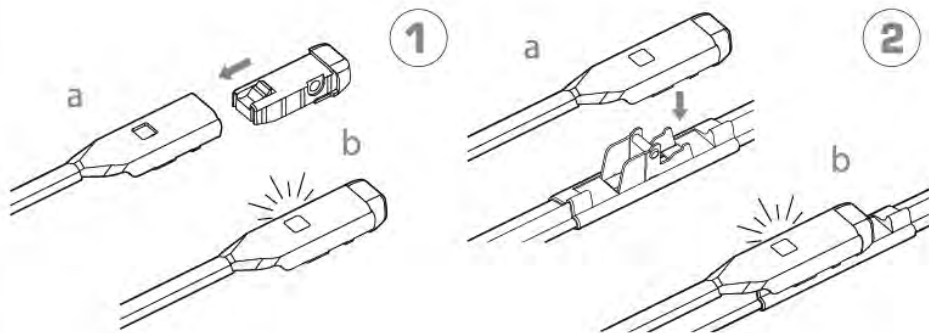

ワイパーブレードをインストール手順 WIPER BLADE INSTALLATION INSTRUCTIONS

LYNX[®]
SPARE PARTS *avto*

S-TYPE

SIDE PIN

B-TYPE

PUSH BUTTON 16 mm

ワイパーブレードをインストール手順
WIPER BLADE INSTALLATION INSTRUCTIONS

LYNX[®]
SPARE PARTS *avto*

P-TYPE

PUSH BUTTON 19 mm

T-TYPE

PINCH TAB