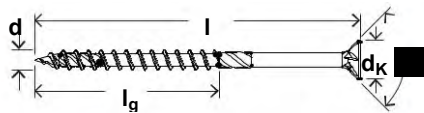

Diameter d [mm]	Length l [mm]	Partial thread length l _g [mm]	Head-Ø d _k [mm]	Drive	Item	Art.-No.	Sales unit [pcs]	EAN Code
6,0	180	70	12,0	TX30	FPF II СТР 6,0X180 BC 50	670695	50	4048962375534
	180	70	12,0	TX30	FPF II СТР 6,0x180 BC 100	670465	100	4048962373233
	200	70	12,0	TX30	FPF II СТР 6,0X200 BC 50	670696	50	4048962375541
	200	70	12,0	TX30	FPF II СТР 6,0x200 BC 100	670466	100	4048962373240
	220	70	12,0	TX30	FPF II СТР 6,0x220 BC 50	670467	50	4048962373257
	240	70	12,0	TX30	FPF II СТР 6,0x240 BC 25	670468	25	4048962373264
	240	70	12,0	TX30	FPF II СТР 6,0x240 BC 50	670469	50	4048962373271
	260	70	12,0	TX30	FPF II СТР 6,0x260 BC 25	670470	25	4048962373288
	260	70	12,0	TX30	FPF II СТР 6,0x260 BC 50	670471	50	4048962373295
	280	70	12,0	TX30	FPF II СТР 6,0x280 BC 25	670472	25	4048962373301
	280	70	12,0	TX30	FPF II СТР 6,0x280 BC 50	670473	50	4048962373318
	300	70	12,0	TX30	FPF II СТР 6,0x300 BC 25	670474	25	4048962373325
300	70	12,0	TX30	FPF II СТР 6,0x300 BC 50	670475	50	4048962373332	
5,0	50	30	10,0	TX25	FPF II СТ25P 5,0x50 BC 200	670343	200	4048962372014
	60	36	10,0	TX25	FPF II СТ25P 5,0x60 BC 200	670344	200	4048962372021
	70	42	10,0	TX25	FPF II СТ25P 5,0x70 BC 200	670345	200	4048962372038
	80	45	10,0	TX25	FPF II СТ25P 5,0x80 BC 200	670346	200	4048962372045
	90	54	10,0	TX25	FPF II СТ25P 5,0x90 BC 200	670347	200	4048962372052
	100	60	10,0	TX25	FPF II СТ25P 5,0x100 BC 100	670341	100	4048962371994
	120	70	10,0	TX25	FPF II СТ25P 5,0x120 BC 100	670342	100	4048962372007