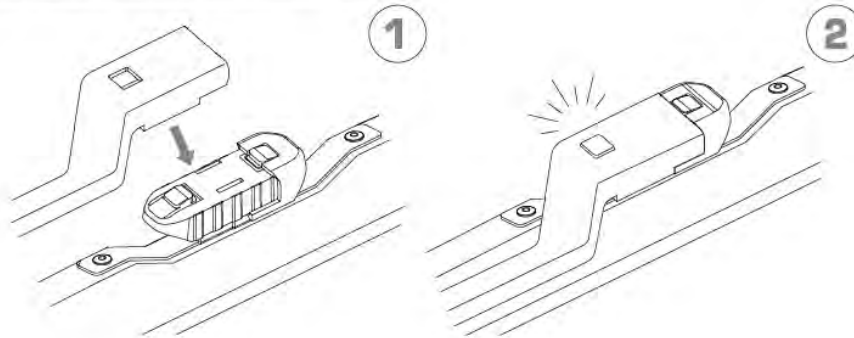

ワイパーブレードをインストール手順 WIPER BLADE INSTALLATION INSTRUCTIONS

LYNX[®]
SPARE PARTS *avto*

HOOK

1

2

SIDE PIN

1

2

PUSH BUTTON 16 mm

1

2

ワイパーブレードをインストール手順
WIPER BLADE INSTALLATION INSTRUCTIONS

LYNX[®]
SPARE PARTS *avto*

PUSH BUTTON 19 mm

BAYONET

PINCH TAB