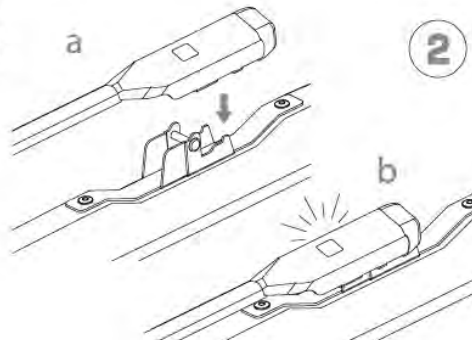

ワイパーブレードをインストール手順 WIPER BLADE INSTALLATION INSTRUCTIONS

LYNX[®]
SPARE PARTS *avto*

HOOK

1

2

SIDE PIN

1

2

PUSH BUTTON 16 mm

1

2

ワイパーブレードをインストール手順
WIPER BLADE INSTALLATION INSTRUCTIONS

LYNX[®]
SPARE PARTS *avto*

PUSH BUTTON 19 mm

BAYONET

PINCH TAB