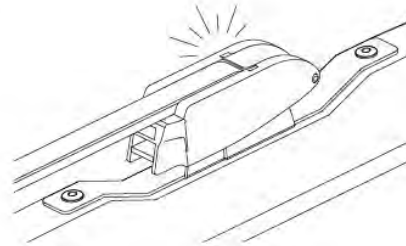

ワイパーブレードをインストール手順 WIPER BLADE INSTALLATION INSTRUCTIONS

LYNX[®]
SPARE PARTS *avto*

HOOK

1

2

SIDE PIN

1

2

PUSH BUTTON 16 mm

1

2

ワイパーブレードをインストール手順
WIPER BLADE INSTALLATION INSTRUCTIONS

LYNX[®]
SPARE PARTS *avto*

PUSH BUTTON 19 mm

BAYONET

PINCH TAB