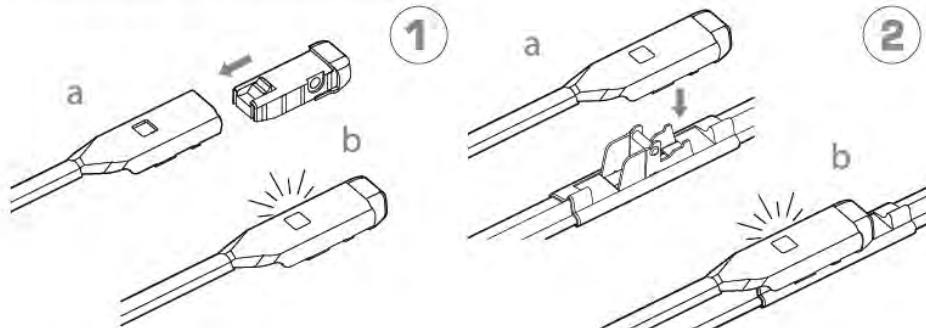

ワイパーブレードをインストール手順 WIPER BLADE INSTALLATION INSTRUCTIONS

LYNX[®]
SPARE PARTS *avto*

HOOK

SIDE PIN

PUSH BUTTON 16 mm

ワイパーブレードをインストール手順
WIPER BLADE INSTALLATION INSTRUCTIONS

LYNX[®]
SPARE PARTS *avto*

PUSH BUTTON 19 mm

BAYONET

PINCH TAB

ワイパーブレードをインストール手順
WIPER BLADE INSTALLATION INSTRUCTIONS

LYNX[®]
SPARE PARTS *avto*

PIN LOCK

1

2

CLAW