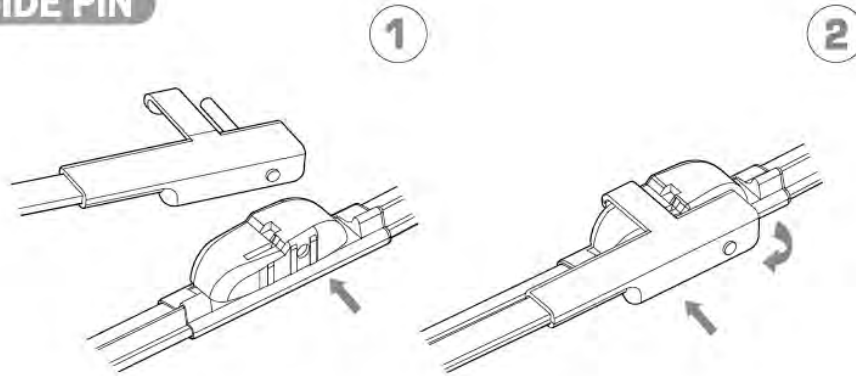

ワイパーブレードをインストール手順 WIPER BLADE INSTALLATION INSTRUCTIONS

LYNX[®]
SPARE PARTS *avto*

HOOK

SIDE PIN

PUSH BUTTON 16 mm

ワイパーブレードをインストール手順
WIPER BLADE INSTALLATION INSTRUCTIONS

LYNX[®]
SPARE PARTS *avto*

PUSH BUTTON 19 mm

BAYONET

PINCH TAB

ワイパーブレードをインストール手順
WIPER BLADE INSTALLATION INSTRUCTIONS

LYNX[®]
SPARE PARTS *avto*

PIN LOCK

1

2

CLAW