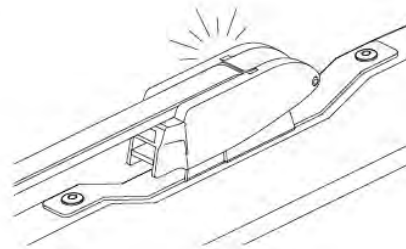

ワイパーブレードをインストール手順 WIPER BLADE INSTALLATION INSTRUCTIONS

LYNX[®]
SPARE PARTS *avto*

HOOK

1

2

SIDE PIN

1

2

PUSH BUTTON 16 mm

1

2

ワイパーブレードをインストール手順
WIPER BLADE INSTALLATION INSTRUCTIONS

LYNX[®]
SPARE PARTS *avto*

PUSH BUTTON 19 mm

BAYONET

PINCH TAB