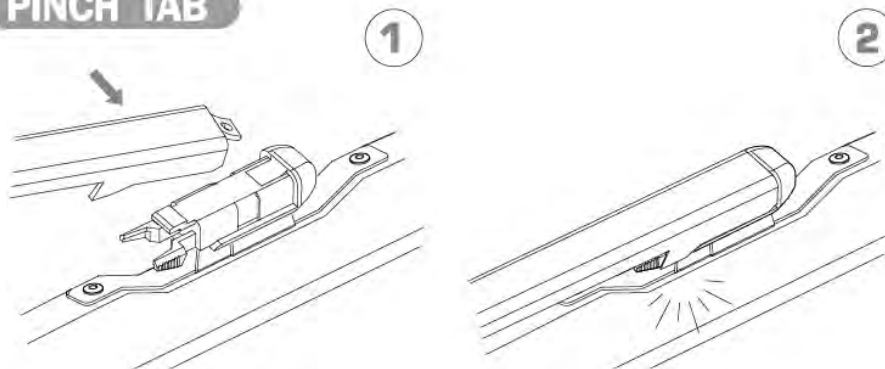

PUSH BUTTON 16 mm

1

2

ワイパーブレードをインストール手順
WIPER BLADE INSTALLATION INSTRUCTIONS

LYNX[®]
SPARE PARTS *avto*

PUSH BUTTON 19 mm

BAYONET

PINCH TAB