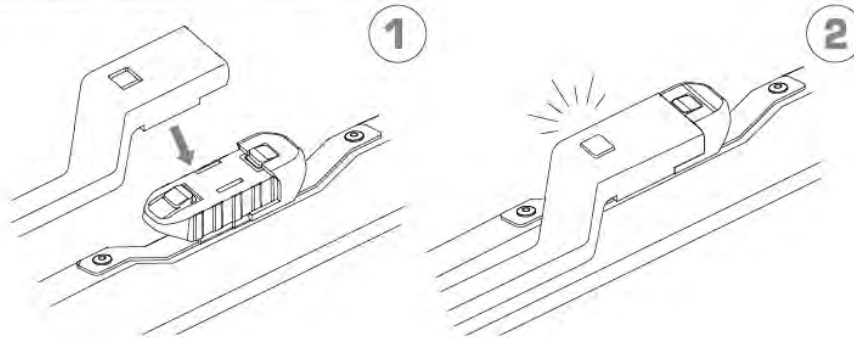

ワイパーブレードをインストール手順 WIPER BLADE INSTALLATION INSTRUCTIONS

LYNX[®]
SPARE PARTS *avto*

HOOK

1

2

SIDE PIN

1

2

PUSH BUTTON 16 mm

1

2

ワイパーブレードをインストール手順
WIPER BLADE INSTALLATION INSTRUCTIONS

LYNX[®]
SPARE PARTS *avto*

PUSH BUTTON 19 mm

BAYONET

PINCH TAB

ワイパーブレードをインストール手順
WIPER BLADE INSTALLATION INSTRUCTIONS

LYNX[®]
SPARE PARTS *avto*