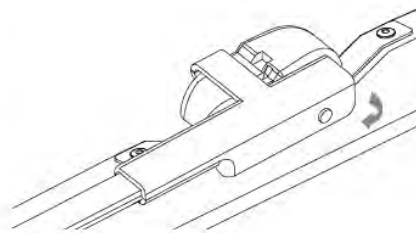

ワイパーブレードをインストール手順 WIPER BLADE INSTALLATION INSTRUCTIONS

LYNX[®]
SPARE PARTS *avto*

HOOK

1

2

SIDE PIN

1

2

PUSH BUTTON 16 mm

1

2

ワイパーブレードをインストール手順
WIPER BLADE INSTALLATION INSTRUCTIONS

LYNX[®]
SPARE PARTS *avto*

PUSH BUTTON 19 mm

BAYONET

PINCH TAB