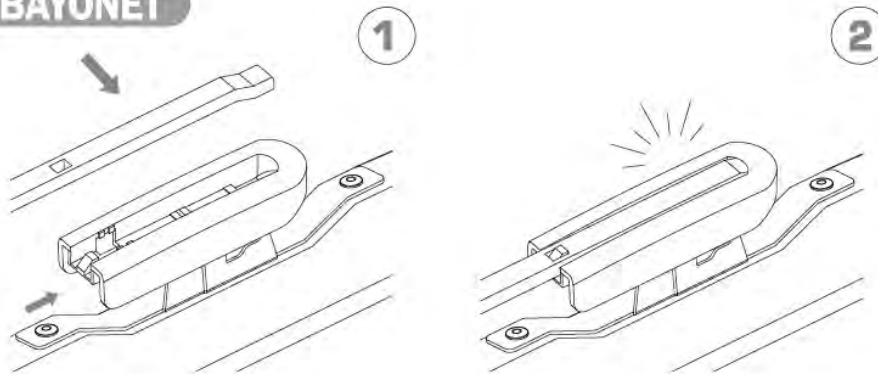

ワイパーブレードをインストール手順 WIPER BLADE INSTALLATION INSTRUCTIONS

LYNX[®]
SPARE PARTS *avto*

HOOK

1

2

SIDE PIN

1

2

PUSH BUTTON 16 mm

1

2

ワイパーブレードをインストール手順
WIPER BLADE INSTALLATION INSTRUCTIONS

LYNX[®]
SPARE PARTS *avto*

PUSH BUTTON 19 mm

BAYONET

PINCH TAB