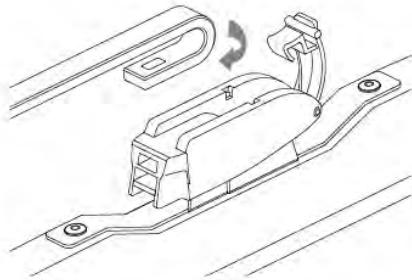

ワイパーブレードをインストール手順 WIPER BLADE INSTALLATION INSTRUCTIONS

LYNX[®]
SPARE PARTS *avto*

HOOK

1

2

SIDE PIN

1

2

PUSH BUTTON 16 mm

1

2

ワイパーブレードをインストール手順
WIPER BLADE INSTALLATION INSTRUCTIONS

LYNX[®]
SPARE PARTS *avto*

PUSH BUTTON 19 mm

BAYONET

PINCH TAB