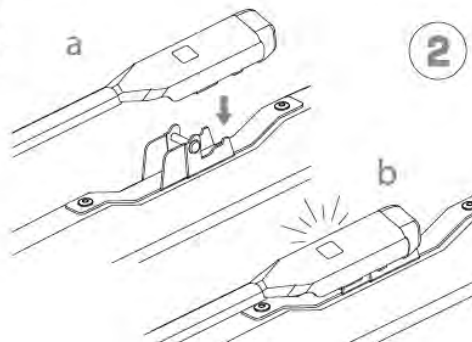

ワイパーブレードをインストール手順 WIPER BLADE INSTALLATION INSTRUCTIONS

LYNX[®]
SPARE PARTS *avto*

HOOK

1

2

SIDE PIN

1

2

PUSH BUTTON 16 mm

1

2

ワイパーブレードをインストール手順
WIPER BLADE INSTALLATION INSTRUCTIONS

LYNX[®]
SPARE PARTS *avto*

PUSH BUTTON 19 mm

BAYONET

PINCH TAB