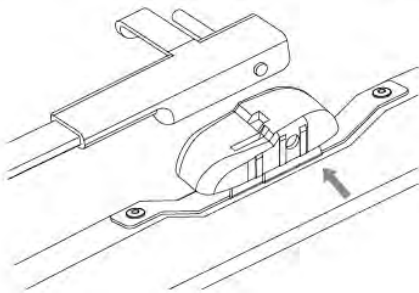

ワイパーブレードをインストール手順 WIPER BLADE INSTALLATION INSTRUCTIONS

LYNX[®]
SPARE PARTS *avto*

HOOK

1

2

SIDE PIN

1

2

PUSH BUTTON 16 mm

1

2

ワイパーブレードをインストール手順
WIPER BLADE INSTALLATION INSTRUCTIONS

LYNX[®]
SPARE PARTS *avto*

PUSH BUTTON 19 mm

BAYONET

PINCH TAB