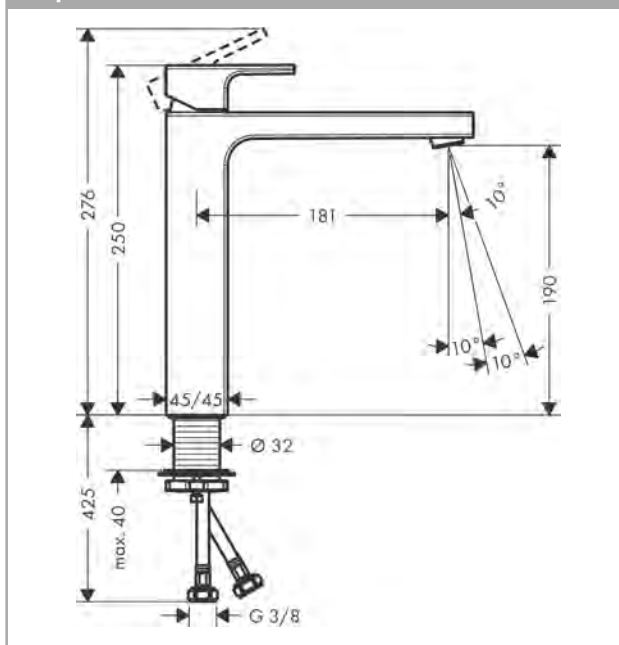

Vernis Shape

Смеситель для раковины, однорычажный, 190 без сливного гарнитура

Поверхности : **хром** Артикульный номер: **71591000**

Описание

Характеристики

- ComfortZone 190
- выступ: 181 мм
- высота излива: 190 мм
- тип струи: обычная струя
- регулируемый формирователь струи
- максимальный расход воды при 3 барах: 5 л/мин
- керамический узел смешивания
- с изолированной подачей воды
- подходит для проточных водонагревателей
- вид соединения: соединительные шланги G 3/8

Технология

Продукт

Чертеж

График расхода воды