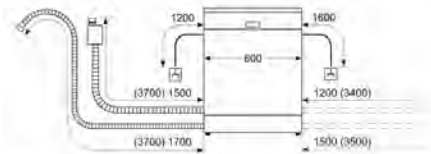

**Serie | 2, Встраиваемая посудомоечная машина, 60 см
SMV25EX00E**

measurements in mm

^ sochit
( ) values with extension kit