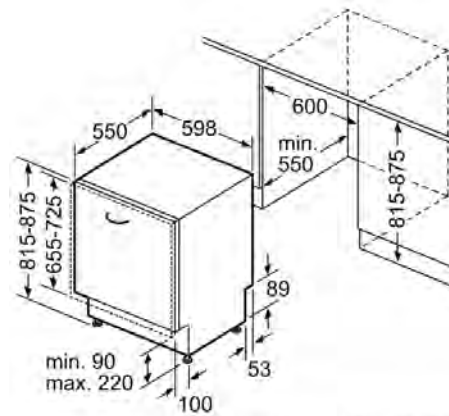

Необходимые размеры ниши для встраивания (ВxШxГ): 815-875 x 600 x 550 mm

Глубина при открытой на 90° дверце: 1150 mm

Регулируемые ножки: Да - все с фронтальной стороны

Максимальная высота регулирования ножек: 60 mm

КОРОБА ДЛЯ ПОСУДЫ

- Третий короб varioDrawer
- Переставляемый по высоте верхний короб с системой rackMatic-3 и полным выдвиганием
- Складные направляющие для тарелок в нижнем коробе (2шт.)
- Полочки для чашек в верхнем коробе (2шт.)

ТЕХНИЧЕСКАЯ ИНФОРМАЦИЯ

- Размеры прибора (ВхШхГ): 81.5 x 59.8 x 55 см
- * Гарантийные условия приведены ниже [please insert here the local URL (internet address, e.g. A01 but with the direct page with the warranty terms)]

measurements in mm

^ sochit
() values with extension kit

measurements in mm