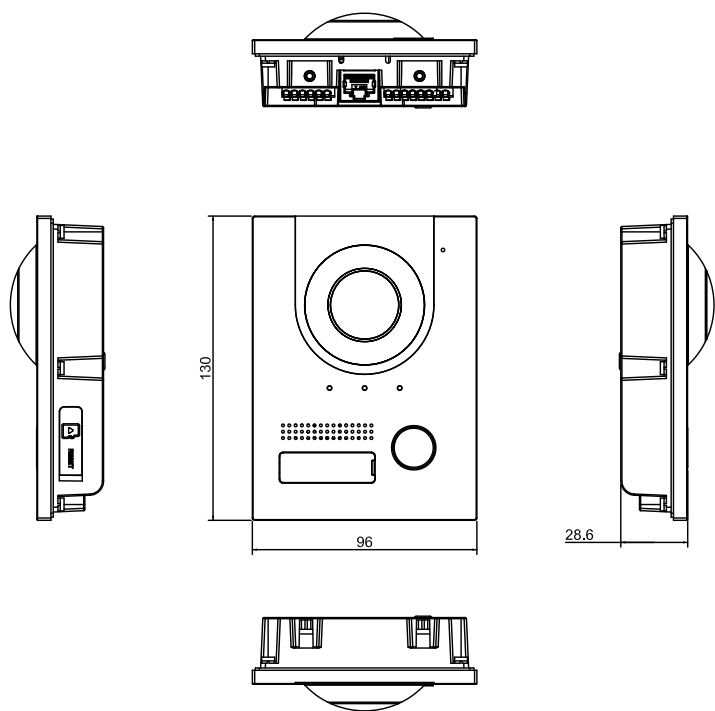

Цвет	Серебристый
Питание	12 В ~ 24 В (DC), 1 А; PoE
Блок питания	Опционально
Монтаж	Накладной, врезной
Сертификация	CE, FCC, UL
Размеры	130 мм × 96 мм × 28.5 мм
Защита	IP65, IK07
Рабочая температура	-30°C ~ +60°C
Рабочая влажность	10% ~ 90% (без конденсата)
Рабочая высота	0 м ~ 3000 м
Потребляемая мощность	≤6 Вт
Масса	Нетто: 0.35 кг Брутто: 0.4 кг

Размеры, мм

Схема применения