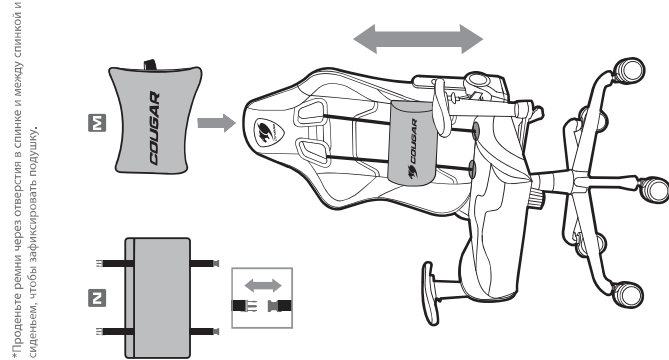

РУССКИЙ

*Продвиньте рамы через отверстия в спинке и между спинкой и сиденьем, чтобы зафиксировать подушку.