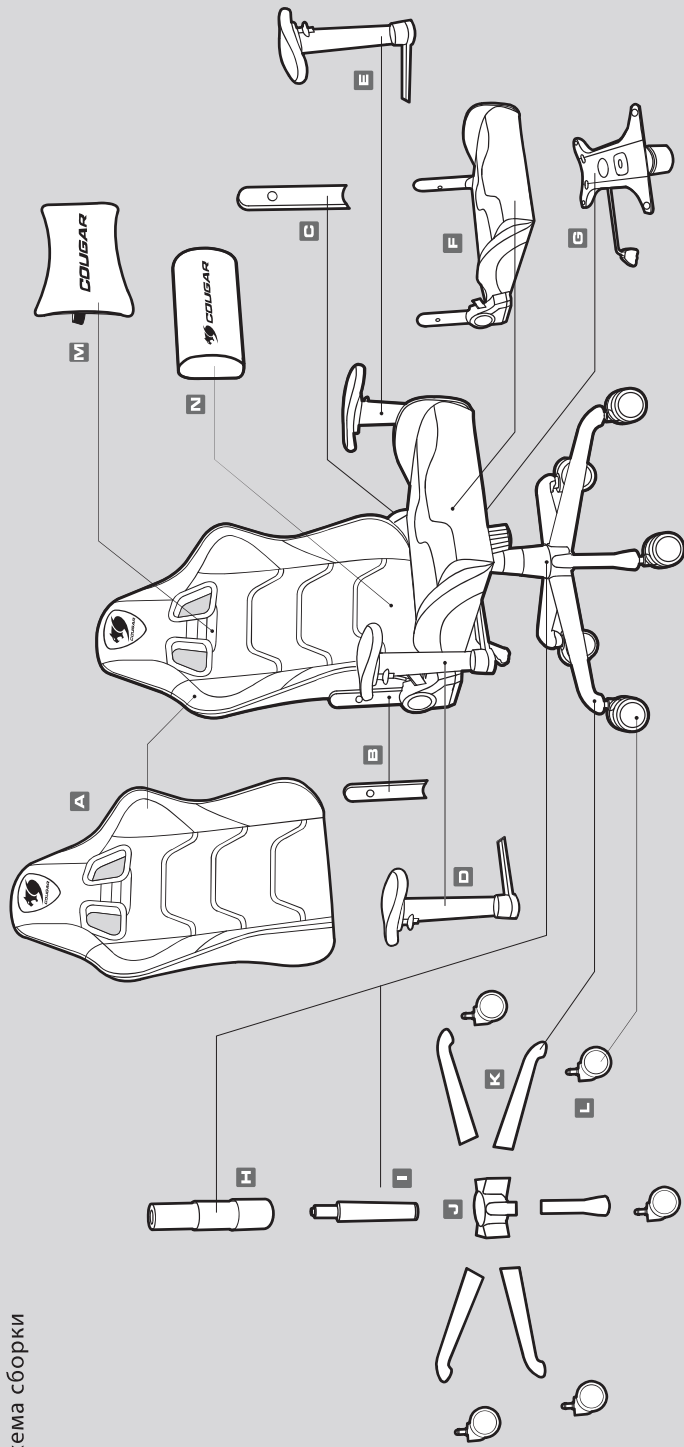

FORTRESS

ИГРОВОЕ КРЕСЛО

Схема сборки

БЕСПРЕЦЕДЕНТНЫЙ КОМФОРТ

COUGAR Fortress подарит комфорт во время ежедневных игровых сессий. Многочисленные регулировки и качественные материалы отделки, а также уникальный дизайн COUGAR делают это кресло стильным и нужным всем геймерам мира.

ОСОБЕННОСТИ

ENGLISH
Body-Embrace High Back Design
Full Steel Frame
Gas Lift-Height Adjustment
5 Star Metal Base
Breathable PVC Leather
Embroidered Logo
Weight Limit: 120kg