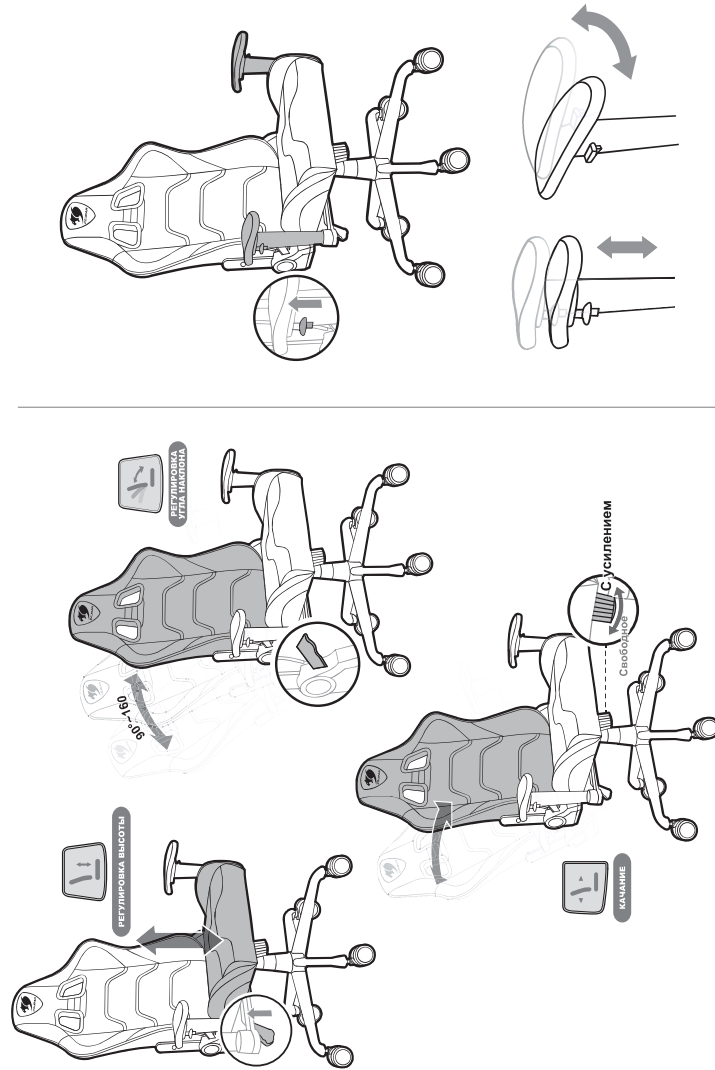

РУССКИЙ

*Продвиньте рамы через отверстия в спинке и между спинкой и сиденьем, чтобы зафиксировать подушку.