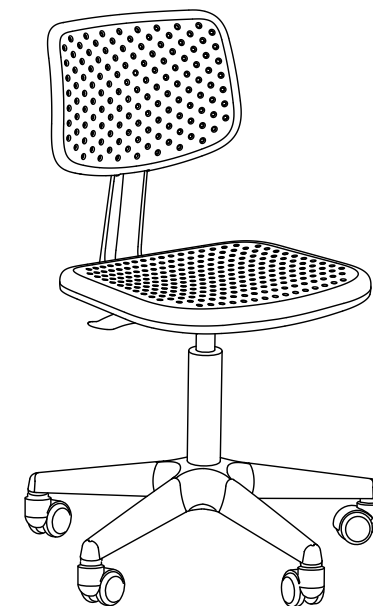

Инструкция по сборке детского кресла (СН 200)

1	2	3	4	5	6	7	8	9	10	11	12
5 ШТ	1 ШТ	1 ШТ	5 ШТ	1 ШТ	1 ШТ	1 ШТ	Винт М8х50 мм 2 ШТ	Гайка 2 ШТ	Ключ 6 1 ШТ	Шайба пруж. 8 2 ШТ	Шайба 8 2 ШТ

Примечания: Шаг 2. Снять защитный колпачок с газлифта, в случае его наличия.