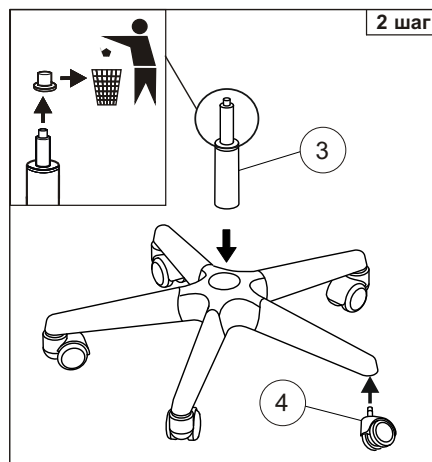

Инструкция по сборке детского кресла (СН 200)

1	2	3	4	5	6	7	8	9	10	11	12
5 ШТ	1 ШТ	1 ШТ	5 ШТ	1 ШТ	1 ШТ	1 ШТ	Винт М8х50 мм 2 ШТ	Гайка 2 ШТ	Ключ 6 1 ШТ	Шайба пруж. 8 2 ШТ	Шайба 8 2 ШТ

Примечания: Шаг 2. Снять защитный колпачок с газлифта, в случае его наличия.