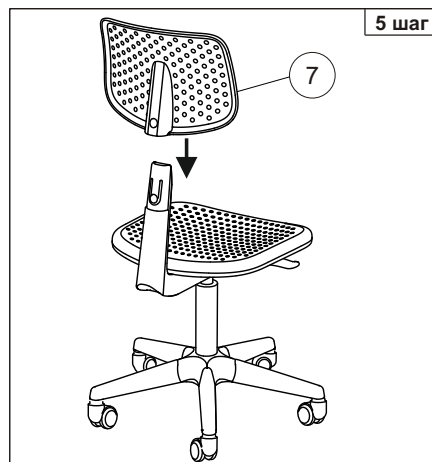

Инструкция по сборке детского кресла (СН 200)

1	2	3	4	5	6	7	8	9	10	11	12
5 ШТ	1 ШТ	1 ШТ	5 ШТ	1 ШТ	1 ШТ	1 ШТ	Винт М8х50 мм 2 ШТ	Гайка 2 ШТ	Ключ 6 1 ШТ	Шайба пруж. 8 2 ШТ	Шайба 8 2 ШТ

Примечания: Шаг 2. Снять защитный колпачок с газлифта, в случае его наличия.