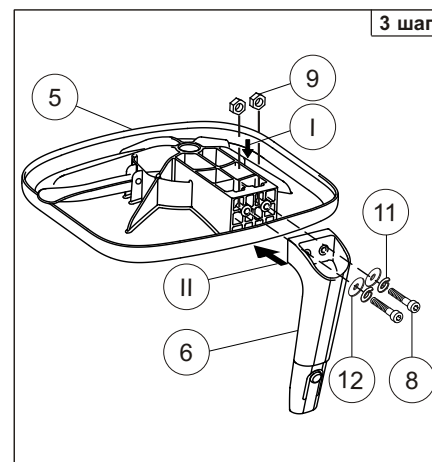

Инструкция по сборке детского кресла (СН 200)

1	2	3	4	5	6	7	8	9	10	11	12
5 ШТ	1 ШТ	1 ШТ	5 ШТ	1 ШТ	1 ШТ	1 ШТ	Винт М8х50 мм 2 ШТ	Гайка 2 ШТ	Ключ 6 1 ШТ	Шайба пруж. 8 2 ШТ	Шайба 8 2 ШТ

Примечания: Шаг 2. Снять защитный колпачок с газлифта, в случае его наличия.