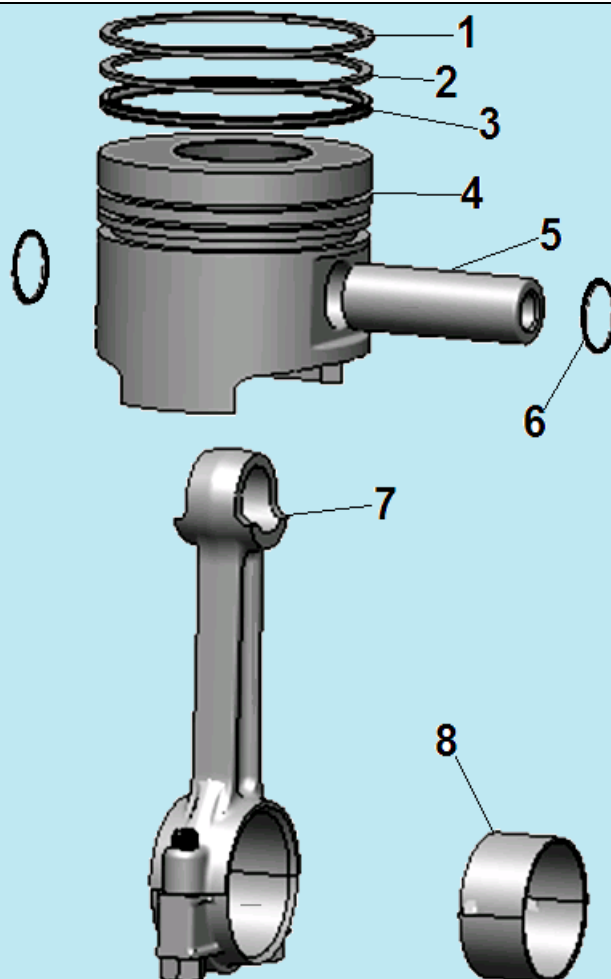

№	Артикул	Наименование	К-во	№	Артикул	Наименование	К-во
1	302100400100	Верхнее компрессионное кольцо	2	5	302100400400	Палец поршня	2
2	302100400200	Нижнее компрессионное кольцо	2	6	302100400500	Стопорное кольцо	4
3	302100410000	Маслосъемное кольцо	2	7	302100420000	Шатун	2
4	302100400300	Поршень	2	8	302100400600	Вкладыш шатуна	4