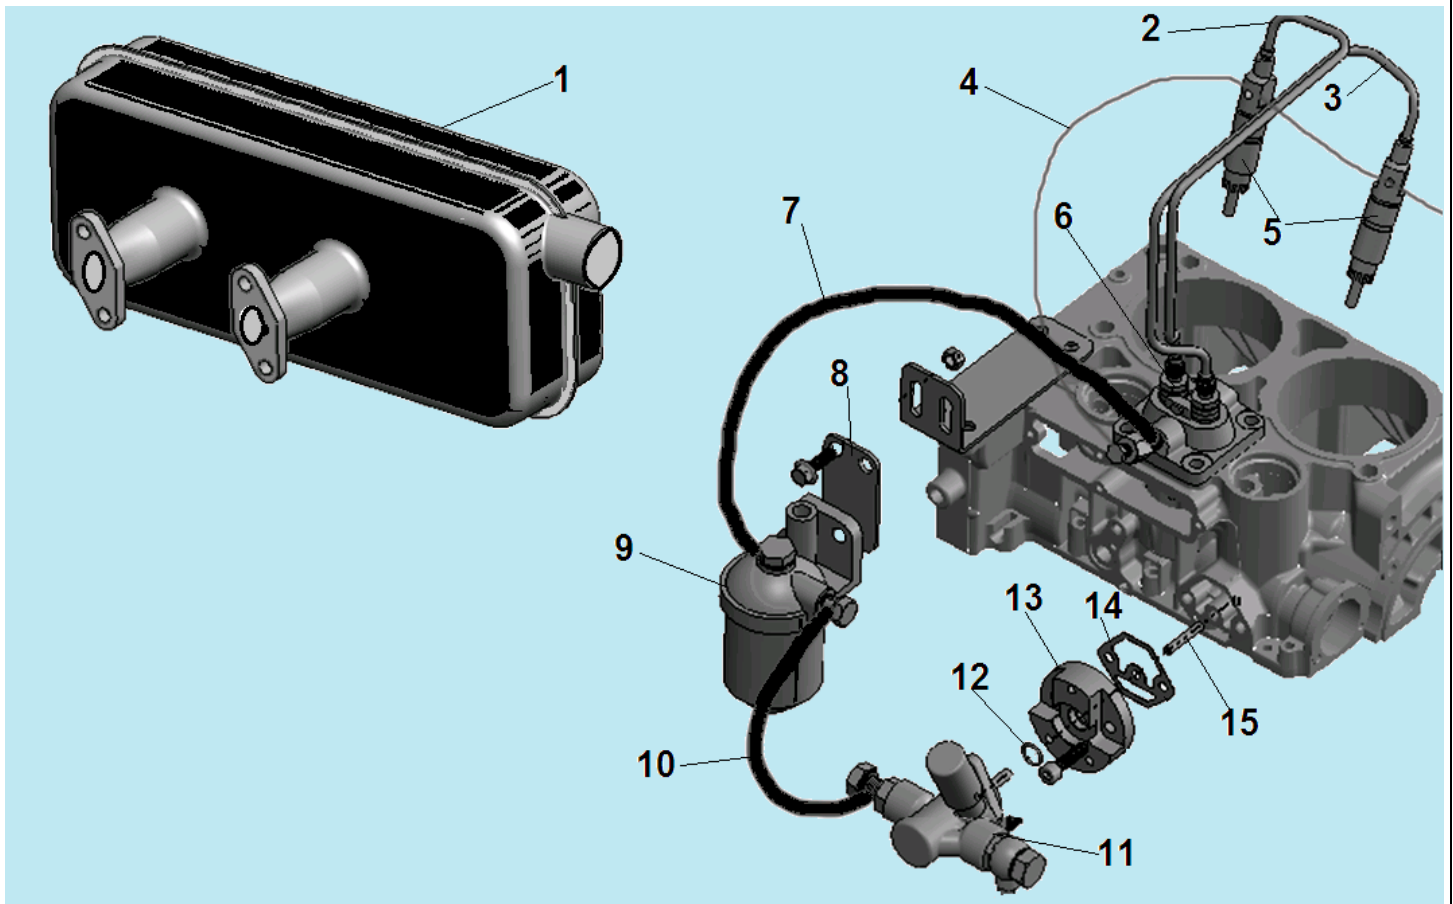

№	Артикул	Наименование	К-во	№	Артикул	Наименование	К-во
1	302100800000	Глушитель	1	9	302101040000	Фильтр топливный	1
2	302101000600	Топливопровод высокого давления (1)	1	10	302101000400	Топливопровод (1)	1
3	302101000700	Топливопровод высокого давления (2)	1	11	302101030000	Ручной топливный насос	1
4	302101000800	Обратный топливопровод	1	12	461016001800	Кольцо уплотнительное 16x1,8	1
5	302101060000	Форсунка	2	13	302101000200	Седло крепления насоса	1
6	302101050000	Топливный насос высокого давления	1	14	302101000300	Прокладка под седло	1
7	302101000500	Топливопровод(2)	1	15	302101000100	Толкатель насоса	1
8	302101000900	Кронштейн крепления фильтра	1	16