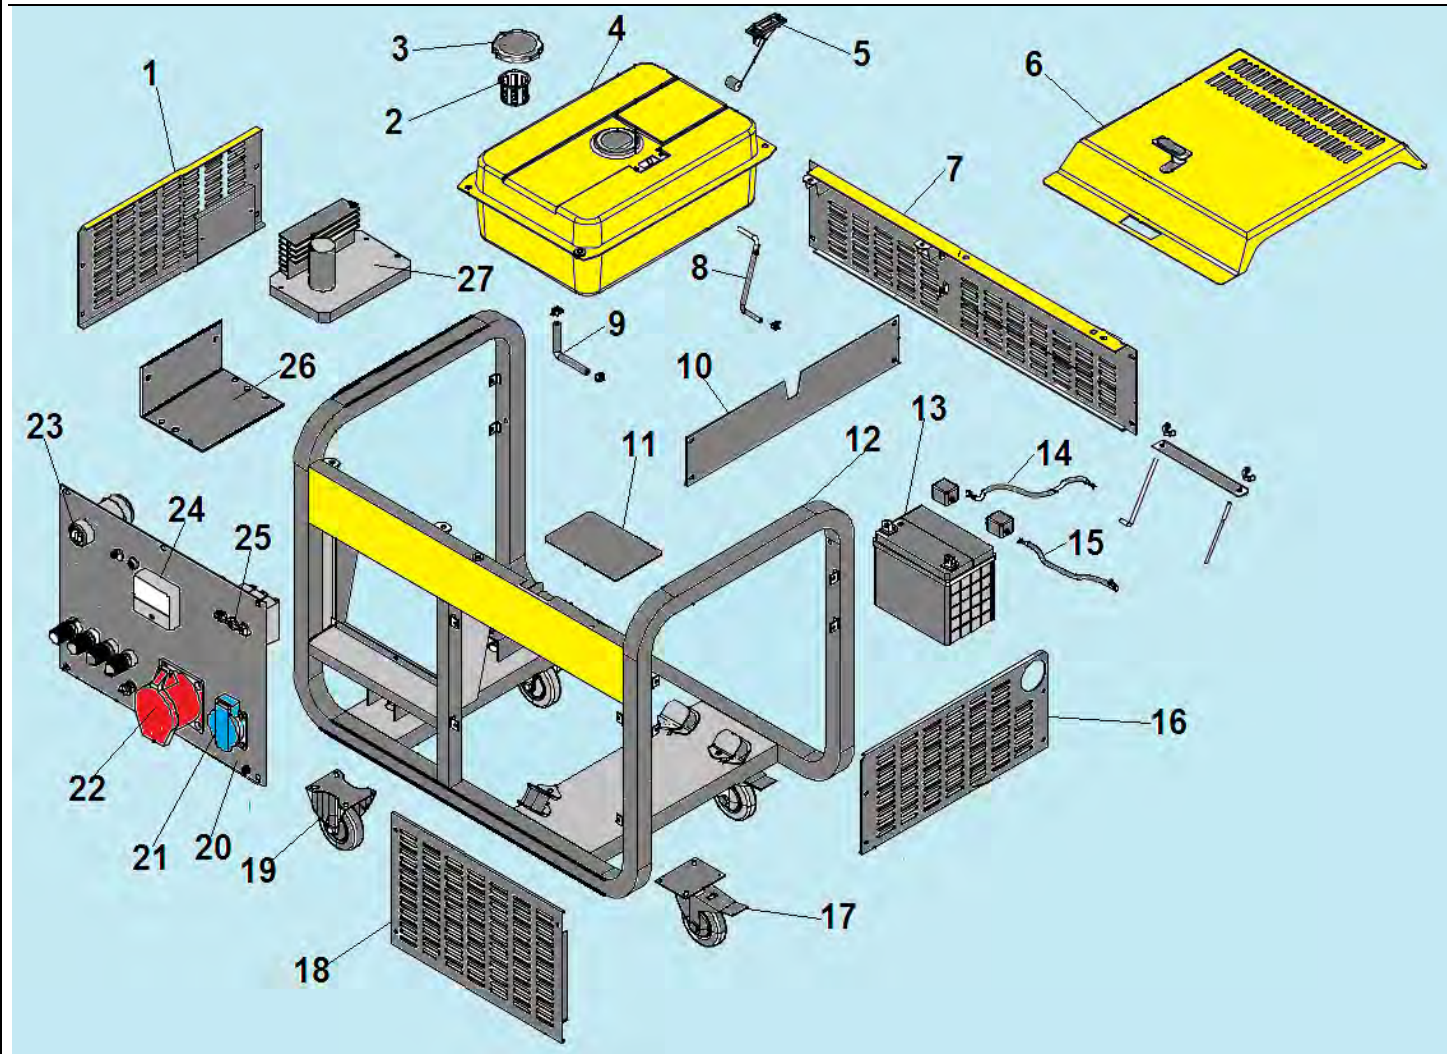

№	Артикул	Наименование	К-во	№	Артикул	Наименование	К-во
1	211071700100	Виброизолятор	6	7	304023022501	Крышка генератора	1
2	304022022501	Крышка генератора	1	8	304020022500	Щетки коллекторные	1
3	204422913002	Ротор	1	9	304053000003	Соединительная колодка	1
4	204352914003	Статор комплект (AVR+щетки)	1	10	304036030700	Болт М10х307х1,25	1
5	304032180000	Защита статора	1	11	304024022500	Защитная крышка	1
6	304040024000	Болт М8х240	4	12	306590310100	Резиновая втулка	1

№	Артикул	Наименование	К-во	№	Артикул	Наименование	К-во
1	302100101400	Боковая крышка блока	1	20	302100101300	Крышка маслонасоса	1
2	302100101500	Прокладка боковой крышки	1	21	461013201901	Кольцо уплотнительное 13,2x1,8	8
3	302100100100	Блок цилиндров верх	1	22	302100102700	Прокладка под ТНВД (сталь)	1
4	302100101700	Прокладка крышки отсека шестерни распредвала	1	23	302100102810	Прокладка регулировочная под ТНВД 0,1 мм (медь)	1
5	302100101600	Крышка	1		302100102850	Прокладка регулировочная под ТНВД 0,5 мм (медь)	1
6	302100102900	Направляющая толкателей	2	24	302100100500	Коренной вкладыш коленвала	6
7	461038002650	Кольцо уплотнительное 38,7x2,65	2	25	302100100301	Прокладка блока (1)	1