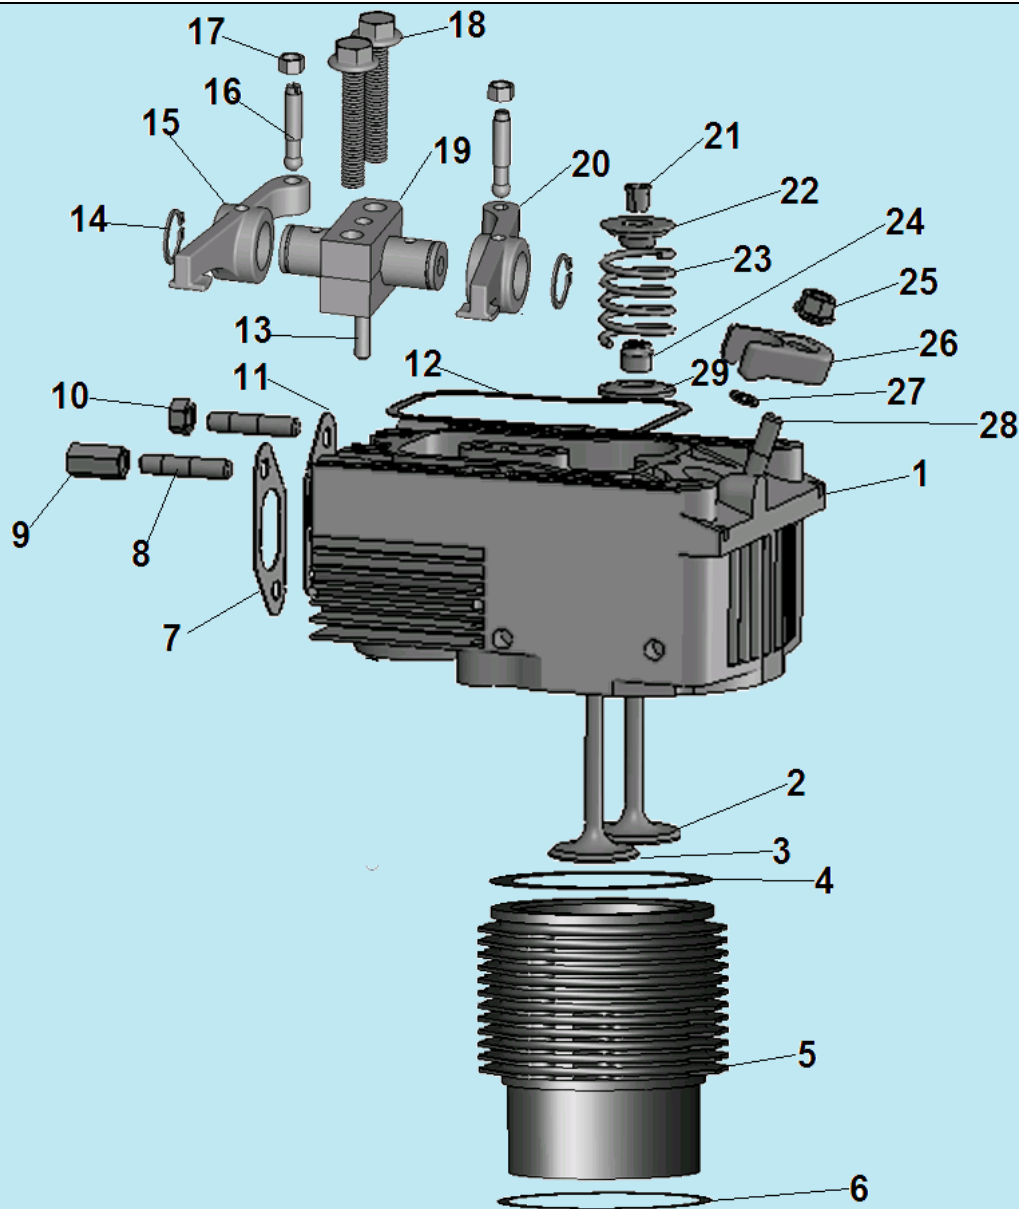

№	Артикул	Наименование	К-во	№	Артикул	Наименование	К-во
1	302100210001	Головка цилиндра	2	16	302100201100	Шпилька коромысла	4
2	302100200500	Клапан впускной	2	17	302100201200	Гайка	4
3	302100200600	Клапан выпускной	2	18	402080450181	Болт	4
4	302100201703/ 04/05/06/07/0 8/09/10/11/12	Прокладка головки цилиндра 0,3 /04/05/06/07/08/09/10/11/12 (0,3-1,2 мм)		19	302100200700	Опора вала коромысел	2
5	302100202000	Гильза цилиндра	2	20	302100200900	Коромысло впускного клапана	2
6	302100202100	Прокладка гильзы	2	21	302100200100	Сухарь клапана	8
7	302100201800	Прокладка глушителя	2	22	302100200200	Тарелка пружины клапана	4
8	301180412000	Шпилька	8	23	302100200300	Пружина клапана	4
9	302100201900	Гайка	4	24	302050200600	Колпачек маслоъемный	4
10	421080000120	Гайка	6	25	421080000120	Гайка	6
11	302100201600	Прокладка впускного коллектора	2	26	302100201400	Плата форсунки	2