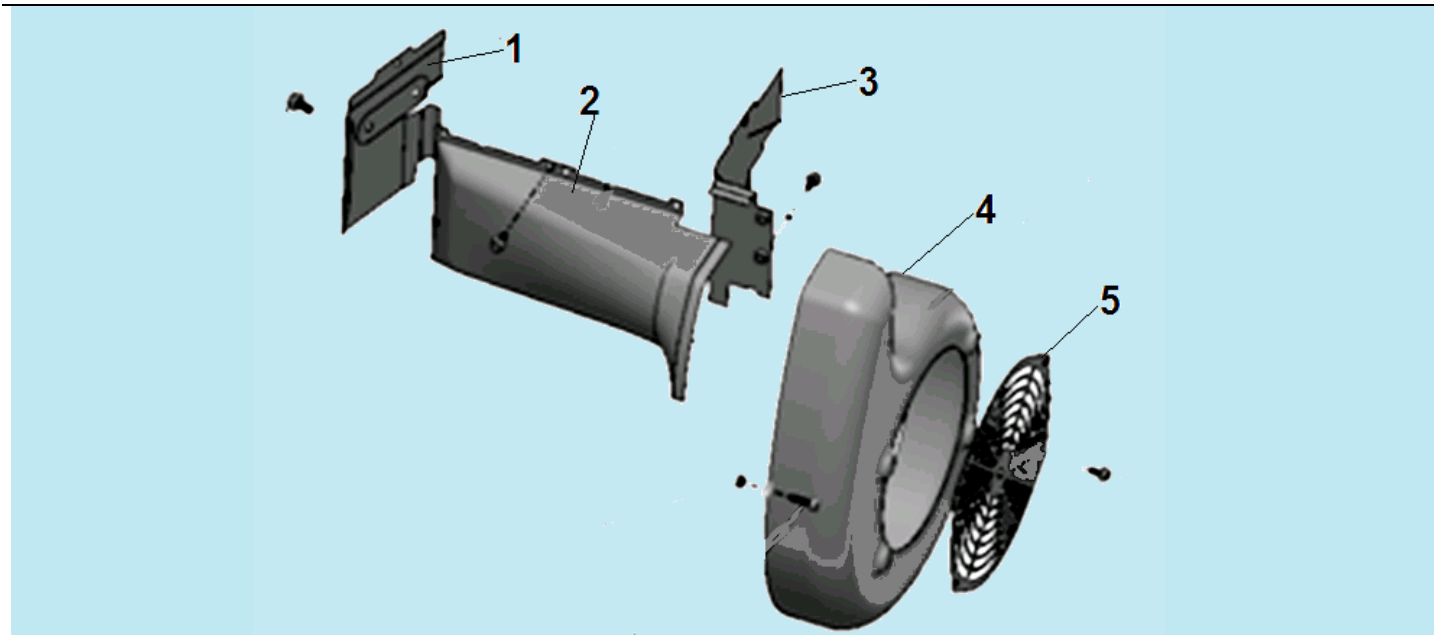

302101100600

302101100200

302101120000

302101100100

302101100300

302101100500

№	Артикул	Наименование	К-во	№	Артикул	Наименование	К-во
1	302101210000	Блок отключения ТНВД	1	4	302101240000	Регулятор зарядки АКБ	1
2	302101200100	Кронштейн крепления блока	1	5	302101230000	Стартер электрический	1
3	302101220000	Генератор зарядки АКБ	1				