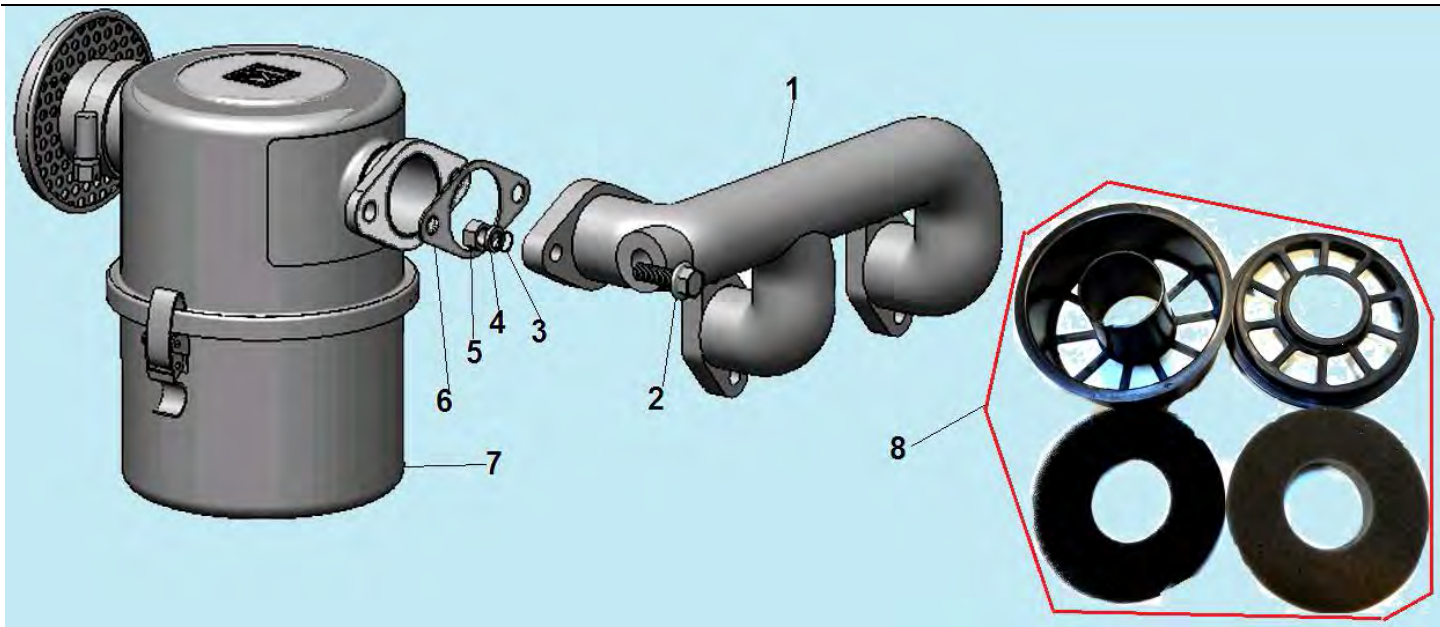

№	Артикул	Наименование	К-во	№	Артикул	Наименование	К-во
1	302100700100	Впускной коллектор	1	5	421080000120	Гайка М8	2
2	401080320120	Болт М8х32	2	6	302100700200	Прокладка под корпус фильтра	1
3	432080000100	Пружинная шайба 8	2	7	302100710000	Корпус фильтра	1
4	431080000100	Шайба 8	2	8	302100713000	Фильтр воздушный комплект с основанием и сепаратором	2