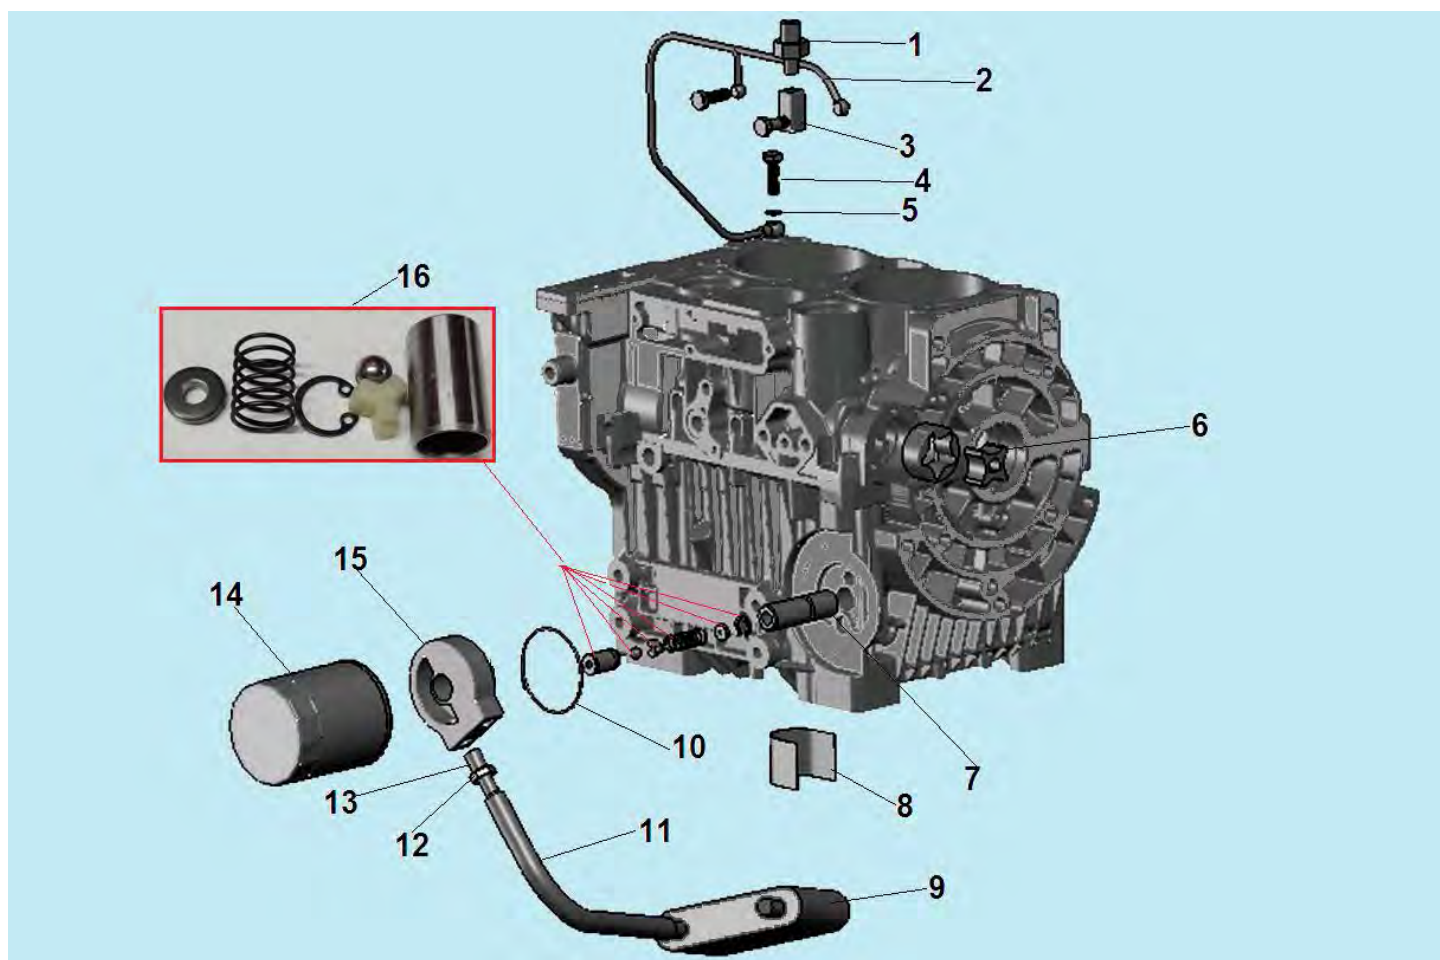

№	Артикул	Наименование	К-во	№	Артикул	Наименование	К-во
1	302010120002	Датчик давления масла	1	9	302100901101	Масляный радиатор	1
2	302100940000	Трубка маслопровода высокого давления	1	10	461060002650	Уплотнительное кольцо 60x2,65	1
3	302100900600	Суппорт крепления датчика	1	11	302100901007	Маслопровод	2
4	302100900400	Болт	1	12	302100900900	Фитинг маслопровода	2
5	439080000101	Шайба уплотнительная	1	13	302100901200	Прокладка	2
6	302100910000	Маслонасос	1	14	302100930000	Фильтр масляный	1
7	302100900200	Шпилька крепления фильтра	1	15	302100900800	Площадка под масляный фильтр	1
8	302100900100	Сетчатый фильтр	1	16	302100920000	Клапан ограничения максимального давления комплект	1