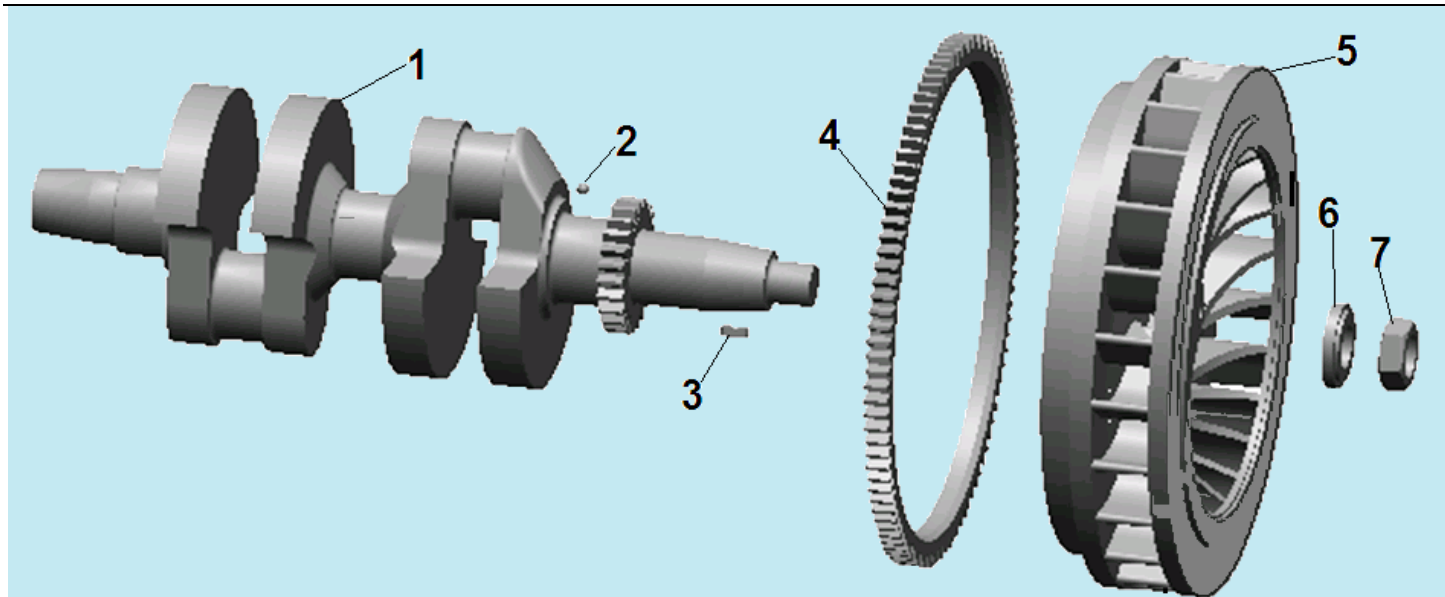

12	302100201500	Прокладка крышки клапанов	2	27	302100201303/ 05/12	Регулировочная шайба форсунки 0,3/0,5/1,2 (0,3-1,2 мм)	
13	448050040530	Штифт 5x40	2	28	445080360120	Шпилька	2
14	438160010500	Стопорное кольцо	4	29	302100200400	Тарелка под пружину клапана	4
15	302100201000	Коромысла выпускного клапана	2				

№	Артикул	Наименование	К-во	№	Артикул	Наименование	К-во
1	302100300100	Крышка клапанов	2	3	405080300520	Болт	4
2	302100300200	Пробка крышки	2	4	461025001800	Кольцо уплотнительное	2

№	Артикул	Наименование	К-во	№	Артикул	Наименование	К-во
1	302100400100	Верхнее компрессионное кольцо	2	5	302100400400	Палец поршня	2
2	302100400200	Нижнее компрессионное кольцо	2	6	302100400500	Стопорное кольцо	4
3	302100410000	Маслосъемное кольцо	2	7	302100420000	Шатун	2
4	302100400300	Поршень	2	8	302100400600	Вкладыш шатуна	4