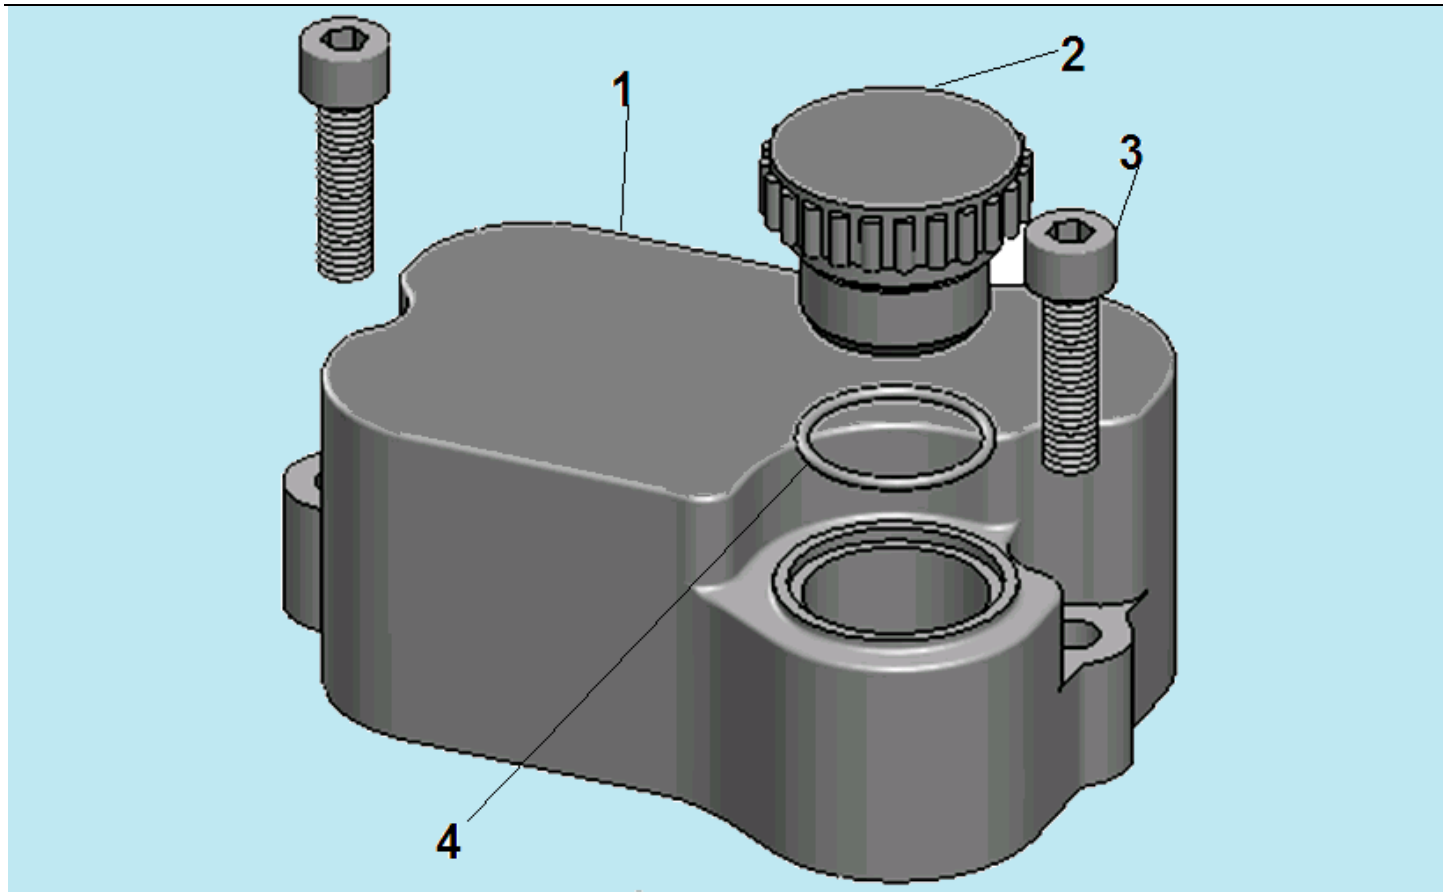

№	Артикул	Наименование	К-во	№	Артикул	Наименование	К-во
1	302100300100	Крышка клапанов	2	3	405080300520	Болт	4
2	302100300200	Пробка крышки	2	4	461025001800	Кольцо уплотнительное	2