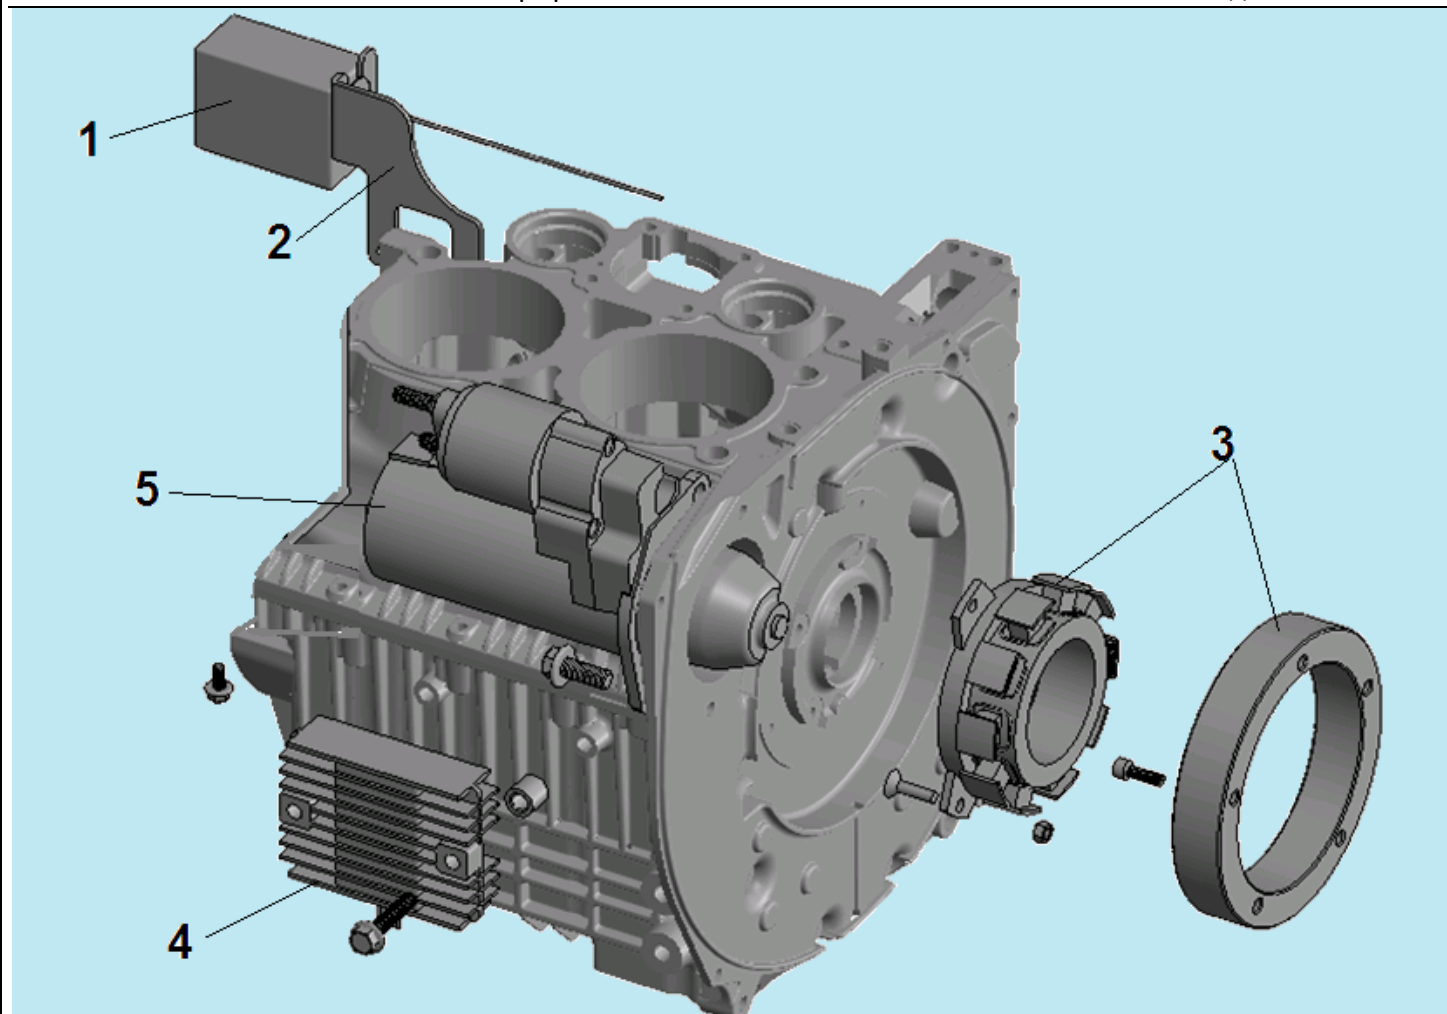

302101100600

302101100200

302101120000

302101100100

302101100300

302101100500

№	Артикул	Наименование	К-во	№	Артикул	Наименование	К-во
1	302101210000	Блок отключения ТНВД	1	4	302101240000	Регулятор зарядки АКБ	1
2	302101200100	Кронштейн крепления блока	1	5	302101230000	Стартер электрический	1
3	302101220000	Генератор зарядки АКБ	1				