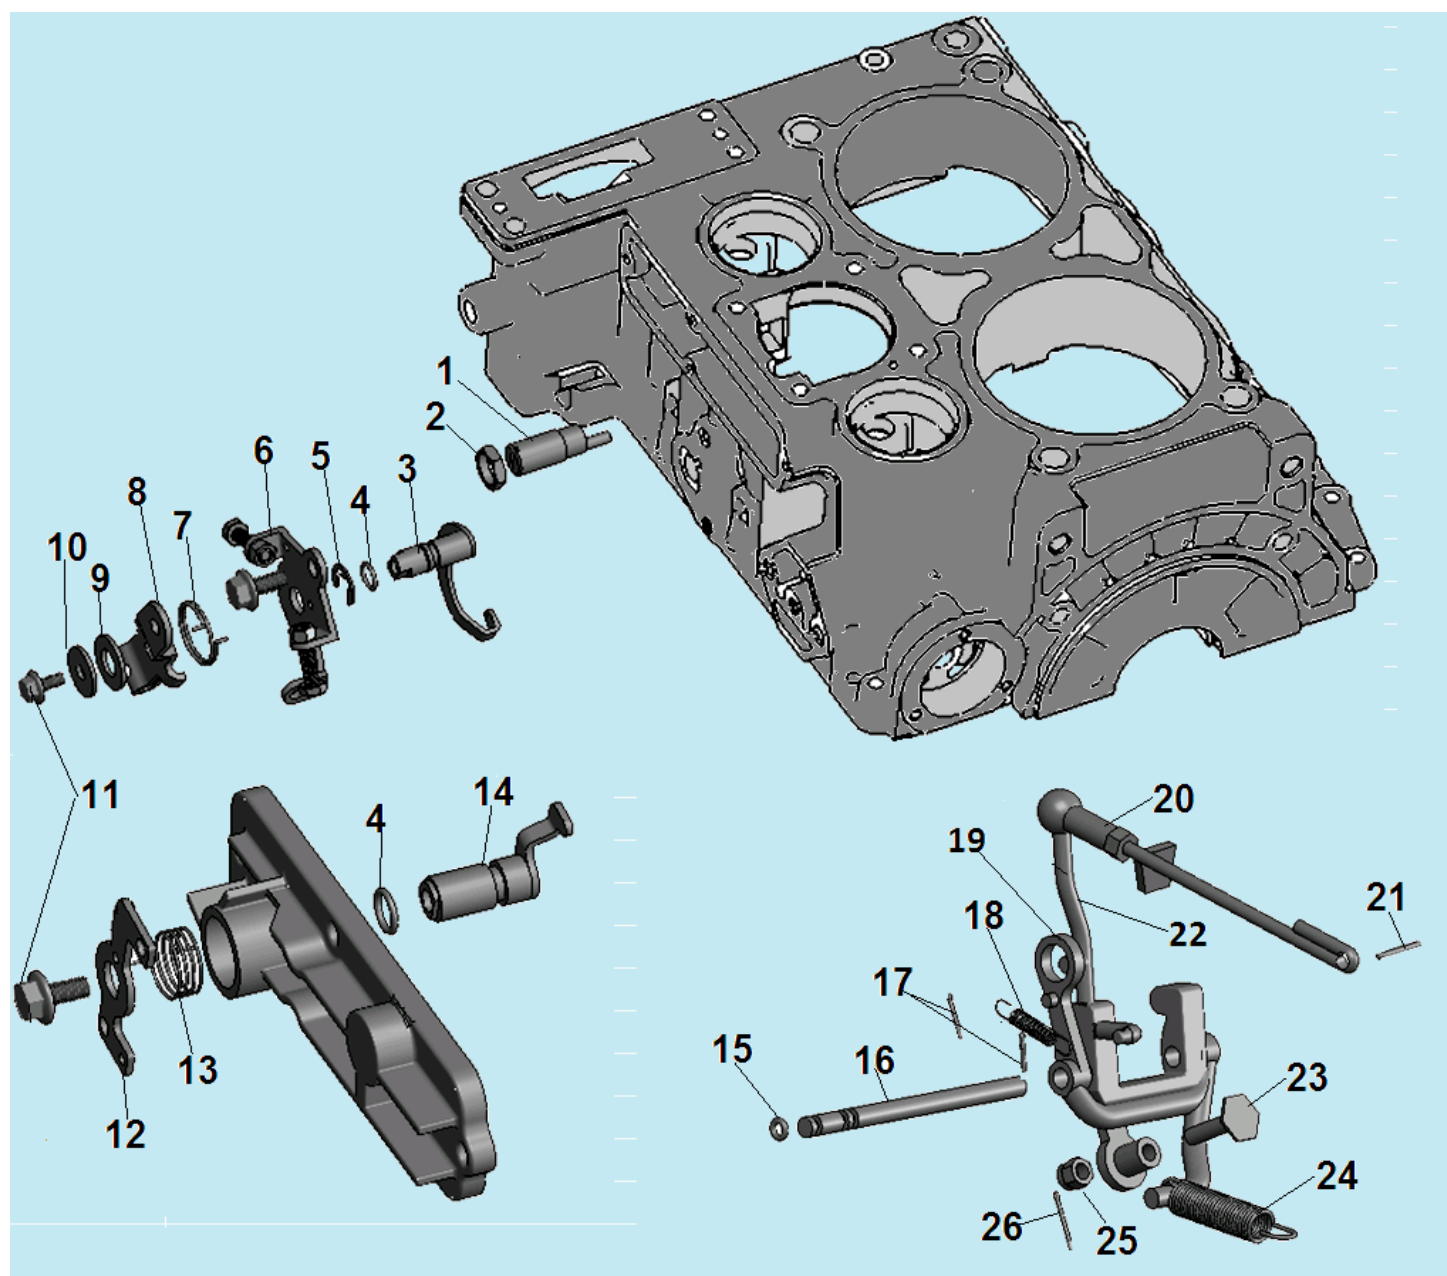

№	Артикул	Наименование	К-во	№	Артикул	Наименование	К-во
1	302101101600	Ограничительный болт	1	14	302101130000	Рычаг	1
2	302101101501	Контргайка	1	15	461003151800	Кольцо уплотнительное	1
3	302101110000	Рычаг	1	16	302101100400	Вал вилки	1
4	461009001800	Кольцо уплотнительное 9x1,8	2	17	450012008230	Шплинт 8x1,2	2
5	436090000500	Стопорная шайба	1	18	302101100600	Пружина	1
6	302101100700	Кронштейн	1	19	302101100200	Рычаг контроля оборотов	1
7	302101100800	Пружина	1	20	302101120000	Тяга (1)	1
8	302101100900	Контрольный рычаг	1	21	450016012230	Шплинт 12x1,6	2
9	431120000100	Шайба	1	22	302101100100	Вилка	1
10	431060001100	Шайба	1	23	302101100300	Болт	1
11	402060100160	Болт М6x10	2	24	302101100500	Пружина	1
12	302101101200	Рычаг	1	25	424040000220	Гайка М4	1
13	302101101301	Пружина	1	26	450012012230	Шплинт 12x1,2	1