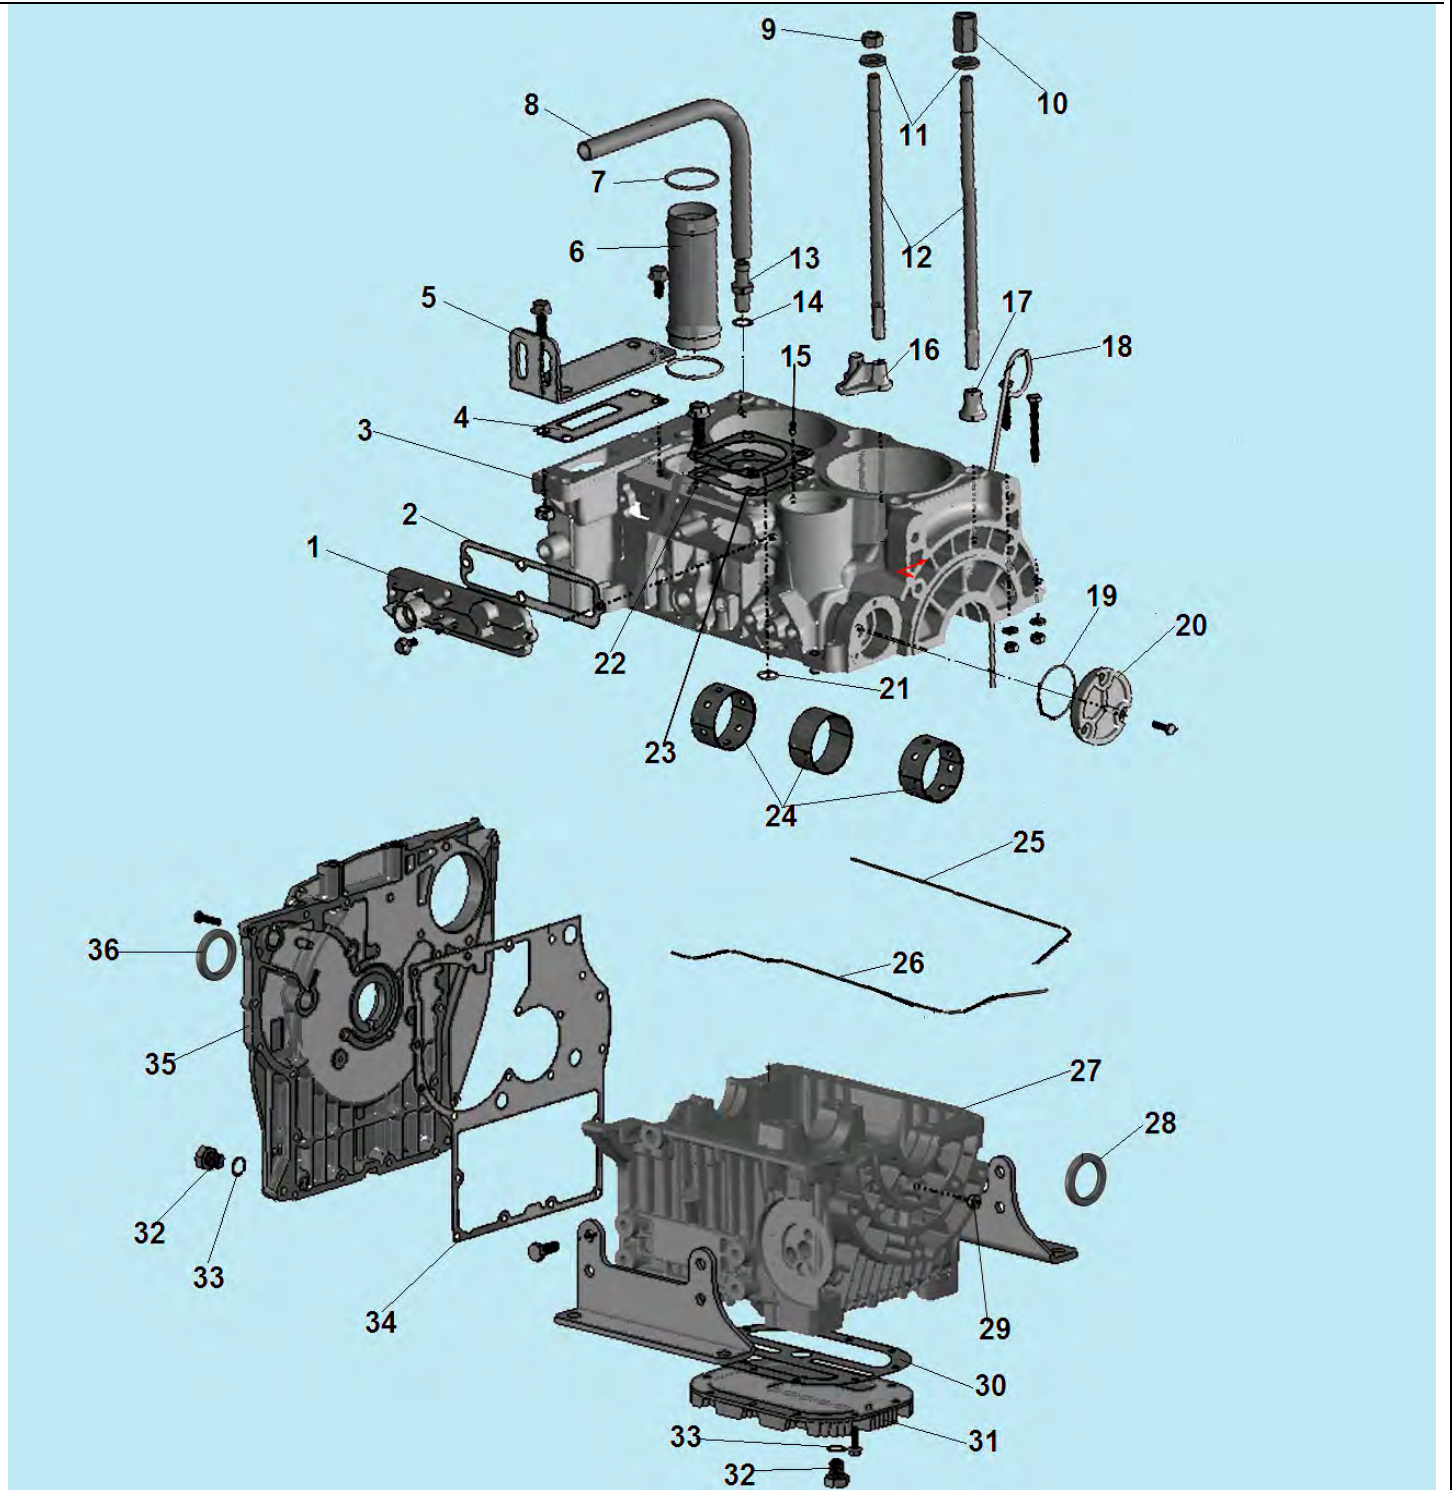

№	Артикул	Наименование	К-во	№	Артикул	Наименование	К-во
1	211071700100	Виброизолятор	6	7	304023022501	Крышка генератора	1
2	304022022501	Крышка генератора	1	8	304020022500	Щетки коллекторные	1
3	204422913002	Ротор	1	9	304053000003	Соединительная колодка	1
4	204352914003	Статор комплект (AVR+щетки)	1	10	304036030700	Болт М10х307х1,25	1
5	304032180000	Защита статора	1	11	304024022500	Защитная крышка	1
6	304040024000	Болт М8х240	4	12	306590310100	Резиновая втулка	1

№	Артикул	Наименование	К-во	№	Артикул	Наименование	К-во
1	307430120205	Левая защитная панель	1	15	285061504008	Провод АКБ «-» 450 мм (черный)	1
2	307030230400	Фильтр топливный	1	16	307430120105	Правая защитная панель	1
3	307030230201	Крышка топливного бака	1	17	306000200109	Колесо транспортировочное с	2
4	307430230200	Топливный бак	1	18	307430130205	Передняя защитная панель	1
5	307030230302	Указатель уровня топлива	1	19	306000200108	Колесо	2
6	307430130120	Верхняя защитная панель	1	20	2050214340032	Панель	1
7	307430130305	Задняя защитная панель	1	21	305022501601	Розетка 220В/16А	1
8	301061100400	Шланг топливный 4,8x8,5x280	1	22	305104151601	Розетка 380В	1
9	302011000900	Шланг топливный 10x500	1	23	305260300101	Замок зажигания	1
10	307430120305	Тепловой дефлектор	1	24	305160045452	Вольтметр	1
11	211090100600	Опора для АКБ	1	25	305170530153	Выключатель сети	1
12	307430110104	Рама	1	26	307430220205	Кронштейн крепления AVR	1
13	306000301000	АКБ 12В/36Ач	1	27	304026315001	Блок AVR	1
14	285011617501	Провод АКБ «+» 850 мм	1				