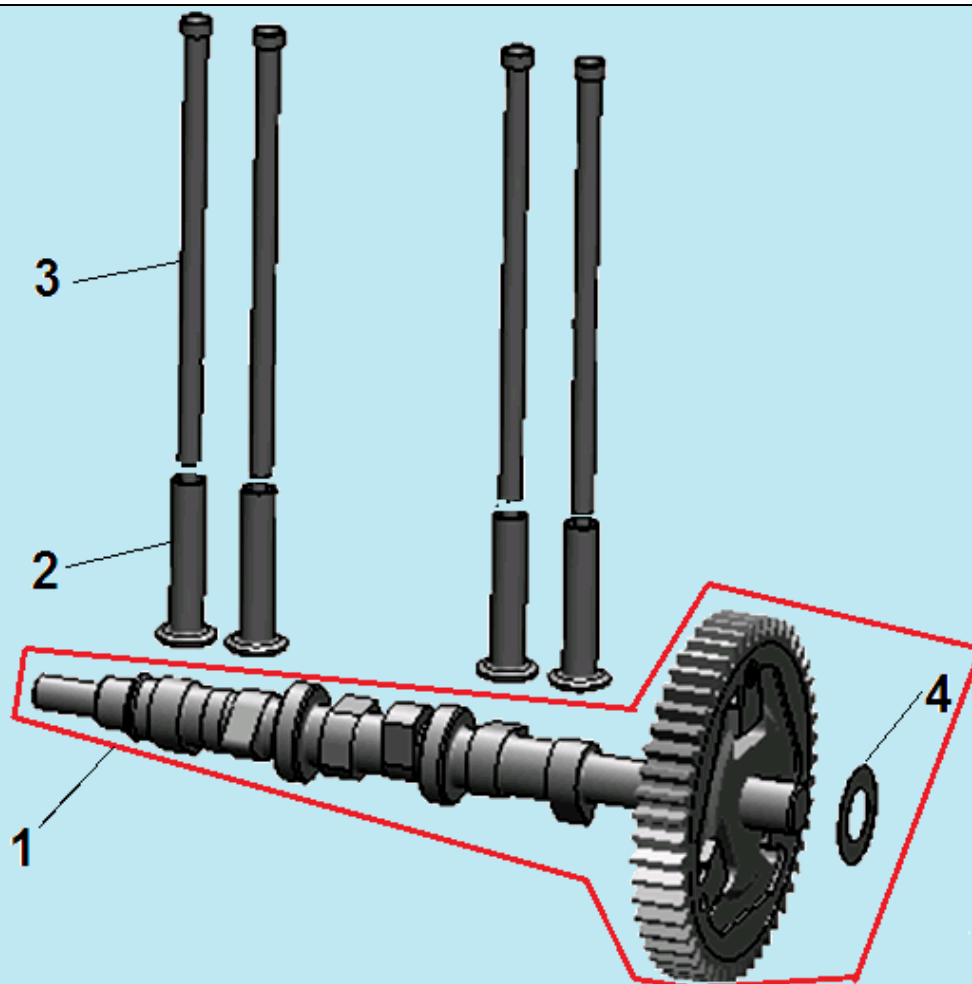

№	Артикул	Наименование	К-во	№	Артикул	Наименование	К-во
1	302100600200	Распредвал комплект с шайбой	1	3	302100610000	Толкатель (штанга) клапана	4
2	302100600400	Тарелка толкателя	4	4	302100600100	Шайба	1