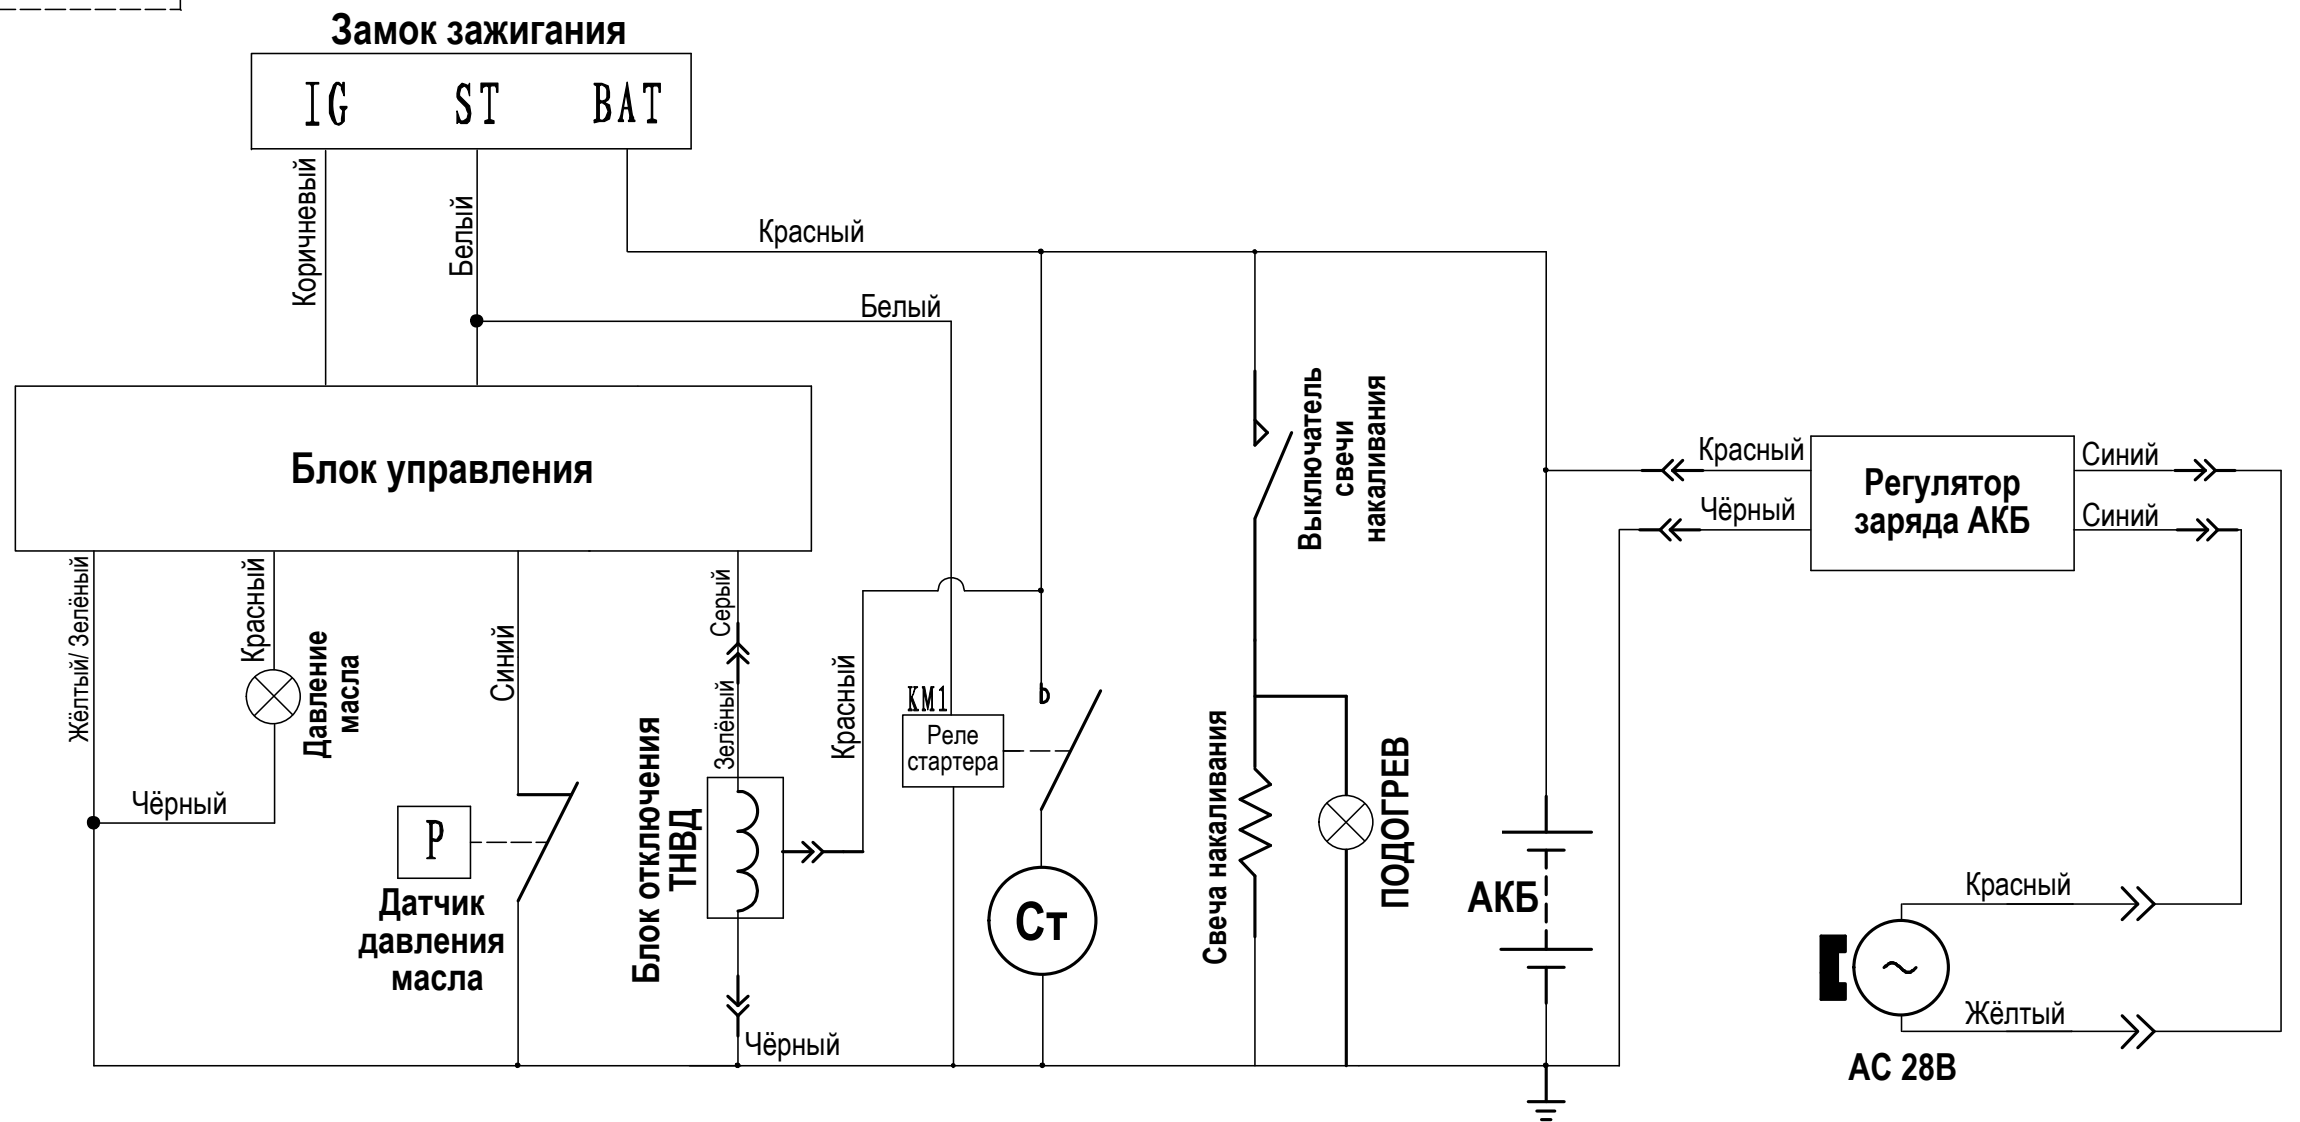

ГЕНЕРАТОР ПЕРЕМЕННОГО ТОКА

Замок зажигания

Замок зажигания

| | BAT | IG | ST |
|-------|-----|----|----|
| ВЫКЛ. | | | |
| ВКЛ. | ● | ● | |
| ПУСК | ● | ● | ● |

DG10000E