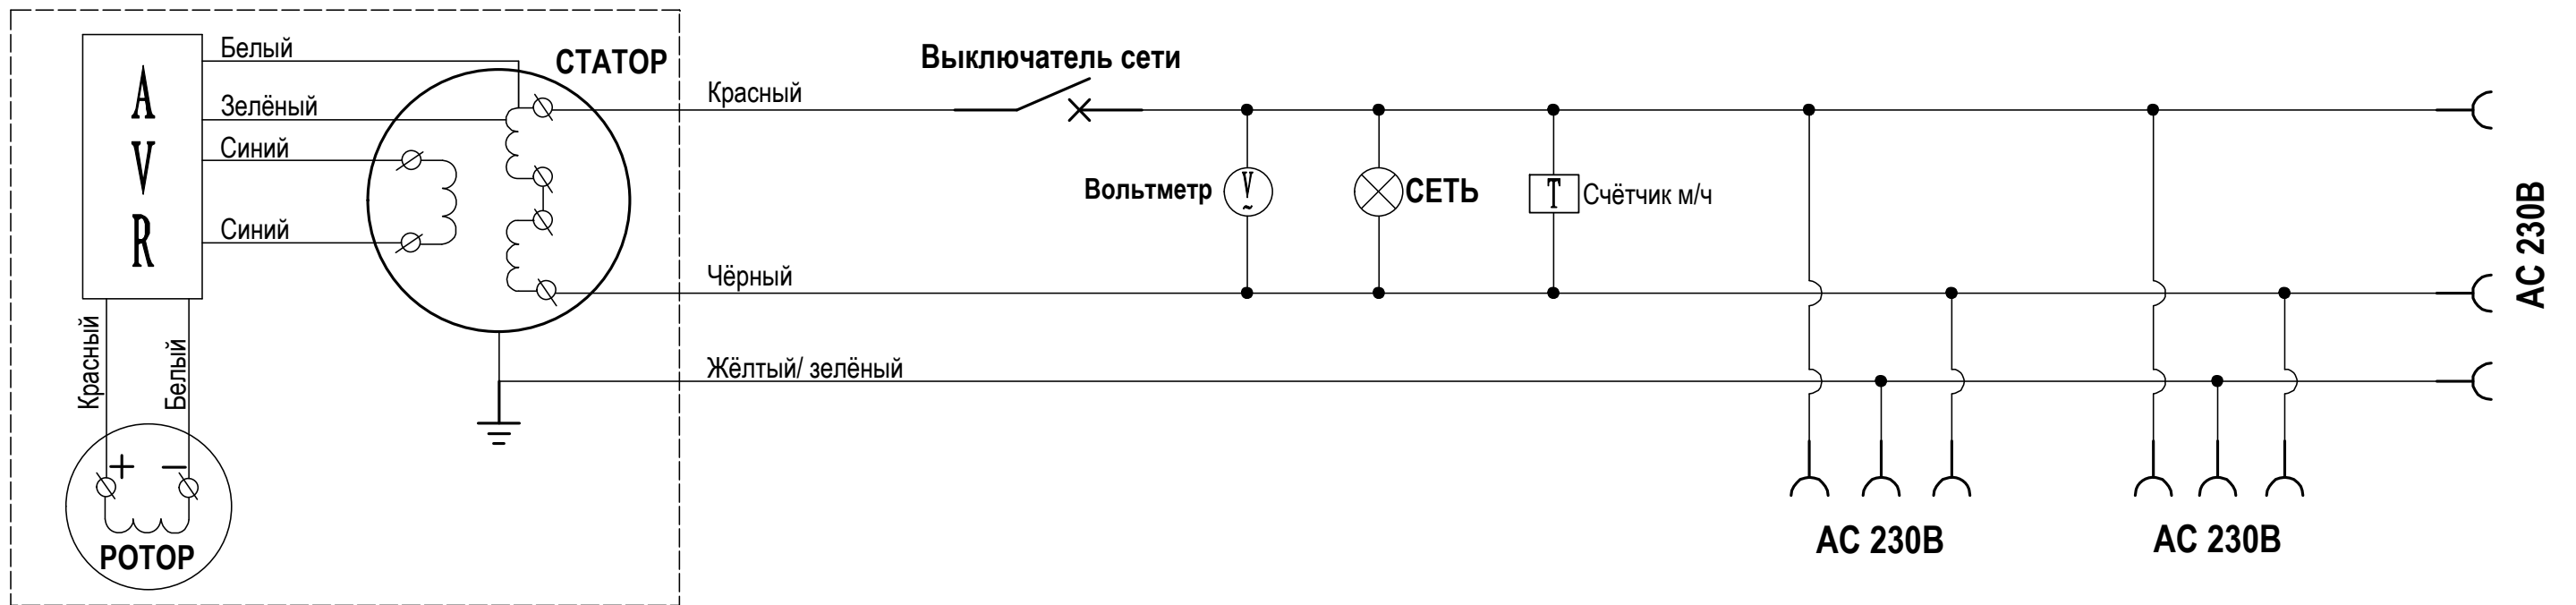

ГЕНЕРАТОР ПЕРЕМЕННОГО ТОКА

Замок зажигания

Замок зажигания

| | BAT | IG | ST |
|-------|-----|----|----|
| ВЫКЛ. | | | |
| ВКЛ. | ● | ● | |
| ПУСК | ● | ● | ● |

DG10000E