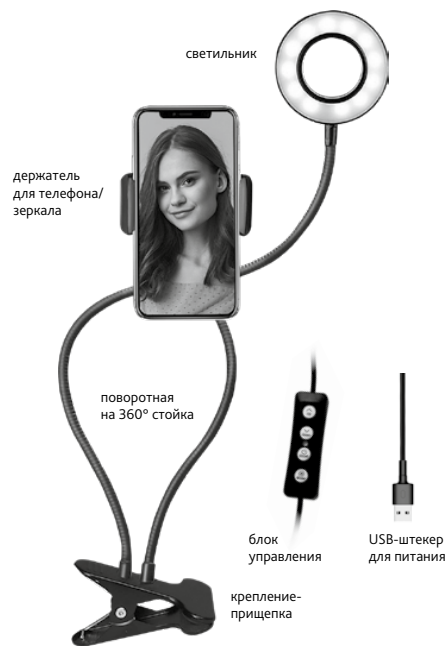

ОСОБЕННОСТИ

- Качественный свет: настраивайте яркость и цвет свечения для достижения нужного эффекта при фото- и видеосъемке
- Легкость и простота конструкции: можно переносить с собой и закреплять на любой поверхности
- Удобство — можно подключать к USB-разъему любого устройства