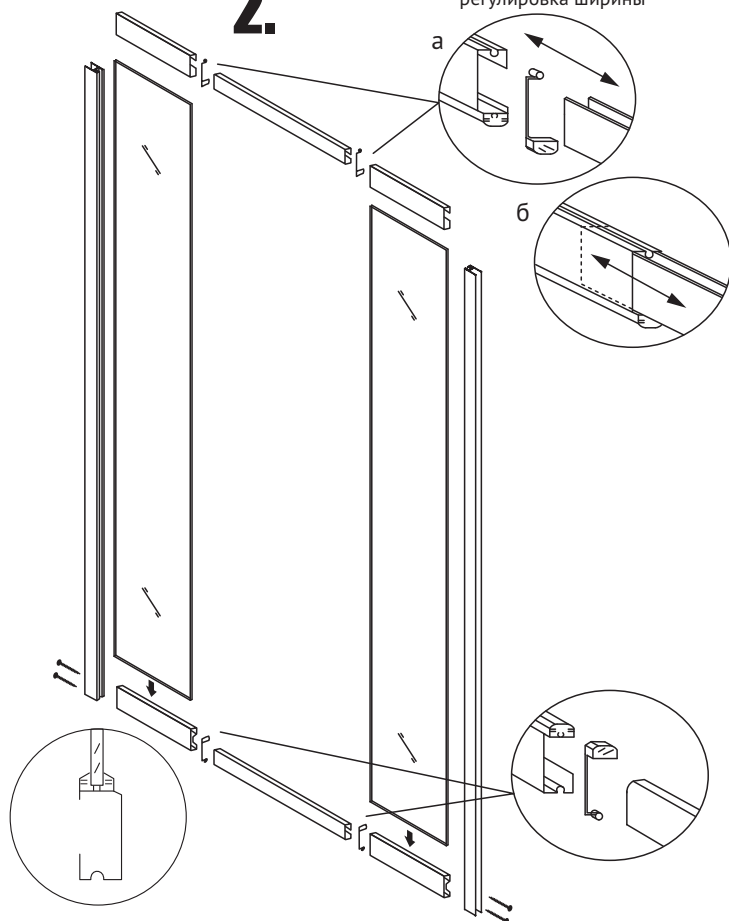

Необходимый инструмент

Комплект поставки

1.

PORTA

Артикул	Габариты, мм
063101	(1200-1400)x1900
063102	(1400-1600)x1900
063103	(1600-1800)x1900

2.

регулировка ширины

3.