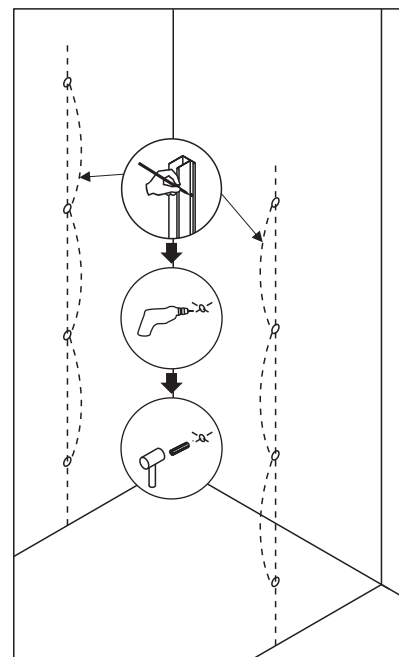

Необходимый инструмент

Комплект поставки

1.

PORTA

Артикул	Габариты, мм
063101	(1200-1400)x1900
063102	(1400-1600)x1900
063103	(1600-1800)x1900

2.

регулировка ширины

3.