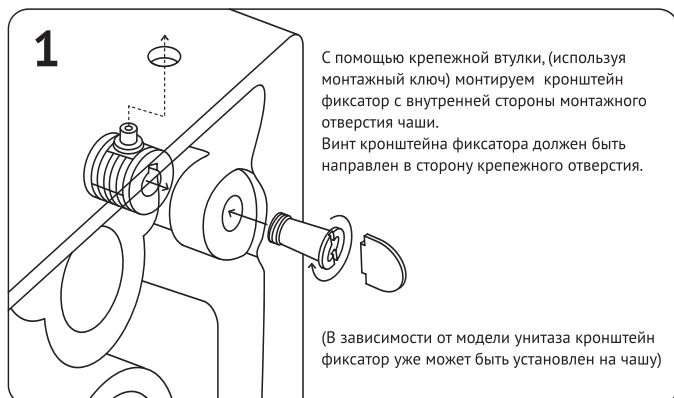

### Элементы крепежа:

- 7** Убедиться что:
- чаша надежно зафиксирована
  - при смыве отсутствуют протечки воды