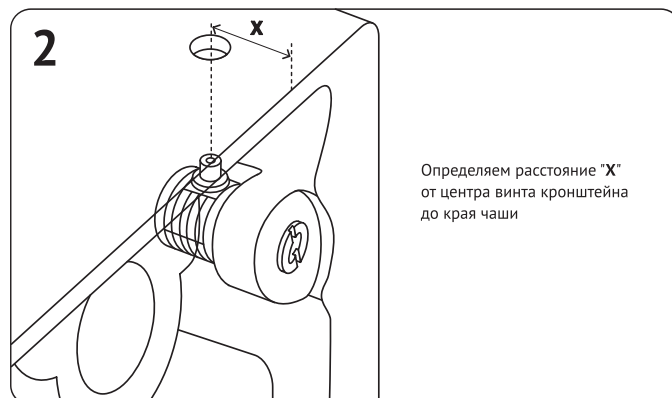

### Элементы крепежа:

- 7** Убедиться что:
- чаша надежно зафиксирована
  - при смыве отсутствуют протечки воды