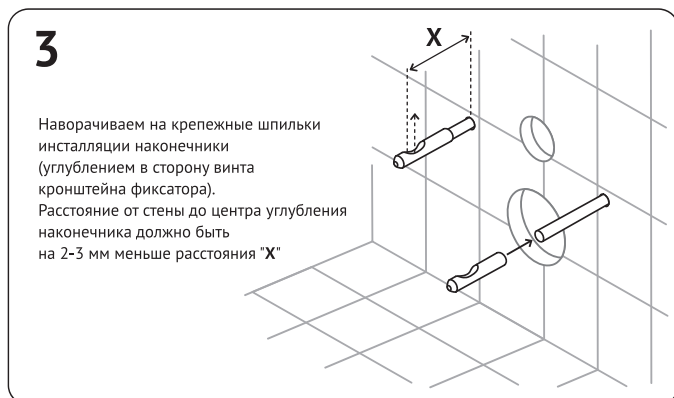

### Элементы крепежа:

- 7** Убедиться что:
- чаша надежно зафиксирована
  - при смыве отсутствуют протечки воды