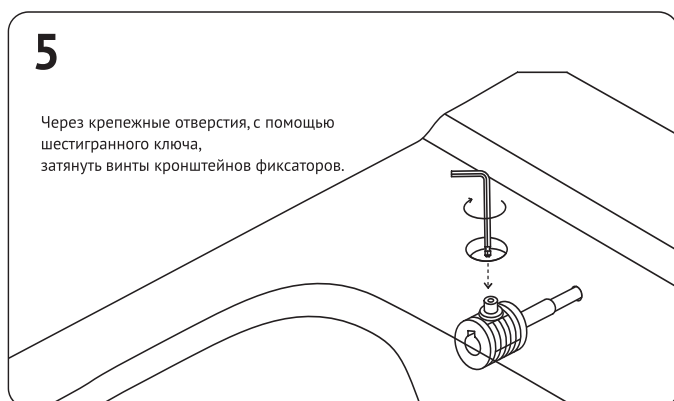

### Элементы крепежа:

- 7** Убедиться что:
- чаша надежно зафиксирована
  - при смыве отсутствуют протечки воды