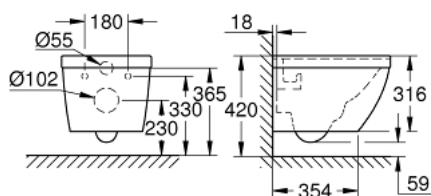

39 206 000 EURO CERAMIC УНИТАЗ ПОДВЕСНОЙ, КОМПАКТНЫЙ

ОПИСАНИЕ ПРОДУКТА

- для бачка скрытого монтажа
- горизонтальный выпуск
- **GROHE Triple Vortex** технология смыва
- омыв всей окружности чаши
- безободковый
- объем смыва 3/5 л
- ширина 49 см
- с креплением
- санитарная керамика
- полностью скрытые невидимые крепления
- опция: износостойкое покрытие **PureGuard** и анти-бактериальное глазирование (00H)
- для сиденья с крышкой для унитаза 39 330 001 (с механизмом плавного закрытия) и 39 331 001 (без механизма плавного закрытия)