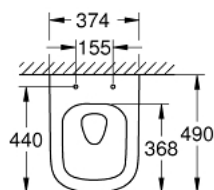

39 206 000 EURO CERAMIC УНИТАЗ ПОДВЕСНОЙ, КОМПАКТНЫЙ

ОПИСАНИЕ ПРОДУКТА

- для бачка скрытого монтажа
- горизонтальный выпуск
- **GROHE Triple Vortex** технология смыва
- омыв всей окружности чаши
- безободковый
- объем смыва 3/5 л
- ширина 49 см
- с креплением
- санитарная керамика
- полностью скрытые невидимые крепления
- опция: износостойкое покрытие **PureGuard** и анти-бактериальное глазирование (00H)
- для сиденья с крышкой для унитаза 39 330 001 (с механизмом плавного закрытия) и 39 331 001 (без механизма плавного закрытия)