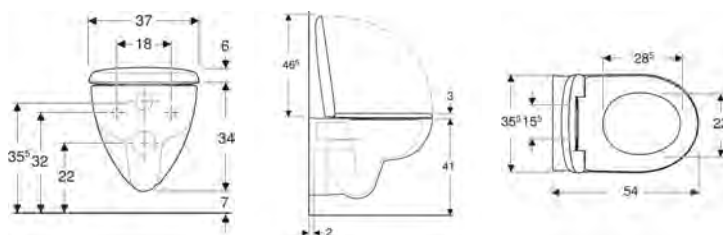

Комплект подвесного унитаза Geberit Renova, Rimfree, с сиденьем

Образец

Цели применения

- Для смывных бачков скрытого монтажа
- Для смывного устройства

Характеристики

- Подвесной
- Унитаз вертикальный смыв
- Rimfree

- Тип 1, полный объем 6 л, согласно EN 997
- Тип 2 согласно EN 997
- Объем смыва: 4,5 л
- Сиденье унитаза из дюропласта
- Расстояние до пола 7 см
- Крышка унитаза, внахлест

Технические характеристики

Материал | Сантехнический фарфор

Объем поставки

- Керамический унитаз
- Сиденье унитаза

Арт. №	Цвет / поверхность	В	Н	Т	Быстроразъемные петли	Функция плавного опускания	Крепление	Материал шарнира
500.801.00.1	Белый	37 см	40.5 см	54 см	Да	Да	Сверху	Хромированная латунь