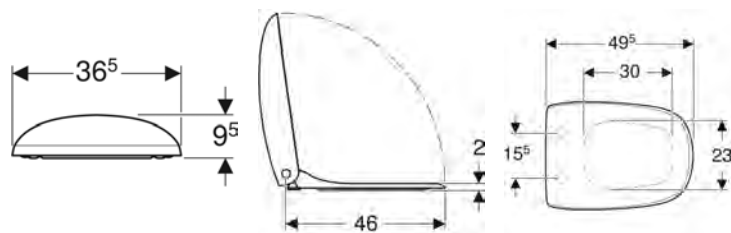

**Сиденье для унитаза Geberit Citterio**

Образец

**Характеристики**

- Крышка унитаза, внахлест

**Технические характеристики**

Материал	Дюропласт
Fastening distance	15.5 см

Арт. №	Цвет / поверхность	Функция плавного опускания	Крепление	Материал шарнира
500.540.01.1	Белый	Да	Сверху	Хромированная латунь